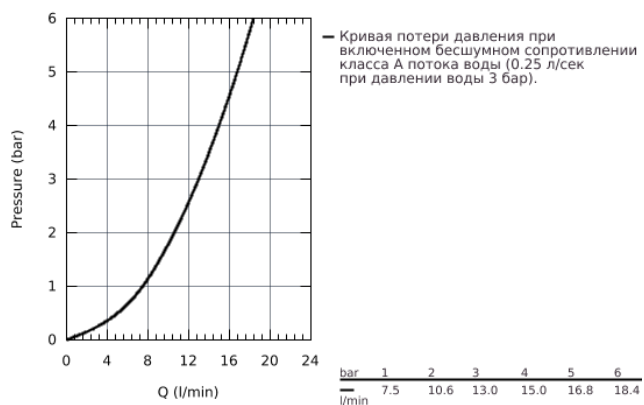

## 19 571 002 EUROSTYLE COSMOPOLITAN СМЕСИТЕЛЬ ДЛЯ РАКОВИНЫ НА ДВА ОТВЕРСТИЯ S-SIZE

### ОПИСАНИЕ ПРОДУКТА

- настенный монтаж
- комплект верхней монтажной части для 23 571 000
- без встраиваемого механизма
- металлическая розетка
- металлический рычаг
- **GROHE StarLight** хромированная поверхность
- GROHE AquaGuide регулируемый аэратор
- размер по осям 110 мм
- вынос 171 мм

19 571 002 **EUROSTYLE COSMOPOLITAN СМЕСИТЕЛЬ ДЛЯ РАКОВИНЫ НА ДВА  
ОТВЕРСТИЯ  
S-SIZE**

19 571 002 **EUROSTYLE COSMOPOLITAN СМЕСИТЕЛЬ ДЛЯ РАКОВИНЫ НА ДВА  
ОТВЕРСТИЯ  
S-SIZE**

**ЗАПАСНЫЕ ЧАСТИ**

1: Lever (Order-nr. 46751000)