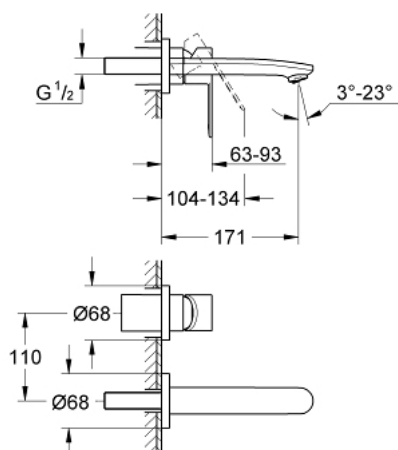

## 19 571 002 EUROSTYLE COSMOPOLITAN СМЕСИТЕЛЬ ДЛЯ РАКОВИНЫ НА ДВА ОТВЕРСТИЯ S-SIZE

### ОПИСАНИЕ ПРОДУКТА

- настенный монтаж
- комплект верхней монтажной части для 23 571 000
- без встраиваемого механизма
- металлическая розетка
- металлический рычаг
- **GROHE StarLight** хромированная поверхность
- GROHE AquaGuide регулируемый аэратор
- размер по осям 110 мм
- вынос 171 мм

19 571 002 **EUROSTYLE COSMOPOLITAN СМЕСИТЕЛЬ ДЛЯ РАКОВИНЫ НА ДВА  
ОТВЕРСТИЯ  
S-SIZE**

19 571 002 **EUROSTYLE COSMOPOLITAN СМЕСИТЕЛЬ ДЛЯ РАКОВИНЫ НА ДВА  
ОТВЕРСТИЯ  
S-SIZE**

**ЗАПАСНЫЕ ЧАСТИ**

1: Lever (Order-nr. 46751000)