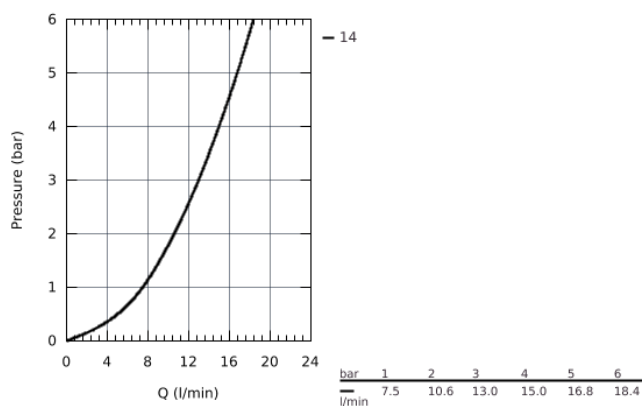

## 19 571 002 EUROSTYLE COSMOPOLITAN СМЕСИТЕЛЬ ДЛЯ РАКОВИНЫ НА ДВА ОТВЕРСТИЯ S-SIZE

### ОПИСАНИЕ ПРОДУКТА

- настенный монтаж
- комплект верхней монтажной части для 23 571 000
- без встраиваемого механизма
- металлическая розетка
- металлический рычаг
- **GROHE StarLight** хромированная поверхность
- GROHE AquaGuide регулируемый аэратор
- размер по осям 110 мм
- вынос 171 мм

19 571 002 **EUROSTYLE COSMOPOLITAN СМЕСИТЕЛЬ ДЛЯ РАКОВИНЫ НА ДВА  
ОТВЕРСТИЯ  
S-SIZE**

19 571 002 **EUROSTYLE COSMOPOLITAN СМЕСИТЕЛЬ ДЛЯ РАКОВИНЫ НА ДВА  
ОТВЕРСТИЯ  
S-SIZE**

**ЗАПАСНЫЕ ЧАСТИ**

1: Lever (Order-nr. 46751000)