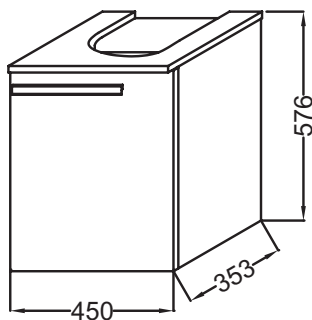

EB1397D

Коллекция: СТРУКТУРА

Отделки\*:

N14 - Серый  
Антрацит

N18 - Белый  
Блестящий

E16 - Ореховое  
Дерево

Общие характеристики:

### Технические характеристики

- РАЗМЕРЫ (СМ): 45 x 35,30 x 57,60 см
- МАТЕРИАЛ: Меламин
- РЕШЕНИЕ ХРАНЕНИЯ: Дверцы
- ВЕС: 10 кг
- ТИП УСТАНОВКИ: Подвесная
- ПРОДУКТ В КОМПЛЕКТЕ: (рукомойник заказывается отдельно)

### Связанные продукты

- EGH111-Z: Подвесная раковина 45 x 35 см для установки на мебель

### Технический чертёж

Спецификация продукта: Мебель 45 см для умывальника. EB1397D. Коллекция: СТРУКТУРА. РАЗМЕРЫ (СМ): 45 x 35,30 x 57,60 см. ВЕС: 10 кг. МАТЕРИАЛ: Меламин. ТИП УСТАНОВКИ: Подвесная. РЕШЕНИЕ ХРАНЕНИЯ: Дверцы. ПРОДУКТ В КОМПЛЕКТЕ: (рукомойник заказывается отдельно).