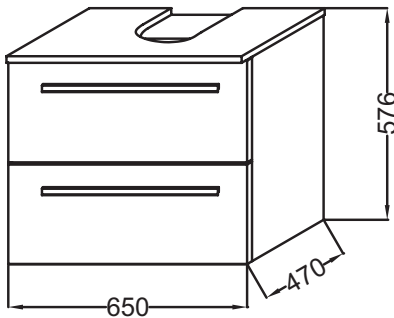

- ОПТИМАЛЬНАЯ СИСТЕМА ХРАНЕНИЯ: 2 ящика с механизмом "плавное закрывание"
- Комфорт: ящики с механизмом "плавное закрывание"

Технические характеристики

- РАЗМЕРЫ (СМ): 65 x 47 x 57,60 см
- МАТЕРИАЛ: Меламин
- МЕСТО ДЛЯ ХРАНЕНИЯ: 2 выдвижных ящика с механизмом «плавное закрывание»
- ПРОДУКТ В КОМПЛЕКТЕ: (смеситель и раковина заказываются отдельно)
- ВЕС: 25 кг
- НОРМЫ И ПРАВИЛА: NF
- РЕШЕНИЕ ХРАНЕНИЯ: Выдвижные ящики

Связанные продукты

- EB1313: Комплект ножек 16,5 см

Технический чертеж

Спецификация продукта: Мебель под раковину 65 см. EB1383. Коллекция: СТРУКТУРА. РАЗМЕРЫ (СМ): 65 x 47 x 57,60 см. ВЕС: 25 кг. МАТЕРИАЛ: Меламин. НОРМЫ И ПРАВИЛА: NF. МЕСТО ДЛЯ ХРАНЕНИЯ: 2 выдвижных ящика с механизмом «плавное закрывание». РЕШЕНИЕ ХРАНЕНИЯ: Выдвижные ящики. ПРОДУКТ В КОМПЛЕКТЕ: (смеситель и раковина заказываются отдельно).