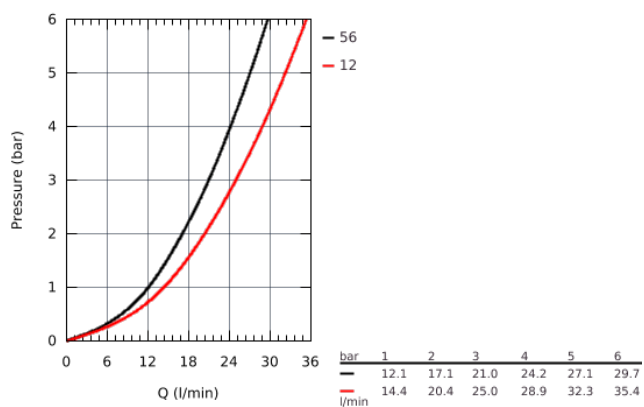

35 501 000 RAPIDO E ВСТРОЕННЫЙ УНИВЕРСАЛЬНЫЙ СМЕСИТЕЛЬ