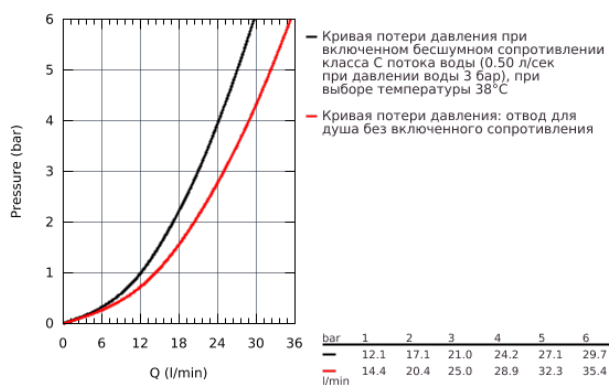

### ОПИСАНИЕ ПРОДУКТА

- для ванной или душа
- без комплекта верхней монтажной части
- неглубокая заделка 70-100 мм
- элементарная встройка, полностью смонтирован и проверен на заводе
- **GROHE SilkMove** керамический картридж Ø 46 мм
- регулировка расхода воды
- надежный монтаж благодаря прочному корпусу и защитной накладке
- подготовленные точки крепления для сухого и мокрого монтажа
- материал для уплотнения к стене в комплекте
- все подключения 1/2", с монтажной маркировкой
- переключатель для смесителя на ванну в комплекте
- корпус из латуни с низким содержанием цинка
- класс шума I по DIN 4109
- минимальное давление 1,0 бар