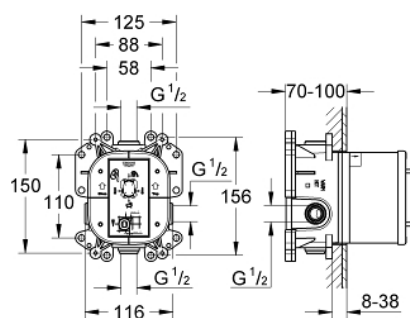

### ОПИСАНИЕ ПРОДУКТА

- для ванной или душа
- без комплекта верхней монтажной части
- неглубокая заделка 70-100 мм
- элементарная встройка, полностью смонтирован и проверен на заводе
- **GROHE SilkMove** керамический картридж Ø 46 мм
- регулировка расхода воды
- надежный монтаж благодаря прочному корпусу и защитной накладке
- подготовленные точки крепления для сухого и мокрого монтажа
- материал для уплотнения к стене в комплекте
- все подключения 1/2", с монтажной маркировкой
- переключатель для смесителя на ванну в комплекте
- корпус из латуни с низким содержанием цинка
- класс шума I по DIN 4109
- минимальное давление 1,0 бар