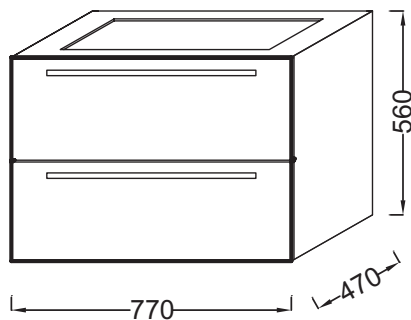

- РАЗМЕРЫ (СМ): 77 x 47 x 56 см
- МАТЕРИАЛ: Меламин
- МЕСТО ДЛЯ ХРАНЕНИЯ: 2 выдвижных ящика с механизмом «плавное закрывание»
- ПРОДУКТ В КОМПЛЕКТЕ: (смеситель и раковина заказываются отдельно)
- РЕКОМЕНДОВАННЫЙ СМЕСИТЕЛЬ: Смесители Toobi - плавные линии и природный поток воды
- Лаковое покрытие недоступно для этой коллекции

- ВЕС: 27 кг
- ТИП УСТАНОВКИ: Подвесная
- РЕШЕНИЕ ХРАНЕНИЯ: Выдвижные ящики
- ФИКСАЦИЯ: Установщику понадобится набор крепежей для монтажа на стену
- В качестве опции: основа для мебели 77 см EB1297, ножки В32 см EB918

Продукты для комплектации

- EXH112: Подвесная раковина-столешница 80 x 48 см

Технический чертёж

Спецификация продукта: Мебель 77 см для раковины-столешницы. EB1277. Коллекция: СТРУКТУРА. РАЗМЕРЫ (СМ): 77 x 47 x 56 см. ВЕС: 27 кг. МАТЕРИАЛ: Меламин. ТИП УСТАНОВКИ: Подвесная. МЕСТО ДЛЯ ХРАНЕНИЯ: 2 выдвижных ящика с механизмом «плавное закрывание». РЕШЕНИЕ ХРАНЕНИЯ: Выдвижные ящики. ПРОДУКТ В КОМПЛЕКТЕ: (смеситель и раковина заказываются отдельно). ФИКСАЦИЯ: Установщику понадобится набор крепежей для монтажа на стену. РЕКОМЕНДОВАННЫЙ СМЕСИТЕЛЬ: Смесители Toobi - плавные линии и природный поток воды. В качестве опции: основа для мебели 77 см EB1297, ножки В32 см EB918. Лаковое покрытие недоступно для этой коллекции.