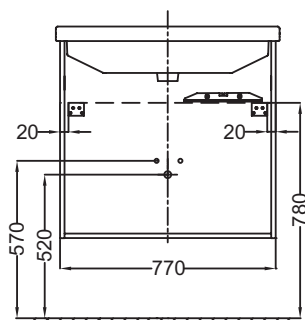

- РАЗМЕРЫ (СМ): 77 x 47 x 56 см
- МАТЕРИАЛ: Меламин
- МЕСТО ДЛЯ ХРАНЕНИЯ: 2 выдвижных ящика с механизмом «плавное закрывание»
- ПРОДУКТ В КОМПЛЕКТЕ: (смеситель и раковина заказываются отдельно)
- РЕКОМЕНДОВАННЫЙ СМЕСИТЕЛЬ: Смесители Toobi - плавные линии и природный поток воды
- Лаковое покрытие недоступно для этой коллекции

- ВЕС: 27 кг
- ТИП УСТАНОВКИ: Подвесная
- РЕШЕНИЕ ХРАНЕНИЯ: Выдвижные ящики
- ФИКСАЦИЯ: Установщику понадобится набор крепежей для монтажа на стену
- В качестве опции: основа для мебели 77 см EB1297, ножки В32 см EB918

Продукты для комплектации

- EXH112: Подвесная раковина-столешница 80 x 48 см

Технический чертёж

Спецификация продукта: Мебель 77 см для раковины-столешницы. EB1277. Коллекция: СТРУКТУРА. РАЗМЕРЫ (СМ): 77 x 47 x 56 см. ВЕС: 27 кг. МАТЕРИАЛ: Меламин. ТИП УСТАНОВКИ: Подвесная. МЕСТО ДЛЯ ХРАНЕНИЯ: 2 выдвижных ящика с механизмом «плавное закрывание». РЕШЕНИЕ ХРАНЕНИЯ: Выдвижные ящики. ПРОДУКТ В КОМПЛЕКТЕ: (смеситель и раковина заказываются отдельно). ФИКСАЦИЯ: Установщику понадобится набор крепежей для монтажа на стену. РЕКОМЕНДОВАННЫЙ СМЕСИТЕЛЬ: Смесители Toobi - плавные линии и природный поток воды. В качестве опции: основа для мебели 77 см EB1297, ножки В32 см EB918. Лаковое покрытие недоступно для этой коллекции.