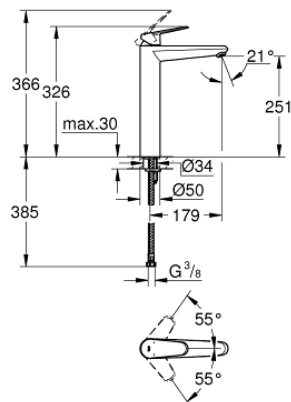

23 432 000 EURODISC COSMOPOLITAN СМЕСИТЕЛЬ ОДНОРЫЧАЖНЫЙ ДЛЯ РАКОВИНЫ DN 15 XL-SIZE

ОПИСАНИЕ ПРОДУКТА

- монтаж на одно отверстие
- металлический рычаг
- для свободностоящих раковин
- GROHE SilkMove керамический картридж 35 мм
- регулировка расхода воды
- возможность установки мин. расхода 2,5 л/мин.
- GROHE StarLight хромированная поверхность
-
- GROHE EcoJoy SpeedClean аэратор с ограничением расхода воды 5,7 л/мин
- GROHE FastFixation Plus Система монтажа
- без донного клапана
- гибкая подводка
- минимальное давление 1,0 бар
- дополнительный ограничитель температуры (46 375 000)

23 432 000 EURODISC COSMOPOLITAN СМЕСИТЕЛЬ ОДНОРЫЧАЖНЫЙ ДЛЯ РАКОВИНЫ DN 15 XL-SIZE

ЗАПАСНЫЕ ЧАСТИ

- 1: Рычаг (Order-nr. 46738000)
- 2: Декоративная крышка/накладка (Order-nr. 46492000)
- 3: Резьбовое соединение (Order-nr. 46460000)
- 4: Картридж малый д.Тарон смес. д.пак. (Order-nr. 46374000)
- 5: Аэратор (Order-nr. 48159000)
- 6: Монтажный набор (Order-nr. 46645000)
- 7: Ограничитель температуры (Order-nr. 46375000)*
- 8: Ключ (Order-nr. 19332000)*
- 9: Монтажный ключ (Order-nr. 19017000)*