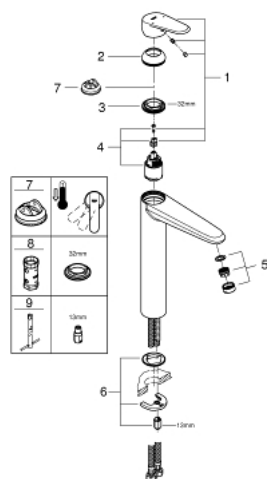

23 432 000 EURODISC COSMOPOLITAN СМЕСИТЕЛЬ ОДНОРЫЧАЖНЫЙ ДЛЯ РАКОВИНЫ DN 15 XL-SIZE

ОПИСАНИЕ ПРОДУКТА

- монтаж на одно отверстие
- металлический рычаг
- для свободностоящих раковин
- GROHE SilkMove керамический картридж 35 мм
- регулировка расхода воды
- возможность установки мин. расхода 2,5 л/мин.
- GROHE StarLight хромированная поверхность
-
- GROHE EcoJoy SpeedClean аэратор с ограничением расхода воды 5,7 л/мин
- GROHE FastFixation Plus Система монтажа
- без донного клапана
- гибкая подводка
- минимальное давление 1,0 бар
- дополнительный ограничитель температуры (46 375 000)

23 432 000 EURODISC COSMOPOLITAN СМЕСИТЕЛЬ ОДНОРЫЧАЖНЫЙ ДЛЯ РАКОВИНЫ DN 15 XL-SIZE

ЗАПАСНЫЕ ЧАСТИ

- 1: Рычаг (Order-nr. 46738000)
- 2: Декоративная крышка/накладка (Order-nr. 46492000)
- 3: Резьбовое соединение (Order-nr. 46460000)
- 4: Картридж малый д.Тарон смес. д.пак. (Order-nr. 46374000)
- 5: Аэратор (Order-nr. 48159000)
- 6: Монтажный набор (Order-nr. 46645000)
- 7: Ограничитель температуры (Order-nr. 46375000)*
- 8: Ключ (Order-nr. 19332000)*
- 9: Монтажный ключ (Order-nr. 19017000)*