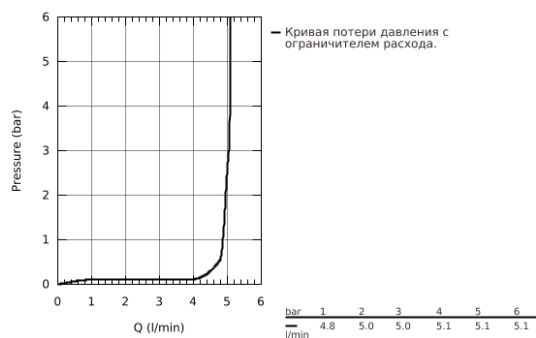

23 432 000 EURODISC COSMOPOLITAN СМЕСИТЕЛЬ ОДНОРЫЧАЖНЫЙ ДЛЯ РАКОВИНЫ DN 15 XL-SIZE

ОПИСАНИЕ ПРОДУКТА

- монтаж на одно отверстие
- металлический рычаг
- для свободностоящих раковин
- GROHE SilkMove керамический картридж 35 мм
- регулировка расхода воды
- возможность установки мин. расхода 2,5 л/мин.
- GROHE StarLight хромированная поверхность
-
- GROHE EcoJoy SpeedClean аэратор с ограничением расхода воды 5,7 л/мин
- GROHE FastFixation Plus Система монтажа
- без донного клапана
- гибкая подводка
- минимальное давление 1,0 бар
- дополнительный ограничитель температуры (46 375 000)