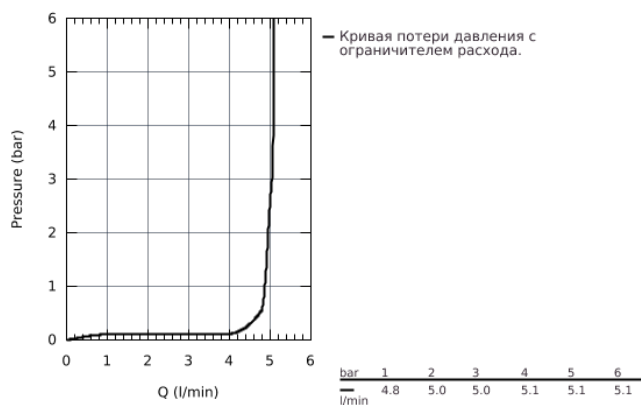

## 23 384 20E EURODISC COSMOPOLITAN СМЕСИТЕЛЬ ОДНОРЫЧАЖНЫЙ ДЛЯ РАКОВИНЫ DN 15 S-SIZE

### ОПИСАНИЕ ПРОДУКТА

- монтаж на одно отверстие
- металлический рычаг
- **GROHE SilkMove ES**  
Керамический картридж 35 мм с энергосберегающей функцией (подача холодной воды при центральном положении рычага)
- регулировка расхода воды
- возможность установки мин. расхода 2,5 л/мин.
- ограничитель температуры
- **GROHE StarLight** хромированная поверхность
- **GROHE EcoJoy** - 5,7 л/мин
- 
- **GROHE FastFixation Plus** Монтажная система с центрирующей направляющей
- сливной гарнитур 1 1/4"
- гибкая подводка