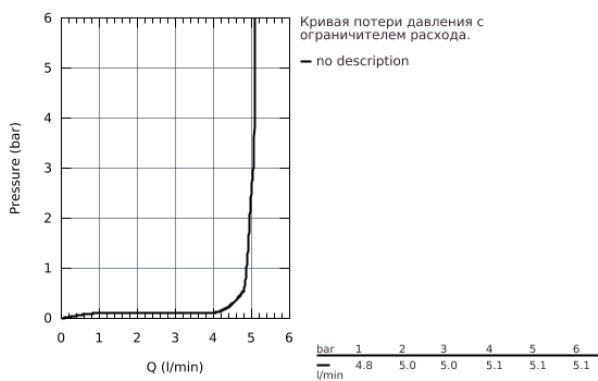

## 23 384 20E EURODISC COSMOPOLITAN СМЕСИТЕЛЬ ОДНОРЫЧАЖНЫЙ ДЛЯ РАКОВИНЫ DN 15 S-SIZE

### ОПИСАНИЕ ПРОДУКТА

- монтаж на одно отверстие
- металлический рычаг
- **GROHE SilkMove ES**  
Керамический картридж 35 мм с энергосберегающей функцией (подача холодной воды при центральном положении рычага)
- регулировка расхода воды
- возможность установки мин. расхода 2,5 л/мин.
- ограничитель температуры
- **GROHE StarLight** хромированная поверхность
- **GROHE EcoJoy** - 5,7 л/мин
- 
- **GROHE FastFixation Plus** Монтажная система с центрирующей направляющей
- сливной гарнитур 1 1/4"
- гибкая подводка