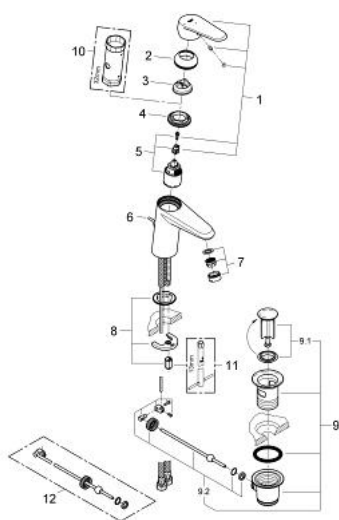

### ОПИСАНИЕ ПРОДУКТА

- монтаж на одно отверстие
- металлический рычаг
- **GROHE SilkMove ES**  
Керамический картридж 35 мм с энергосберегающей функцией (подача холодной воды при центральном положении рычага)
- регулировка расхода воды
- возможность установки мин. расхода 2,5 л/мин.
- ограничитель температуры
- **GROHE StarLight** хромированная поверхность
- **GROHE EcoJoy** - 5,7 л/мин
- 
- **GROHE FastFixation Plus** Монтажная система с центрирующей направляющей
- сливной гарнитур 1 1/4"
- гибкая подводка

## 23 384 20E EURODISC COSMOPOLITAN СМЕСИТЕЛЬ ОДНОРЫЧАЖНЫЙ ДЛЯ РАКОВИНЫ DN 15 S-SIZE

### ЗАПАСНЫЕ ЧАСТИ

- 1: Lever (Order-nr. 46864000)
  - 2: Декоративная крышка/накладка (Order-nr. 46492000)
  - 3: Ограничитель температуры (Order-nr. 46375000)
  - 4: Резьбовое соединение (Order-nr. 46460000)
  - 5: Картридж (Order-nr. 46863000)
  - 6: Тяга (Order-nr. 46739000)
  - 7: Аэратор (Order-nr. 64450000)
  - 8: МОНТАЖНЫЙ НАБОР (Order-nr. 46645000)
  - 9: Сливной гарнитур 1 1/4 (Order-nr. 28910000)
  - 10: Ключ (Order-nr. 19332000)\*
  - 11: Монтажный ключ (Order-nr. 19017000)\*
  - 12: шаровая тяга (Order-nr. 07341000)\*
- \* Optional accessories