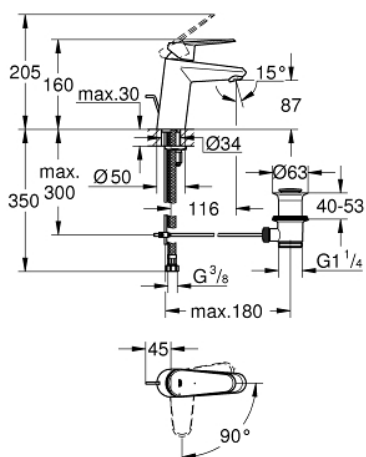

## 23 384 20E EURODISC COSMOPOLITAN СМЕСИТЕЛЬ ОДНОРЫЧАЖНЫЙ ДЛЯ РАКОВИНЫ DN 15 S-SIZE

### ОПИСАНИЕ ПРОДУКТА

- монтаж на одно отверстие
- металлический рычаг
- **GROHE SilkMove ES**  
Керамический картридж 35 мм с энергосберегающей функцией (подача холодной воды при центральном положении рычага)
- регулировка расхода воды
- возможность установки мин. расхода 2,5 л/мин.
- ограничитель температуры
- **GROHE StarLight** хромированная поверхность
- **GROHE EcoJoy** - 5,7 л/мин
- 
- **GROHE FastFixation Plus** Монтажная система с центрирующей направляющей
- сливной гарнитур 1 1/4"
- гибкая подводка