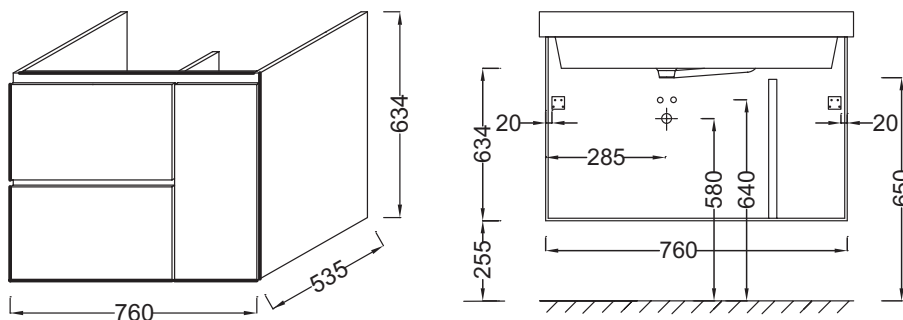

ЕВ1333

Коллекция: SOPRANO

Отделки*:

E10 - Квебекский Дуб

N18 - Белый Блестящий

Общие характеристики:

Преимущества для конечного пользователя

- **ДИЗАЙН:** решения для хранения всех ваших аксессуаров
- **Оптимизированное хранение:** 2 ящика с механизмом "плавное закрывание" (дополнительные перегородки) и 1 внутренний ящичек
- **Идеальное покрытие:** встроенные скрытые металлические ручки
- **Комфорт:** ящики с механизмом "плавное закрывание"

Технические характеристики

- **РАЗМЕРЫ (СМ):** 76 x 53,50 x 63,50 см
- **МАТЕРИАЛ:** Меламин
- **РЕШЕНИЕ ХРАНЕНИЯ:** Выдвижные ящики + секции
- **РУЧКИ:** Встроенные
- **ВНУТРЕННЯЯ СИСТЕМА ХРАНЕНИЯ:** Верхний ящик с разделителями
- **РЕКОМЕНДОВАННЫЙ СМЕСИТЕЛЬ:** Смесители Talan - современный дизайн
- **ВЕС:** 50 кг
- **МЕСТО ДЛЯ ХРАНЕНИЯ:** 2 ящика с механизмом "плавное закрывание" и 1 внутренний ящичек
- **ПРОДУКТ В КОМПЛЕКТЕ:** (смеситель, раковина и набор креплений заказываются отдельно)
- **ВНУТРЕННЯЯ ОТДЕЛКА:** Базальт меламин внутри
- **ФИКСАЦИЯ:** Установщику понадобится набор крепежей для монтажа на стену

Связанные продукты

- ЕВ984: Колонна 35 см

Технический чертёж

Спецификация продукта: Мебель для раковины 80 см. ЕВ1333. Коллекция: SOPRANO. РАЗМЕРЫ (СМ): 76 x 53,50 x 63,50 см. ВЕС: 50 кг. МАТЕРИАЛ: Меламин. МЕСТО ДЛЯ ХРАНЕНИЯ: 2 ящика с механизмом "плавное закрывание" и 1 внутренний ящичек. РЕШЕНИЕ ХРАНЕНИЯ: Выдвижные ящики + секции. ПРОДУКТ В КОМПЛЕКТЕ: (смеситель, раковина и набор креплений заказываются отдельно). РУЧКИ: Встроенные. ВНУТРЕННЯЯ ОТДЕЛКА: Базальт меламин внутри. ВНУТРЕННЯЯ СИСТЕМА ХРАНЕНИЯ: Верхний ящик с разделителями. ФИКСАЦИЯ: Установщику понадобится набор крепежей для монтажа на стену. РЕКОМЕНДОВАННЫЙ СМЕСИТЕЛЬ: Смесители Talan - современный дизайн.