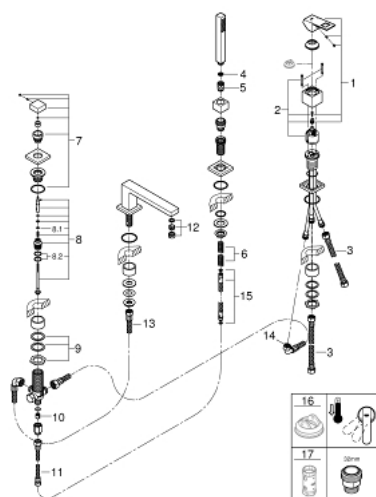

19 897 001 EUROCUBE СМЕСИТЕЛЬ ОДНОРЫЧАЖНЫЙ ДЛЯ ВАННЫ НА 4 ОТВЕРСТИЯ

ОПИСАНИЕ ПРОДУКТА

- GROHE SilkMove керамический картридж Ø 46 мм
- GROHE StarLight хромированная поверхность
- включает в себя:
 - фиксатор для излива(смонтированный)
 - элемент управления однорычажного смесителя
 - металлический рычаг
 - излив для ванны с аэратором
 - переключатель ванна/душ
 - Euphoria Cube+ Ручной душ 6,6 л/мин
 - металлический душевой шланг 2000 мм
 - гибкая подводка
 - подключение для душевого шланга
 - с защитой от обратного потока
 - может быть использован с 29 037 000
 - минимальное давление 1,0 бар

19 897 001 EUROCUBE СМЕСИТЕЛЬ ОДНОРЫЧАЖНЫЙ ДЛЯ ВАННЫ НА 4 ОТВЕРСТИЯ

ЗАПАСНЫЕ ЧАСТИ

- 1: рычаг (Order-nr. 46782000)
 - 2: Картридж керамич. (Order-nr. 46048000)
 - 3: Гибкая подводка (Order-nr. 07227000)
 - 4: Фильтр-сетка (Order-nr. 0700200M)
 - 5: Конусная гайка (Order-nr. 08864000)
 - 6: Возвратная пружина (Order-nr. 00869000)
 - 7: Кнопка переключателя (Order-nr. 48126000)
 - 8: переключатель (Order-nr. 45443000)
 - 9: Обратн.резьб.соедин. (Order-nr. 45444000)
 - 10: Обратный клапан (Order-nr. 08565000)
 - 11: Шланг подключения (Order-nr. 07300000)
 - 12: аэратор (Order-nr. 13922000)
 - 13: Шланг подключения (Order-nr. 48018000)
 - 14: Relexa Душ.шланг (Order-nr. 28146000)
 - 15: Ограничитель температуры (Order-nr. 46375000)*
 - 16: Ключ (Order-nr. 19332000)*
- * Optional accessories