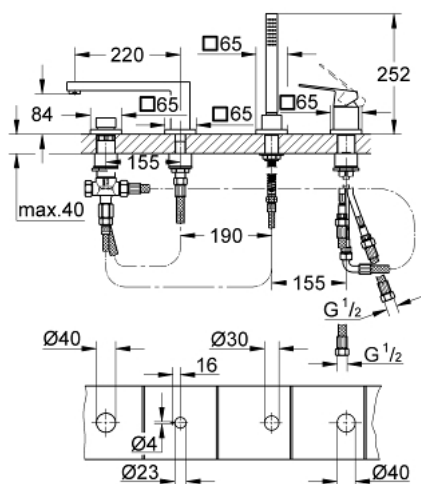

19 897 001 EUROCUBE СМЕСИТЕЛЬ ОДНОРЫЧАЖНЫЙ ДЛЯ ВАННЫ НА 4 ОТВЕРСТИЯ

ОПИСАНИЕ ПРОДУКТА

- GROHE SilkMove керамический картридж Ø 46 мм
- GROHE StarLight хромированная поверхность
- включает в себя:
 - фиксатор для излива(смонтированный)
 - элемент управления однорычажного смесителя
 - металлический рычаг
 - излив для ванны с аэратором
 - переключатель ванна/душ
 - Euphoria Cube+ Ручной душ 6,6 л/мин
 - металлический душевой шланг 2000 мм
 - гибкая подводка
 - подключение для душевого шланга
 - с защитой от обратного потока
 - может быть использован с 29 037 000
 - минимальное давление 1,0 бар

19 897 001 EUROCUBE СМЕСИТЕЛЬ ОДНОРЫЧАЖНЫЙ ДЛЯ ВАННЫ НА 4 ОТВЕРСТИЯ

ЗАПАСНЫЕ ЧАСТИ

- 1: рычаг (Order-nr. 46782000)
 - 2: Картридж керамич. (Order-nr. 46048000)
 - 3: Гибкая подводка (Order-nr. 07227000)
 - 4: Фильтр-сетка (Order-nr. 0700200M)
 - 5: Конусная гайка (Order-nr. 08864000)
 - 6: Возвратная пружина (Order-nr. 00869000)
 - 7: Кнопка переключателя (Order-nr. 48126000)
 - 8: переключатель (Order-nr. 45443000)
 - 9: Обратн.резьб.соедин. (Order-nr. 45444000)
 - 10: Обратный клапан (Order-nr. 08565000)
 - 11: Шланг подключения (Order-nr. 07300000)
 - 12: аэратор (Order-nr. 13922000)
 - 13: Шланг подключения (Order-nr. 48018000)
 - 14: Relexa Душ.шланг (Order-nr. 28146000)
 - 15: Ограничитель температуры (Order-nr. 46375000)*
 - 16: Ключ (Order-nr. 19332000)*
- * Optional accessories