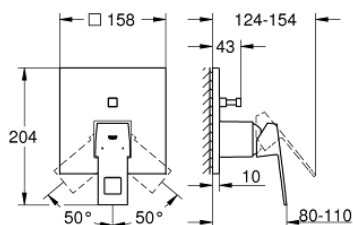

24 062 000 EUROCUBE СМЕСИТЕЛЬ ОДНОРЫЧАЖНЫЙ С ПЕРЕКЛЮЧАТЕЛЕМ НА 2 ПОЛОЖЕНИЯ

ОПИСАНИЕ ПРОДУКТА

- комплект верхней монтажной части для
- GROHE Rapido SmartBox 35 600 000 (универсальная встраиваемая часть)
- **GROHE SilkMove** керамический картридж Ø 46 мм
- **GROHE StarLight** хромированная поверхность
- с настенными розетками **GROHE FastFixation** (скрытые эксцентрики, уплотнение, скрытый монтаж)
- металлическая накладная панель, регулируемая на 6°
- металлический рычаг
- автоматический переключатель на 2 положения
- распределение расхода:
 - выход В = 27 л/мин,
 - выход С = 27 л/мин
- без встраиваемой части

24 062 000 EUROCUBE СМЕСИТЕЛЬ ОДНОРЫЧАЖНЫЙ С ПЕРЕКЛЮЧАТЕЛЕМ НА 2 ПОЛОЖЕНИЯ

ЗАПАСНЫЕ ЧАСТИ

- 1: рычаг (Order-nr. 46782000)
- 2: Escutcheon (Order-nr. 48431000)
- 3: Mounting plate (Order-nr. 48438000)
- 4: Колпак (Order-nr. 46784000)
- 5: Diverter (Order-nr. 48442000)
- 6: Картридж керамич. (Order-nr. 46048000)
- 7: Non-return valve (Order-nr. 49085000)
- 8: Уплотнение (Order-nr. 48360000)
- 9: Ограничитель температуры (Order-nr. 46375000)*
- 10: Rapido SmartBox Набор защ.от обр.потока (Order-nr. 14055000)*
- 11: SmartBox Унив.Набор удлин,25мм,ОНМ 1-рыч (Order-nr. 14056000)*
- 12: Diverter (Order-nr. 48444000)*
- 13: SmartBox Унив.Набор удлин,50мм,ОНМ 1-рыч (Order-nr. 14057000)*
- 14: Diverter (Order-nr. 48445000)*