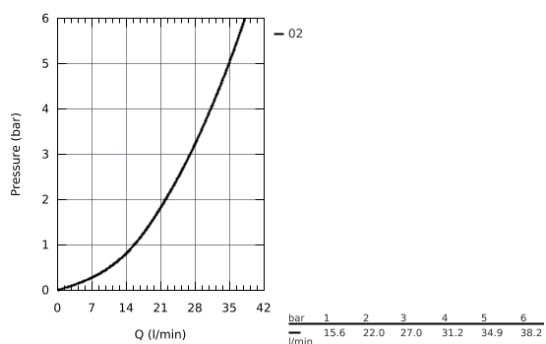

24 062 000 EUROCUBE СМЕСИТЕЛЬ ОДНОРЫЧАЖНЫЙ С ПЕРЕКЛЮЧАТЕЛЕМ НА 2 ПОЛОЖЕНИЯ

ОПИСАНИЕ ПРОДУКТА

- комплект верхней монтажной части для
- GROHE Rapido SmartBox 35 600 000 (универсальная встраиваемая часть)
- **GROHE SilkMove** керамический картридж Ø 46 мм
- **GROHE StarLight** хромированная поверхность
- с настенными розетками **GROHE FastFixation** (скрытые эксцентрики, уплотнение, скрытый монтаж)
- металлическая накладная панель, регулируемая на 6°
- металлический рычаг
- автоматический переключатель на 2 положения
- распределение расхода:
 - выход В = 27 л/мин,
 - выход С = 27 л/мин
- без встраиваемой части

24 062 000 EUROCUBE СМЕСИТЕЛЬ ОДНОРЫЧАЖНЫЙ С ПЕРЕКЛЮЧАТЕЛЕМ НА 2 ПОЛОЖЕНИЯ

ЗАПАСНЫЕ ЧАСТИ

- 1: рычаг (Order-nr. 46782000)
- 2: Escutcheon (Order-nr. 48431000)
- 3: Mounting plate (Order-nr. 48438000)
- 4: Колпак (Order-nr. 46784000)
- 5: Diverter (Order-nr. 48442000)
- 6: Картридж керамич. (Order-nr. 46048000)
- 7: Non-return valve (Order-nr. 49085000)
- 8: Уплотнение (Order-nr. 48360000)
- 9: Ограничитель температуры (Order-nr. 46375000)*
- 10: Rapido SmartBox Набор защ.от обр.потока (Order-nr. 14055000)*
- 11: SmartBox Унив.Набор удлин,25мм,ОНМ 1-рыч (Order-nr. 14056000)*
- 12: Diverter (Order-nr. 48444000)*
- 13: SmartBox Унив.Набор удлин,50мм,ОНМ 1-рыч (Order-nr. 14057000)*
- 14: Diverter (Order-nr. 48445000)*