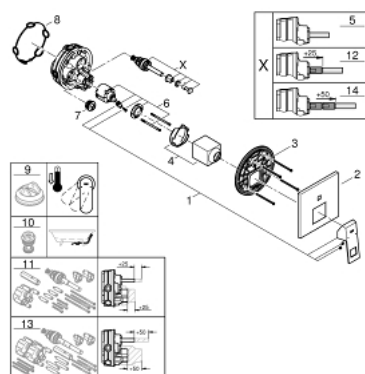

24 062 000 EUROCUBE СМЕСИТЕЛЬ ОДНОРЫЧАЖНЫЙ С ПЕРЕКЛЮЧАТЕЛЕМ НА 2 ПОЛОЖЕНИЯ

ОПИСАНИЕ ПРОДУКТА

- комплект верхней монтажной части для
- GROHE Rapido SmartBox 35 600 000 (универсальная встраиваемая часть)
- **GROHE SilkMove** керамический картридж Ø 46 мм
- **GROHE StarLight** хромированная поверхность
- с настенными розетками **GROHE FastFixation** (скрытые эксцентрики, уплотнение, скрытый монтаж)
- металлическая накладная панель, регулируемая на 6°
- металлический рычаг
- автоматический переключатель на 2 положения
- распределение расхода:
 - выход В = 27 л/мин,
 - выход С = 27 л/мин
- без встраиваемой части

24 062 000 EUROCUBE СМЕСИТЕЛЬ ОДНОРЫЧАЖНЫЙ С ПЕРЕКЛЮЧАТЕЛЕМ НА 2 ПОЛОЖЕНИЯ

ЗАПАСНЫЕ ЧАСТИ

- 1: рычаг (Order-nr. 46782000)
- 2: Escutcheon (Order-nr. 48431000)
- 3: Mounting plate (Order-nr. 48438000)
- 4: Колпак (Order-nr. 46784000)
- 5: Diverter (Order-nr. 48442000)
- 6: Картридж керамич. (Order-nr. 46048000)
- 7: Non-return valve (Order-nr. 49085000)
- 8: Уплотнение (Order-nr. 48360000)
- 9: Ограничитель температуры (Order-nr. 46375000)*
- 10: Rapido SmartBox Набор защ.от обр.потока (Order-nr. 14055000)*
- 11: SmartBox Унив.Набор удлин,25мм,ОНМ 1-рыч (Order-nr. 14056000)*
- 12: Diverter (Order-nr. 48444000)*
- 13: SmartBox Унив.Набор удлин,50мм,ОНМ 1-рыч (Order-nr. 14057000)*
- 14: Diverter (Order-nr. 48445000)*