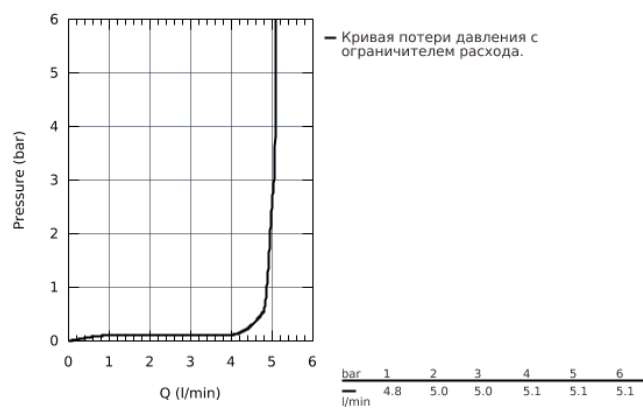

23 127 00E **EUROCUBE СМЕСИТЕЛЬ ОДНОРЫЧАЖНЫЙ ДЛЯ РАКОВИНЫ DN 15 S-SIZE**