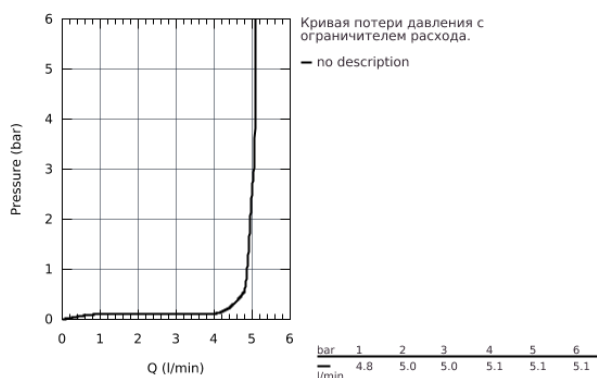

ОПИСАНИЕ ПРОДУКТА

- монтаж на одно отверстие
- металлический рычаг
- **GROHE SilkMove** керамический картридж **28 мм**
- ограничитель температуры
- **GROHE StarLight** хромированная поверхность
- •
- **GROHE EcoJoy SpeedClean** аэратор с ограничением расхода воды 5,7 л/мин
- **GROHE FastFixation Plus** Система монтажа
- сливной гарнитур 1 1/4"
- гибкая подводка