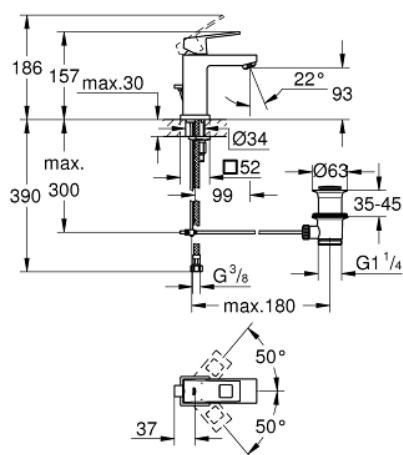

## 23 127 00E EUROCUBE СМЕСИТЕЛЬ ОДНОРЫЧАЖНЫЙ ДЛЯ РАКОВИНЫ DN 15 S-SIZE

### ОПИСАНИЕ ПРОДУКТА

- монтаж на одно отверстие
- металлический рычаг
- **GROHE SilkMove** керамический картридж **28 мм**
- ограничитель температуры
- **GROHE StarLight** хромированная поверхность
- 
- **GROHE EcoJoy SpeedClean** аэратор с ограничением расхода воды 5,7 л/мин
- **GROHE FastFixation Plus** Система монтажа
- сливной гарнитур 1 1/4"
- гибкая подводка

23 127 00E **EUROCUBE СМЕСИТЕЛЬ ОДНОРЫЧАЖНЫЙ ДЛЯ РАКОВИНЫ DN 15 S-SIZE**