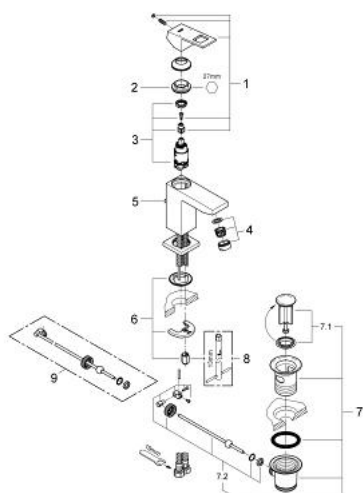

### ОПИСАНИЕ ПРОДУКТА

- монтаж на одно отверстие
- металлический рычаг
- **GROHE SilkMove** керамический картридж **28 мм**
- ограничитель температуры
- **GROHE StarLight** хромированная поверхность
- 
- **GROHE EcoJoy SpeedClean** аэратор с ограничением расхода воды 5,7 л/мин
- **GROHE FastFixation Plus** Система монтажа
- сливной гарнитур 1 1/4"
- гибкая подводка

23 127 00E **EUROCUBE СМЕСИТЕЛЬ ОДНОРЫЧАЖНЫЙ ДЛЯ РАКОВИНЫ DN 15 S-SIZE**

## 23 127 00E EUROCUBE СМЕСИТЕЛЬ ОДНОРЫЧАЖНЫЙ ДЛЯ РАКОВИНЫ DN 15 S-SIZE

### ЗАПАСНЫЕ ЧАСТИ

- 1: Рычаг (Order-nr. 46786000)
- 2: Крепежное кольцо (Order-nr. 46715000)
- 3: Картридж керамический (Order-nr. 46580000)
- 4: Аэратор (Order-nr. 48159000)
- 5: Тяга (Order-nr. 46787000)
- 6: МОНТАЖНЫЙ НАБОР (Order-nr. 46645000)
- 7: Сливной гарнитур 1 1/4 (Order-nr. 28910000)
- 8: Монтажный ключ (Order-nr. 19017000)\*
- 9: шаровая тяга (Order-nr. 07341000)\*
- \* Optional accessories