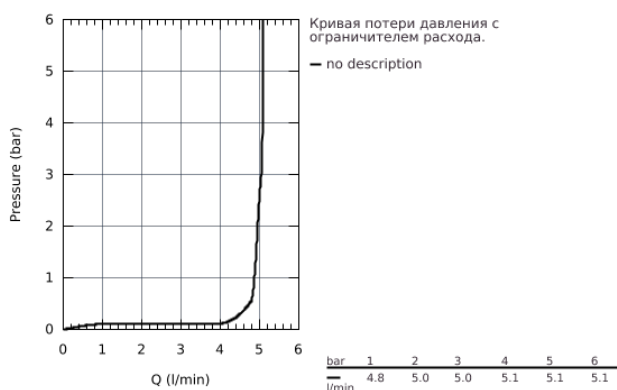

23 135 00E EUROCUBE СМЕСИТЕЛЬ ОДНОРЫЧАЖНЫЙ ДЛЯ РАКОВИНЫ 1/2" L-SIZE

ОПИСАНИЕ ПРОДУКТА

- монтаж на одно отверстие
- металлический рычаг
- **GROHE SilkMove** керамический картридж **28 мм**
- ограничитель температуры
- **GROHE StarLight** хромированная поверхность
-
- **GROHE EcoJoy SpeedClean** аэратор с ограничением расхода воды 5,7 л/мин
- **GROHE FastFixation Plus** Система монтажа
- поворотный, трубкообразный излив с ограничителем поворота
- сливной гарнитур 1 1/4"
- гибкая подводка

23 135 00E **EUROCUBE СМЕСИТЕЛЬ ОДНОРЫЧАЖНЫЙ ДЛЯ РАКОВИНЫ 1/2"**
L-SIZE

ЗАПАСНЫЕ ЧАСТИ

- 1: Рычаг (Order-nr. 46788000)
- 2: колпачок (Order-nr. 46581000)
- 3: крепежное кольцо (Order-nr. 07419000)
- 4: Картридж керамический (Order-nr. 46580000)
- 5: Spout (Order-nr. 13323000)
- 6: Тяга (Order-nr. 46787000)
- 7: МОНТАЖНЫЙ НАБОР (Order-nr. 46645000)
- 8: Сливной гарнитур 1 1/4 (Order-nr. 28910000)
- 9: шаровая тяга (Order-nr. 07341000)*
- 10: Монтажный ключ (Order-nr. 19017000)*