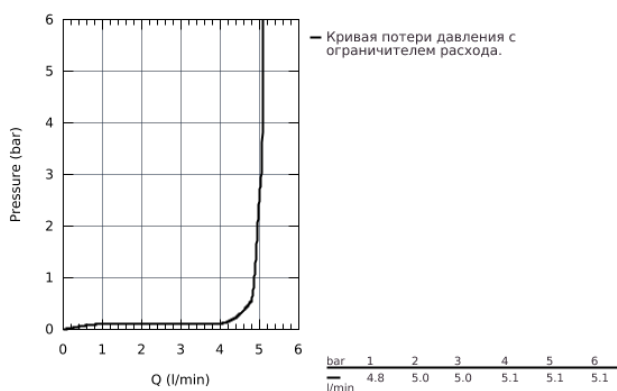

23 135 00E EUROCUBE СМЕСИТЕЛЬ ОДНОРЫЧАЖНЫЙ ДЛЯ РАКОВИНЫ 1/2" L-SIZE

ОПИСАНИЕ ПРОДУКТА

- монтаж на одно отверстие
- металлический рычаг
- **GROHE SilkMove** керамический картридж **28 мм**
- ограничитель температуры
- **GROHE StarLight** хромированная поверхность
-
- **GROHE EcoJoy SpeedClean** аэратор с ограничением расхода воды 5,7 л/мин
- **GROHE FastFixation Plus** Система монтажа
- поворотный, трубкообразный излив с ограничителем поворота
- сливной гарнитур 1 1/4"
- гибкая подводка

23 135 00E **EUROCUBE СМЕСИТЕЛЬ ОДНОРЫЧАЖНЫЙ ДЛЯ РАКОВИНЫ 1/2"**
L-SIZE

ЗАПАСНЫЕ ЧАСТИ

- 1: Рычаг (Order-nr. 46788000)
- 2: колпачок (Order-nr. 46581000)
- 3: крепежное кольцо (Order-nr. 07419000)
- 4: Картридж керамический (Order-nr. 46580000)
- 5: Spout (Order-nr. 13323000)
- 6: Тяга (Order-nr. 46787000)
- 7: МОНТАЖНЫЙ НАБОР (Order-nr. 46645000)
- 8: Сливной гарнитур 1 1/4 (Order-nr. 28910000)
- 9: шаровая тяга (Order-nr. 07341000)*
- 10: Монтажный ключ (Order-nr. 19017000)*