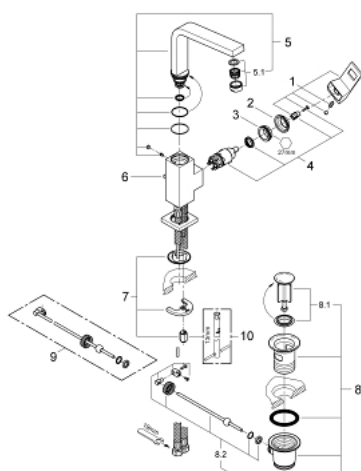

23 135 00E EUROCUBE СМЕСИТЕЛЬ ОДНОРЫЧАЖНЫЙ ДЛЯ РАКОВИНЫ 1/2" L-SIZE

ОПИСАНИЕ ПРОДУКТА

- монтаж на одно отверстие
- металлический рычаг
- **GROHE SilkMove** керамический картридж **28 мм**
- ограничитель температуры
- **GROHE StarLight** хромированная поверхность
-
- **GROHE EcoJoy SpeedClean** аэратор с ограничением расхода воды 5,7 л/мин
- **GROHE FastFixation Plus** Система монтажа
- поворотный, трубкообразный излив с ограничителем поворота
- сливной гарнитур 1 1/4"
- гибкая подводка

23 135 00E **EUROCUBE СМЕСИТЕЛЬ ОДНОРЫЧАЖНЫЙ ДЛЯ РАКОВИНЫ 1/2"**
L-SIZE

ЗАПАСНЫЕ ЧАСТИ

- 1: Рычаг (Order-nr. 46788000)
- 2: колпачок (Order-nr. 46581000)
- 3: крепежное кольцо (Order-nr. 07419000)
- 4: Картридж керамический (Order-nr. 46580000)
- 5: Spout (Order-nr. 13323000)
- 6: Тяга (Order-nr. 46787000)
- 7: МОНТАЖНЫЙ НАБОР (Order-nr. 46645000)
- 8: Сливной гарнитур 1 1/4 (Order-nr. 28910000)
- 9: шаровая тяга (Order-nr. 07341000)*
- 10: Монтажный ключ (Order-nr. 19017000)*