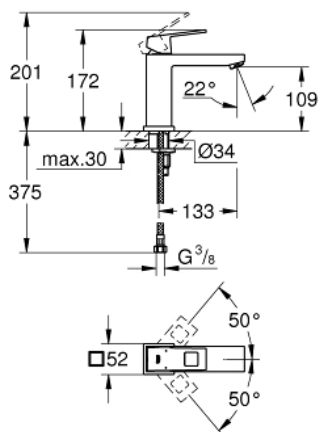

23 446 000 EUROCUBE СМЕСИТЕЛЬ ОДНОРЫЧАЖНЫЙ ДЛЯ РАКОВИНЫ DN 15 M-SIZE

ОПИСАНИЕ ПРОДУКТА

- монтаж на одно отверстие
- металлический рычаг
- **GROHE SilkMove** керамический картридж **28 мм**
- с ограничителем температуры
- **GROHE StarLight** хромированная поверхность
-
- **GROHE EcoJoy SpeedClean** аэратор с ограничением расхода воды 5,7 л/мин
- **GROHE FastFixation Plus** Система монтажа
- без донного клапана
- гибкая подводка
- минимальное давление 1,0 бар

23 446 000 **EUROCUBE СМЕСИТЕЛЬ ОДНОРЫЧАЖНЫЙ ДЛЯ РАКОВИНЫ DN 15
M-SIZE**

ЗАПАСНЫЕ ЧАСТИ

- 1: Рычаг (Order-nr. 46786000)
- 2: Крепежное кольцо (Order-nr. 46715000)
- 3: Картридж керамический (Order-nr. 46580000)
- 4: Аэратор (Order-nr. 48159000)
- 5: МОНТАЖНЫЙ НАБОР (Order-nr. 46645000)
- 6: Монтажный ключ (Order-nr. 19017000)*