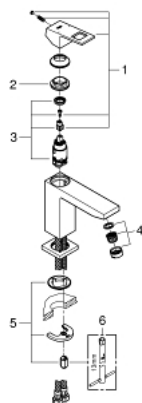

23 446 000 EUROCUBE СМЕСИТЕЛЬ ОДНОРЫЧАЖНЫЙ ДЛЯ РАКОВИНЫ DN 15 M-SIZE

ОПИСАНИЕ ПРОДУКТА

- монтаж на одно отверстие
- металлический рычаг
- **GROHE SilkMove** керамический картридж **28 мм**
- с ограничителем температуры
- **GROHE StarLight** хромированная поверхность
-
- **GROHE EcoJoy SpeedClean** аэратор с ограничением расхода воды 5,7 л/мин
- **GROHE FastFixation Plus** Система монтажа
- без донного клапана
- гибкая подводка
- минимальное давление 1,0 бар

23 446 000 **EUROCUBE СМЕСИТЕЛЬ ОДНОРЫЧАЖНЫЙ ДЛЯ РАКОВИНЫ DN 15
M-SIZE**

ЗАПАСНЫЕ ЧАСТИ

- 1: Рычаг (Order-nr. 46786000)
- 2: Крепежное кольцо (Order-nr. 46715000)
- 3: Картридж керамический (Order-nr. 46580000)
- 4: Аэратор (Order-nr. 48159000)
- 5: МОНТАЖНЫЙ НАБОР (Order-nr. 46645000)
- 6: Монтажный ключ (Order-nr. 19017000)*