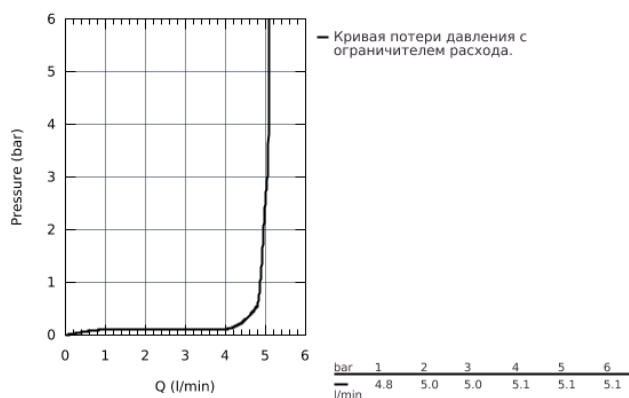

23 446 000 EUROCUBE СМЕСИТЕЛЬ ОДНОРЫЧАЖНЫЙ ДЛЯ РАКОВИНЫ DN 15 M-SIZE

ОПИСАНИЕ ПРОДУКТА

- монтаж на одно отверстие
- металлический рычаг
- **GROHE SilkMove** керамический картридж **28 мм**
- с ограничителем температуры
- **GROHE StarLight** хромированная поверхность
-
- **GROHE EcoJoy SpeedClean** аэратор с ограничением расхода воды 5,7 л/мин
- **GROHE FastFixation Plus** Система монтажа
- без донного клапана
- гибкая подводка
- минимальное давление 1,0 бар

23 446 000 **EUROCUBE СМЕСИТЕЛЬ ОДНОРЫЧАЖНЫЙ ДЛЯ РАКОВИНЫ DN 15
M-SIZE**

ЗАПАСНЫЕ ЧАСТИ

- 1: Рычаг (Order-nr. 46786000)
- 2: Крепежное кольцо (Order-nr. 46715000)
- 3: Картридж керамический (Order-nr. 46580000)
- 4: Аэратор (Order-nr. 48159000)
- 5: МОНТАЖНЫЙ НАБОР (Order-nr. 46645000)
- 6: Монтажный ключ (Order-nr. 19017000)*