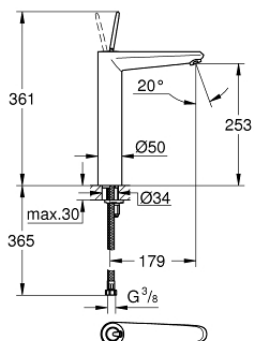

## 23 428 LS0 EURODISC JOY СМЕСИТЕЛЬ ОДНОРЫЧАЖНЫЙ ДЛЯ РАКОВИНЫ DN 15 XL-SIZE

### ОПИСАНИЕ ПРОДУКТА

- монтаж на одно отверстие
- металлический рычаг
- для свободностоящих раковин
- GROHE FeatherControl Joystick картридж
- GROHE StarLight хромированная поверхность
- GROHE FastFixation Plus Система монтажа
- 
- GROHE EcoJoy SpeedClean аэратор с ограничением расхода воды 5,7 л/мин
- без донного клапана
- гибкая подводка
- минимальное давление 1,0 бар