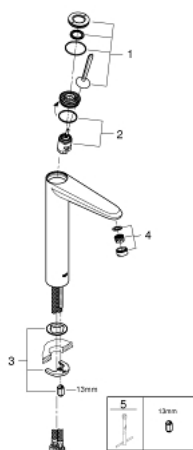

## 23 428 LS0 EURODISC JOY СМЕСИТЕЛЬ ОДНОРЫЧАЖНЫЙ ДЛЯ РАКОВИНЫ DN 15 XL-SIZE

### ОПИСАНИЕ ПРОДУКТА

- монтаж на одно отверстие
- металлический рычаг
- для свободностоящих раковин
- GROHE FeatherControl Joystick картридж
- GROHE StarLight хромированная поверхность
- GROHE FastFixation Plus Система монтажа
- 
- GROHE EcoJoy SpeedClean аэратор с ограничением расхода воды 5,7 л/мин
- без донного клапана
- гибкая подводка
- минимальное давление 1,0 бар

### ЗАПАСНЫЕ ЧАСТИ

- 1: Рычаг (Order-nr. 46906LS0)
  - 2: Картридж Joystick (Order-nr. 46907000)
  - 3: МОНТАЖНЫЙ НАБОР (Order-nr. 46645000)
  - 4: Аэратор (Order-nr. 48159000)
  - 5: Монтажный ключ (Order-nr. 19017000)\*
- \* Optional accessories