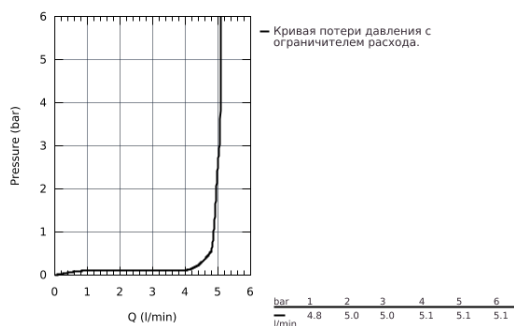

ОПИСАНИЕ ПРОДУКТА

- монтаж на одно отверстие
- металлический рычаг
- для свободностоящих раковин
- GROHE FeatherControl Joystick картридж
- GROHE StarLight хромированная поверхность
- GROHE FastFixation Plus Система монтажа
- •
- GROHE EcoJoy SpeedClean аэратор с ограничением расхода воды 5,7 л/мин
- без донного клапана
- гибкая подводка
- минимальное давление 1,0 бар