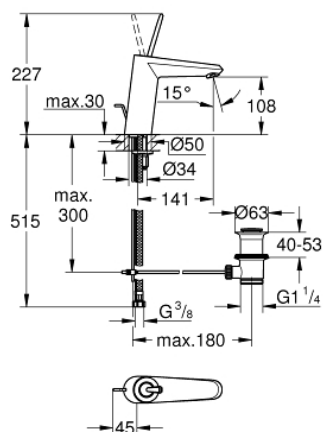

23 427 000 EURODISC JOY СМЕСИТЕЛЬ ОДНОРЫЧАЖНЫЙ ДЛЯ РАКОВИНЫ DN 15 M-SIZE

ОПИСАНИЕ ПРОДУКТА

- монтаж на одно отверстие
- металлический рычаг
- **GROHE FeatherControl** Joystick картридж
- **GROHE StarLight** хромированная поверхность
- **GROHE EcoJoy SpeedClean** аэратор с ограничением расхода воды 5,7 л/мин
- **GROHE FastFixation Plus** Система монтажа
- сливной гарнитур 1 1/4"
- гибкая подводка
- минимальное давление 1,0 бар

23 427 000 EURODISC JOY СМЕСИТЕЛЬ ОДНОРЫЧАЖНЫЙ ДЛЯ РАКОВИНЫ DN 15 M-SIZE

ЗАПАСНЫЕ ЧАСТИ

- 1: Рычаг Joystick (Order-nr. 46906000)
 - 2: Картридж Joystick (Order-nr. 46907000)
 - 3: Тяга (Order-nr. 46739000)
 - 4: МОНТАЖНЫЙ НАБОР (Order-nr. 46645000)
 - 5: Сливной гарнитур 1 1/4 (Order-nr. 28910000)
 - 6: Аэратор (Order-nr. 48159000)
 - 7: Монтажный ключ (Order-nr. 19017000)*
 - 8: шаровая тяга (Order-nr. 07341000)*
- * Optional accessories