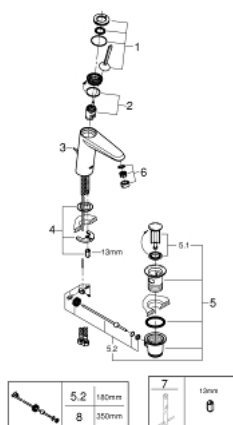

23 427 000 EURODISC JOY СМЕСИТЕЛЬ ОДНОРЫЧАЖНЫЙ ДЛЯ РАКОВИНЫ DN 15 M-SIZE

ОПИСАНИЕ ПРОДУКТА

- монтаж на одно отверстие
- металлический рычаг
- **GROHE FeatherControl** Joystick картридж
- **GROHE StarLight** хромированная поверхность
- **GROHE EcoJoy SpeedClean** аэратор с ограничением расхода воды 5,7 л/мин
- **GROHE FastFixation Plus** Система монтажа
- сливной гарнитур 1 1/4"
- гибкая подводка
- минимальное давление 1,0 бар

23 427 000 EURODISC JOY СМЕСИТЕЛЬ ОДНОРЫЧАЖНЫЙ ДЛЯ РАКОВИНЫ DN 15 M-SIZE

ЗАПАСНЫЕ ЧАСТИ

- 1: Рычаг Joystick (Order-nr. 46906000)
 - 2: Картридж Joystick (Order-nr. 46907000)
 - 3: Тяга (Order-nr. 46739000)
 - 4: МОНТАЖНЫЙ НАБОР (Order-nr. 46645000)
 - 5: Сливной гарнитур 1 1/4 (Order-nr. 28910000)
 - 6: Аэратор (Order-nr. 48159000)
 - 7: Монтажный ключ (Order-nr. 19017000)*
 - 8: шаровая тяга (Order-nr. 07341000)*
- * Optional accessories