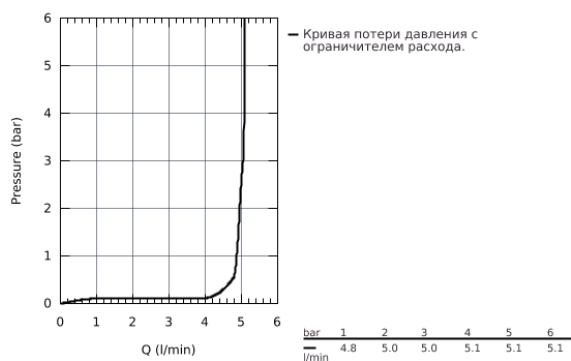

23 427 000 EURODISC JOY СМЕСИТЕЛЬ ОДНОРЫЧАЖНЫЙ ДЛЯ РАКОВИНЫ DN 15 M-SIZE

ОПИСАНИЕ ПРОДУКТА

- монтаж на одно отверстие
- металлический рычаг
- **GROHE FeatherControl** Joystick картридж
- **GROHE StarLight** хромированная поверхность
- **GROHE EcoJoy SpeedClean** аэратор с ограничением расхода воды 5,7 л/мин
- **GROHE FastFixation Plus** Система монтажа
- сливной гарнитур 1 1/4"
- гибкая подводка
- минимальное давление 1,0 бар