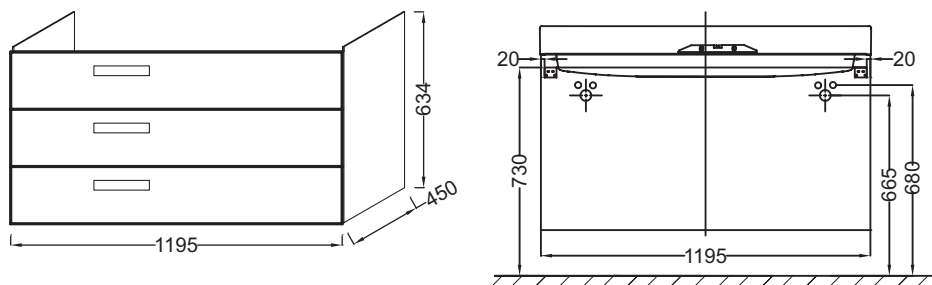

**Технические характеристики**

- **РАЗМЕРЫ (СМ):** 119,50 x 45 x 63,40 см
- **МАТЕРИАЛ:** Лак или меламин
- **МЕСТО ДЛЯ ХРАНЕНИЯ:** 3 выдвижных ящика с механизмом «плавное закрывание»
- **ПРОДУКТ В КОМПЛЕКТЕ:** (смеситель, раковина и набор креплений заказываются отдельно)
- **РЕКОМЕНДОВАННЫЙ СМЕСИТЕЛЬ:** Смесители Stance - элегантность и легкость
- **ВЕС:** 46 кг
- **ТИП УСТАНОВКИ:** Подвесная
- **РЕШЕНИЕ ХРАНЕНИЯ:** Выдвижные ящики
- **ФИКСАЦИЯ:** Установщику понадобится набор крепежей для монтажа на стену

**Технический чертёж**

Спецификация продукта: Мебель для раковины-столешницы 120 см, 3 выдвижных ящика. ЕВ1311. Коллекция: RYTHMIK. РАЗМЕРЫ (СМ): 119,50 x 45 x 63,40 см. ВЕС: 46 кг. МАТЕРИАЛ: Лак или меламин. ТИП УСТАНОВКИ: Подвесная. МЕСТО ДЛЯ ХРАНЕНИЯ: 3 выдвижных ящика с механизмом «плавное закрывание». РЕШЕНИЕ ХРАНЕНИЯ: Выдвижные ящики. ПРОДУКТ В КОМПЛЕКТЕ: (смеситель, раковина и набор креплений заказываются отдельно). ФИКСАЦИЯ: Установщику понадобится набор крепежей для монтажа на стену. РЕКОМЕНДОВАННЫЙ СМЕСИТЕЛЬ: Смесители Stance - элегантность и легкость.