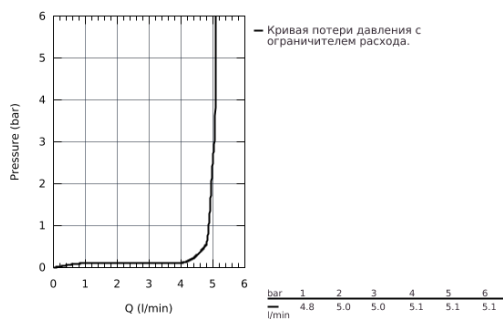

23 428 000 EURODISC JOY СМЕСИТЕЛЬ ОДНОРЫЧАЖНЫЙ ДЛЯ РАКОВИНЫ DN 15 XL-SIZE

ОПИСАНИЕ ПРОДУКТА

- монтаж на одно отверстие
- металлический рычаг
- для свободностоящих раковин
- GROHE FeatherControl Joystick картридж
- GROHE EcoJoy SpeedClean аэратор с ограничением расхода воды 5,7 л/мин
- GROHE StarLight хромированная поверхность
- GROHE FastFixation Plus Система монтажа
- без донного клапана
- гибкая подводка
- минимальное давление 1,0 бар