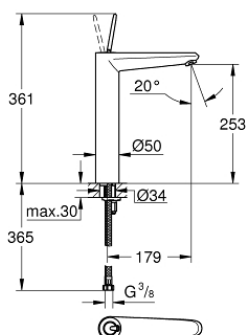

23 428 000 EURODISC JOY СМЕСИТЕЛЬ ОДНОРЫЧАЖНЫЙ ДЛЯ РАКОВИНЫ DN 15 XL-SIZE

ОПИСАНИЕ ПРОДУКТА

- монтаж на одно отверстие
- металлический рычаг
- для свободностоящих раковин
- GROHE FeatherControl Joystick картридж
- GROHE EcoJoy SpeedClean аэратор с ограничением расхода воды 5,7 л/мин
- GROHE StarLight хромированная поверхность
- GROHE FastFixation Plus Система монтажа
- без донного клапана
- гибкая подводка
- минимальное давление 1,0 бар

23 428 000 EURODISC JOY СМЕСИТЕЛЬ ОДНОРЫЧАЖНЫЙ ДЛЯ РАКОВИНЫ DN 15 XL-SIZE

ЗАПАСНЫЕ ЧАСТИ

- 1: Рычаг Joystick (Order-nr. 46906000)
 - 2: Картридж Joystick (Order-nr. 46907000)
 - 3: МОНТАЖНЫЙ НАБОР (Order-nr. 46645000)
 - 4: Аэратор (Order-nr. 48159000)
 - 5: Монтажный ключ (Order-nr. 19017000)*
- * Optional accessories