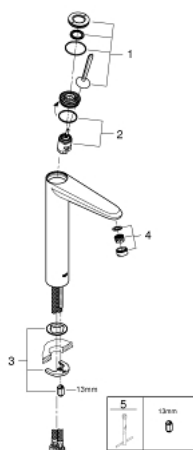

23 428 000 EURODISC JOY СМЕСИТЕЛЬ ОДНОРЫЧАЖНЫЙ ДЛЯ РАКОВИНЫ DN 15 XL-SIZE

ОПИСАНИЕ ПРОДУКТА

- монтаж на одно отверстие
- металлический рычаг
- для свободностоящих раковин
- GROHE FeatherControl Joystick картридж
- GROHE EcoJoy SpeedClean аэратор с ограничением расхода воды 5,7 л/мин
- GROHE StarLight хромированная поверхность
- GROHE FastFixation Plus Система монтажа
- без донного клапана
- гибкая подводка
- минимальное давление 1,0 бар

23 428 000 EURODISC JOY СМЕСИТЕЛЬ ОДНОРЫЧАЖНЫЙ ДЛЯ РАКОВИНЫ DN 15 XL-SIZE

ЗАПАСНЫЕ ЧАСТИ

- 1: Рычаг Joystick (Order-nr. 46906000)
 - 2: Картридж Joystick (Order-nr. 46907000)
 - 3: МОНТАЖНЫЙ НАБОР (Order-nr. 46645000)
 - 4: Аэратор (Order-nr. 48159000)
 - 5: Монтажный ключ (Order-nr. 19017000)*
- * Optional accessories