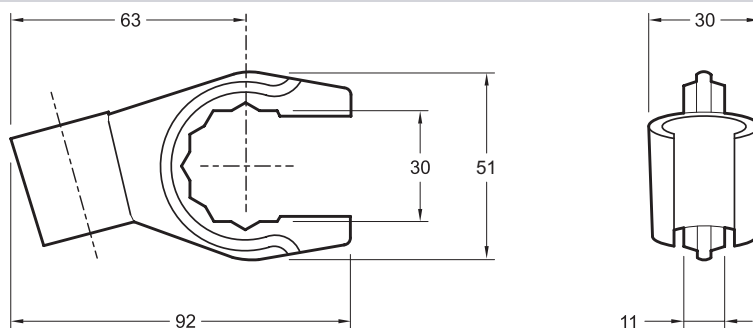

E75022

Коллекция: ОБЩАЯ КАТЕГОРИЯ

Отделки*:

CP - Хром

Технические характеристики

- РАЗМЕРЫ (CM): 9,20 x x 5,10 см
- ВЕС: 0 кг
- АКСЕССУАРЫ: Держатель для душа

Общая информация

Спецификация продукта: Держатель для душа передвижной ABS хромированный. E75022. Коллекция: ОБЩАЯ КАТЕГОРИЯ. РАЗМЕРЫ (CM): 9,20 x x 5,10 см. ВЕС: 0 кг. АКСЕССУАРЫ: Держатель для душа.