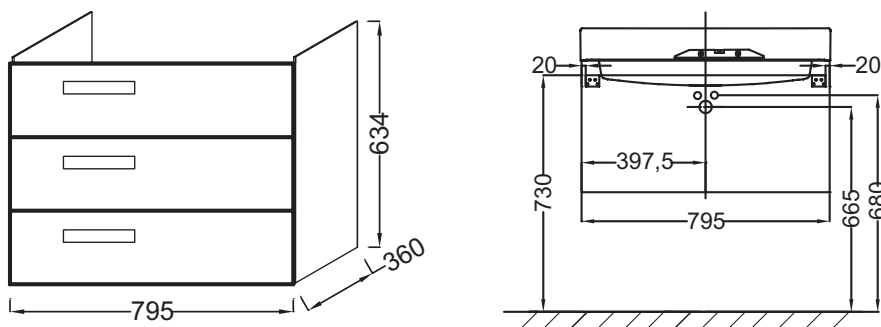

Технические характеристики

- **РАЗМЕРЫ (СМ):** 79,50 x 36 x 63,40 см
- **МАТЕРИАЛ:** Лак или меламин
- **МЕСТО ДЛЯ ХРАНЕНИЯ:** 3 выдвижных ящика с механизмом «плавное закрывание»
- **ПРОДУКТ В КОМПЛЕКТЕ:** (смеситель, раковина и набор креплений заказываются отдельно)
- **РЕКОМЕНДОВАННЫЙ СМЕСИТЕЛЬ:** Смесители Stance - элегантность и легкость
- **ВЕС:** 40 кг
- **ТИП УСТАНОВКИ:** Подвесная
- **РЕШЕНИЕ ХРАНЕНИЯ:** Выдвижные ящики
- **ФИКСАЦИЯ:** Установщику понадобится набор крепежей для монтажа на стену

Связанные продукты

- EXP112-Z: Подвесная раковина-столешница 80 x 37 см

Технический чертёж

Спецификация продукта: Мебель для раковины-столешницы 80 см, 3 выдвижных ящика. ЕВ1308. Коллекция: RYTHMIK. РАЗМЕРЫ (СМ): 79,50 x 36 x 63,40 см. ВЕС: 40 кг. МАТЕРИАЛ: Лак или меламин. ТИП УСТАНОВКИ: Подвесная. МЕСТО ДЛЯ ХРАНЕНИЯ: 3 выдвижных ящика с механизмом «плавное закрывание». РЕШЕНИЕ ХРАНЕНИЯ: Выдвижные ящики. ПРОДУКТ В КОМПЛЕКТЕ: (смеситель, раковина и набор креплений заказываются отдельно). ФИКСАЦИЯ: Установщику понадобится набор крепежей для монтажа на стену. РЕКОМЕНДОВАННЫЙ СМЕСИТЕЛЬ: Смесители Stance - элегантность и легкость.