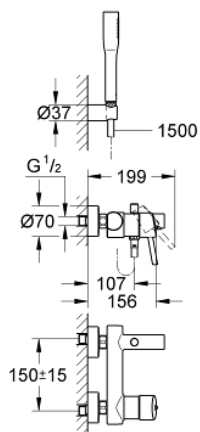

32 212 001 **CONCETTO СМЕСИТЕЛЬ ОДНОРЫЧАЖНЫЙ ДЛЯ ВАННЫ, DN 15**

ОПИСАНИЕ ПРОДУКТА

- настенный монтаж
- металлический рычаг
- **GROHE SilkMove** керамический картридж Ø 46 мм
- **GROHE StarLight** хромированная поверхность
- регулировка расхода воды
- автоматический переключатель: ванна/душ
- аэратор
- встроенный обратный клапан в душевом отводе 1/2"
- скрытые S-образные эксцентрики
- с защитой от обратного потока
- дополнительный ограничитель температуры (46 308 000)
- класс шума I по DIN 4109
- **с душевым набором**
- включает в себя:
 - Ручной душ Euphoria Cosmopolitan (27 400)
 - Настенный держатель (27 056)
 - душевой шланг Relaxaflex 1500 мм 1/2" x 1/2" (28 151)

32 212 001 **CONCETTO СМЕСИТЕЛЬ ОДНОРЫЧАЖНЫЙ ДЛЯ ВАННЫ, DN 15**

32 212 001 **CONCETTO СМЕСИТЕЛЬ ОДНОРЫЧАЖНЫЙ ДЛЯ ВАННЫ, DN 15**

ЗАПАСНЫЕ ЧАСТИ

- 1: Рычаг (Order-nr. 46723000)
- 2: Заглушка (Order-nr. 46578000)
- 3: Картридж керамич. (Order-nr. 46048000)
- 4: Аэратор (Order-nr. 13952000)
- 5: Кнопка переключателя (Order-nr. 64309000)
- 6: Переключатель (Order-nr. 65655000)
- 7: Обратный клапан (Order-nr. 08565000)
- 8: Гайка подключения (Order-nr. 45044000)
- 9: S-образный эксцентрик (Order-nr. 12662000)
- 10: Фильтр-сетка (Order-nr. 0700200M)
- 11: Ограничитель температуры (Order-nr. 46375000)*
- 12: специальный ключ (Order-nr. 19377000)*
- 13: Втулка-удлинение 20 мм 2 шт/уп (Order-nr. 0713000M)*