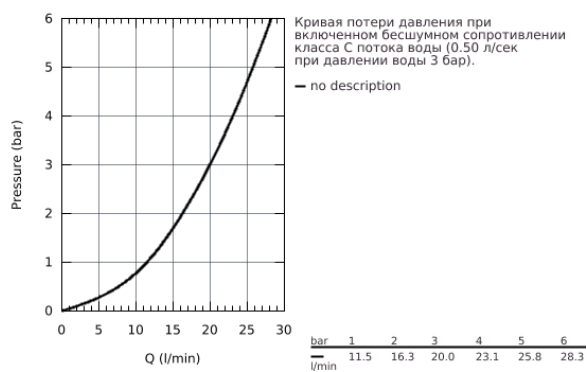

32 212 001 **CONCETTO СМЕСИТЕЛЬ ОДНОРЫЧАЖНЫЙ ДЛЯ ВАННЫ, DN 15**

ОПИСАНИЕ ПРОДУКТА

- настенный монтаж
- металлический рычаг
- **GROHE SilkMove** керамический картридж Ø 46 мм
- **GROHE StarLight** хромированная поверхность
- регулировка расхода воды
- автоматический переключатель: ванна/душ
- аэратор
- встроенный обратный клапан в душевом отводе 1/2"
- скрытые S-образные эксцентрики
- с защитой от обратного потока
- дополнительный ограничитель температуры (46 308 000)
- класс шума I по DIN 4109
- **с душевым набором**
- включает в себя:
 - Ручной душ Euphoria Cosmopolitan (27 400)
 - Настенный держатель (27 056)
 - душевой шланг Relaxaflex 1500 мм 1/2" x 1/2" (28 151)