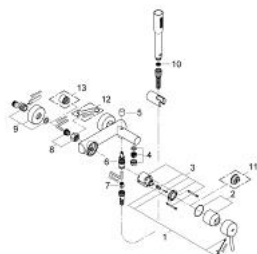

32 212 001 **CONCETTO СМЕСИТЕЛЬ ОДНОРЫЧАЖНЫЙ ДЛЯ ВАННЫ, DN 15**

ОПИСАНИЕ ПРОДУКТА

- настенный монтаж
- металлический рычаг
- **GROHE SilkMove** керамический картридж Ø 46 мм
- **GROHE StarLight** хромированная поверхность
- регулировка расхода воды
- автоматический переключатель: ванна/душ
- аэратор
- встроенный обратный клапан в душевом отводе 1/2"
- скрытые S-образные эксцентрики
- с защитой от обратного потока
- дополнительный ограничитель температуры (46 308 000)
- класс шума I по DIN 4109
- **с душевым набором**
- включает в себя:
 - Ручной душ Euphoria Cosmopolitan (27 400)
 - Настенный держатель (27 056)
 - душевой шланг Relaxaflex 1500 мм 1/2" x 1/2" (28 151)

32 212 001 **CONCETTO СМЕСИТЕЛЬ ОДНОРЫЧАЖНЫЙ ДЛЯ ВАННЫ, DN 15**

32 212 001 **CONCETTO СМЕСИТЕЛЬ ОДНОРЫЧАЖНЫЙ ДЛЯ ВАННЫ, DN 15**

ЗАПАСНЫЕ ЧАСТИ

- 1: Рычаг (Order-nr. 46723000)
- 2: Заглушка (Order-nr. 46578000)
- 3: Картридж керамич. (Order-nr. 46048000)
- 4: Аэратор (Order-nr. 13952000)
- 5: Кнопка переключателя (Order-nr. 64309000)
- 6: Переключатель (Order-nr. 65655000)
- 7: Обратный клапан (Order-nr. 08565000)
- 8: Гайка подключения (Order-nr. 45044000)
- 9: S-образный эксцентрик (Order-nr. 12662000)
- 10: Фильтр-сетка (Order-nr. 0700200M)
- 11: Ограничитель температуры (Order-nr. 46375000)*
- 12: специальный ключ (Order-nr. 19377000)*
- 13: Втулка-удлинение 20 мм 2 шт/уп (Order-nr. 0713000M)*