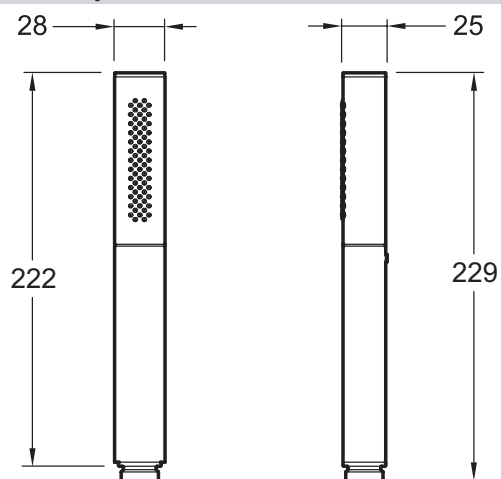

E10257

Коллекция: SHIFT ELLIPSE

Отделки*:

CP - Хром

Общие характеристики:

Технические характеристики

- ВЕС: 0,2 кг
- НАЛИЧИЕ СМЕСИТЕЛЯ: 0
- КЛАССИФИКАЦИЯ: 0
- ПЕРЕКЛЮЧАТЕЛЬ: 0
- Ручной душ, антиизвестковое покрытие, 2 режима
- АКСЕССУАРЫ: РУЧНОЙ ДУШ
- ОДНОРЫЧАЖНЫЙ СМЕСИТЕЛЬ: 0
- ФОРМА ВЕРХНЕГО ДУША: 0
- ТИП ШЛАНГА: 0

Технический чертеж

Спецификация продукта: Ручной душ Shift Ellipse, 2 режима. E10257. Коллекция: SHIFT ELLIPSE. ВЕС: 0,2 кг. АКСЕССУАРЫ: РУЧНОЙ ДУШ. НАЛИЧИЕ СМЕСИТЕЛЯ: 0. ОДНОРЫЧАЖНЫЙ СМЕСИТЕЛЬ: 0. КЛАССИФИКАЦИЯ: 0. ФОРМА ВЕРХНЕГО ДУША: 0. ПЕРЕКЛЮЧАТЕЛЬ: 0. ТИП ШЛАНГА: 0. Ручной душ, антиизвестковое покрытие, 2 режима.