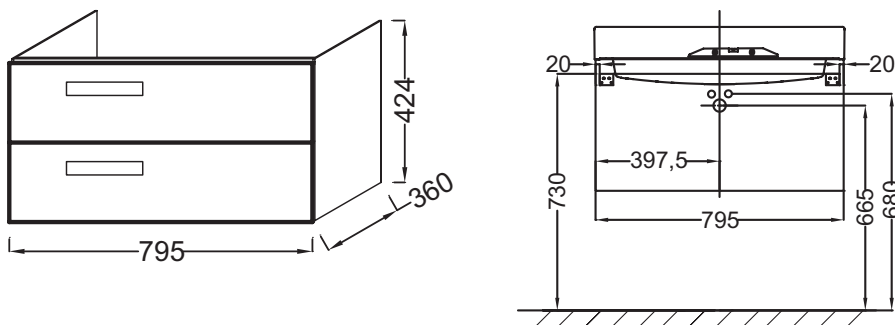

**Технические характеристики**

- **РАЗМЕРЫ (СМ):** 79,50 x 36 x 42,40 см
- **МАТЕРИАЛ:** Лак или меламин
- **МЕСТО ДЛЯ ХРАНЕНИЯ:** 2 выдвижных ящика с механизмом «плавное закрывание»
- **ПРОДУКТ В КОМПЛЕКТЕ:** (смеситель, раковина и набор креплений заказываются отдельно)
- **РЕКОМЕНДОВАННЫЙ СМЕСИТЕЛЬ:** Смесители Stance - элегантность и легкость
- **ВЕС:** 28 кг
- **ТИП УСТАНОВКИ:** Подвесная
- **РЕШЕНИЕ ХРАНЕНИЯ:** Выдвижные ящики
- **ФИКСАЦИЯ:** Установщику понадобится набор крепежей для монтажа на стену

**Связанные продукты**

- EXP112-Z: Подвесная раковина-столешница 80 x 37 см

**Технический чертеж**

Спецификация продукта: Мебель для раковины-столешницы 80 см, 2 выдвижных ящика. EB1302. Коллекция: RYTHMIK. РАЗМЕРЫ (СМ): 79,50 x 36 x 42,40 см. ВЕС: 28 кг. МАТЕРИАЛ: Лак или меламин. ТИП УСТАНОВКИ: Подвесная. МЕСТО ДЛЯ ХРАНЕНИЯ: 2 выдвижных ящика с механизмом «плавное закрывание». РЕШЕНИЕ ХРАНЕНИЯ: Выдвижные ящики. ПРОДУКТ В КОМПЛЕКТЕ: (смеситель, раковина и набор креплений заказываются отдельно). ФИКСАЦИЯ: Установщику понадобится набор крепежей для монтажа на стену. РЕКОМЕНДОВАННЫЙ СМЕСИТЕЛЬ: Смесители Stance - элегантность и легкость.