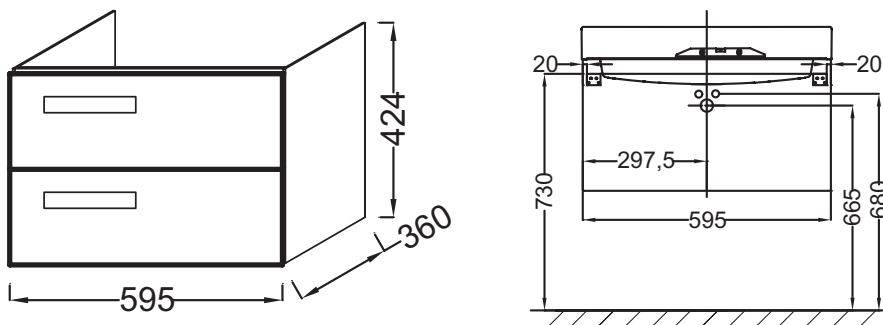

Технические характеристики

- **РАЗМЕРЫ (СМ):** 59,50 x 36 x 42,40 см
- **МАТЕРИАЛ:** Лак или меламин
- **МЕСТО ДЛЯ ХРАНЕНИЯ:** 2 выдвижных ящика с механизмом «плавное закрывание»
- **ПРОДУКТ В КОМПЛЕКТЕ:** (смеситель, раковина и набор креплений заказываются отдельно)
- **РЕКОМЕНДОВАННЫЙ СМЕСИТЕЛЬ:** Смесители Stance - элегантность и легкость
- **ВЕС:** 26 кг
- **ТИП УСТАНОВКИ:** Подвесная
- **РЕШЕНИЕ ХРАНЕНИЯ:** Выдвижные ящики
- **ФИКСАЦИЯ:** Установщику понадобится набор крепежей для монтажа на стену

Связанные продукты

- EXR112-Z: Подвесная раковина-столешница 60 x 37 см

Технический чертеж

Спецификация продукта: Мебель для раковины-столешницы 60 см, 2 выдвижных ящика. EB1300. Коллекция: RYTHMIK. РАЗМЕРЫ (СМ): 59,50 x 36 x 42,40 см. ВЕС: 26 кг. МАТЕРИАЛ: Лак или меламин. ТИП УСТАНОВКИ: Подвесная. МЕСТО ДЛЯ ХРАНЕНИЯ: 2 выдвижных ящика с механизмом «плавное закрывание». РЕШЕНИЕ ХРАНЕНИЯ: Выдвижные ящики. ПРОДУКТ В КОМПЛЕКТЕ: (смеситель, раковина и набор креплений заказываются отдельно). ФИКСАЦИЯ: Установщику понадобится набор крепежей для монтажа на стену. РЕКОМЕНДОВАННЫЙ СМЕСИТЕЛЬ: Смесители Stance - элегантность и легкость.