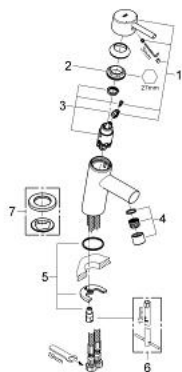

### ОПИСАНИЕ ПРОДУКТА

- монтаж на одно отверстие
- металлический рычаг
- **GROHE SilkMove** керамический картридж **28 мм**
- регулировка расхода воды
- с ограничителем температуры
- **GROHE StarLight** хромированная поверхность
- 
- **GROHE EcoJoy SpeedClean** аэратор с ограничением расхода воды 5,7 л/мин
- **GROHE FastFixation** быстрая монтажная система
- без донного клапана
- гибкая подводка
- минимальное давление 1,0 бар
- класс шума I по DIN 4109

## 32 240 10E CONCETTO СМЕСИТЕЛЬ ОДНОРЫЧАЖНЫЙ ДЛЯ РАКОВИНЫ DN 15 S-SIZE

### ЗАПАСНЫЕ ЧАСТИ

- 1: Рычаг (Order-nr. 46753000)
- 2: Крепежное кольцо (Order-nr. 46715000)
- 3: Картридж керамический (Order-nr. 46580000)
- 4: ламинарный регулятор струи (Order-nr. 13935000)
- 5: Резьбовое соединение (Order-nr. 46249000)
- 7: Монтажный ключ (Order-nr. 19017000)\*
- 7: Розетка (Order-nr. 48165000)\*