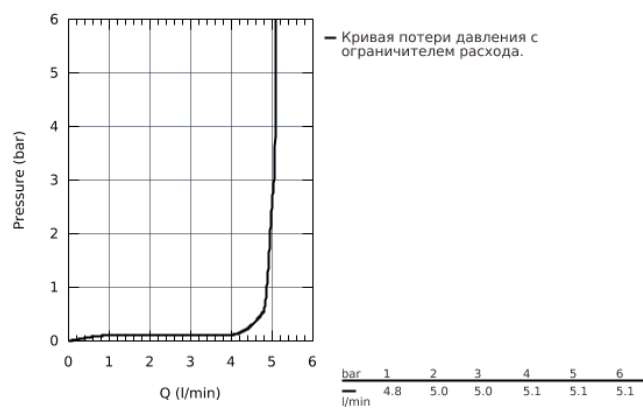

32 240 10E CONCETTO СМЕСИТЕЛЬ ОДНОРЫЧАЖНЫЙ ДЛЯ РАКОВИНЫ DN 15 S-SIZE