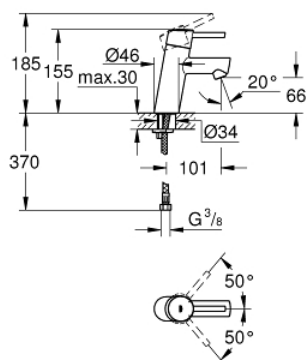

## 32 240 10E CONCEPTO СМЕСИТЕЛЬ ОДНОРЫЧАЖНЫЙ ДЛЯ РАКОВИНЫ DN 15 S-SIZE

### ОПИСАНИЕ ПРОДУКТА

- монтаж на одно отверстие
- металлический рычаг
- **GROHE SilkMove** керамический картридж **28 мм**
- регулировка расхода воды
- с ограничителем температуры
- **GROHE StarLight** хромированная поверхность
- 
- **GROHE EcoJoy SpeedClean** аэратор с ограничением расхода воды 5,7 л/мин
- **GROHE FastFixation** быстрая монтажная система
- без донного клапана
- гибкая подводка
- минимальное давление 1,0 бар
- класс шума I по DIN 4109

## 32 240 10E CONCETTO СМЕСИТЕЛЬ ОДНОРЫЧАЖНЫЙ ДЛЯ РАКОВИНЫ DN 15 S-SIZE