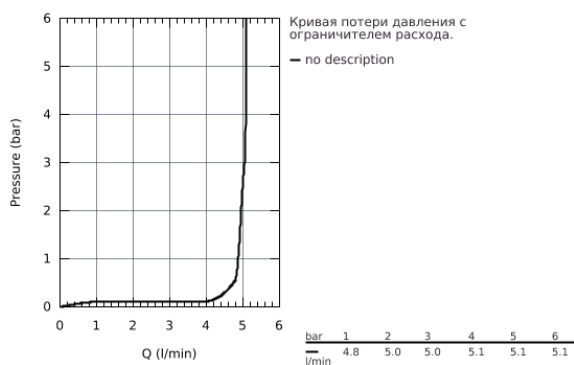

## 32 240 10E CONCEPTO СМЕСИТЕЛЬ ОДНОРЫЧАЖНЫЙ ДЛЯ РАКОВИНЫ DN 15 S-SIZE

### ОПИСАНИЕ ПРОДУКТА

- монтаж на одно отверстие
- металлический рычаг
- **GROHE SilkMove** керамический картридж **28 мм**
- регулировка расхода воды
- с ограничителем температуры
- **GROHE StarLight** хромированная поверхность
- 
- **GROHE EcoJoy SpeedClean** аэратор с ограничением расхода воды 5,7 л/мин
- **GROHE FastFixation** быстрая монтажная система
- без донного клапана
- гибкая подводка
- минимальное давление 1,0 бар
- класс шума I по DIN 4109