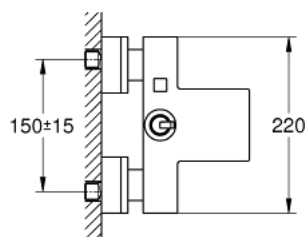

23 666 000 EUROCUBE JOY СМЕСИТЕЛЬ ОДНОРЫЧАЖНЫЙ ДЛЯ ВАННЫ, DN 15

ОПИСАНИЕ ПРОДУКТА

- настенный монтаж
- металлический рычаг
- **GROHE FeatherControl** Joystick картридж
- **GROHE StarLight** хромированная поверхность
- **GROHE XL Waterfall**
- встроенный обратный клапан в душевом отводе 1/2"
- скрытые S-образные эксцентрики
- с защитой от обратного потока

23 666 000 EUROCUBE JOY СМЕСИТЕЛЬ ОДНОРЫЧАЖНЫЙ ДЛЯ ВАННЫ, DN 15

ЗАПАСНЫЕ ЧАСТИ

- 1: Lever (Order-nr. 46946000)
- 2: Картридж Joystick (Order-nr. 46907000)
- 3: кнопка переключателя (Order-nr. 48128000)
- 4: Аэратор Grohtherm 2000 NEW (Order-nr. 47924000)
- 5: Diverter (Order-nr. 46947000)
- 6: Обратный клапан (Order-nr. 08565000)
- 7: Гайка подключения (Order-nr. 45044000)
- 8: S-образный эксцентрик (Order-nr. 47824000)
- 9: Втулка-удлинение 30 мм (Order-nr. 46238000)*
- 10: специальный ключ (Order-nr. 19377000)*