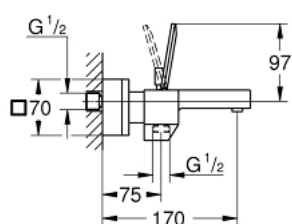

23 666 000 EUROCUBE JOY СМЕСИТЕЛЬ ОДНОРЫЧАЖНЫЙ ДЛЯ ВАННЫ, DN 15

ОПИСАНИЕ ПРОДУКТА

- настенный монтаж
- металлический рычаг
- **GROHE FeatherControl** Joystick картридж
- **GROHE StarLight** хромированная поверхность
- **GROHE XL Waterfall**
- встроенный обратный клапан в душевом отводе 1/2"
- скрытые S-образные эксцентрики
- с защитой от обратного потока

23 666 000 EUROCUBE JOY СМЕСИТЕЛЬ ОДНОРЫЧАЖНЫЙ ДЛЯ ВАННЫ, DN 15

ЗАПАСНЫЕ ЧАСТИ

- 1: Lever (Order-nr. 46946000)
- 2: Картридж Joystick (Order-nr. 46907000)
- 3: кнопка переключателя (Order-nr. 48128000)
- 4: Аэратор Grohtherm 2000 NEW (Order-nr. 47924000)
- 5: Diverter (Order-nr. 46947000)
- 6: Обратный клапан (Order-nr. 08565000)
- 7: Гайка подключения (Order-nr. 45044000)
- 8: S-образный эксцентрик (Order-nr. 47824000)
- 9: Втулка-удлинение 30 мм (Order-nr. 46238000)*
- 10: специальный ключ (Order-nr. 19377000)*