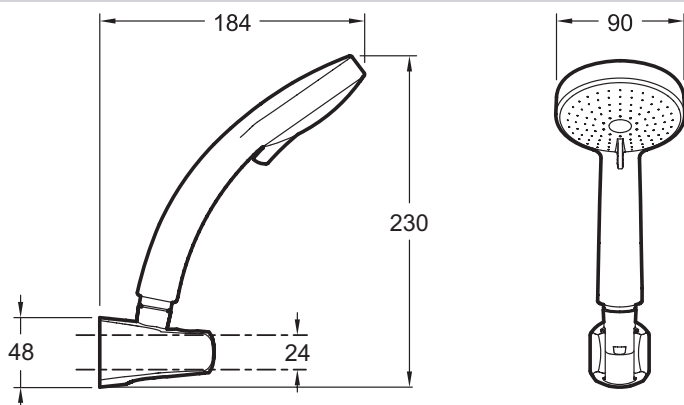

E12904

Коллекция: CITRUS

Отделки*:

CP - Хром

Общие характеристики:

Преимущества для конечного пользователя

- Легкий уход: Регулируемые выпускные отверстия препятствуют появлению накипи

Преимущества при монтаже

- Легкая установка: штанга легко устанавливается благодаря распоркам

Технические характеристики

- ВЕС: 0,9 кг
- АКСЕССУАРЫ: 0
- ОДНОРЫЧАЖНЫЙ СМЕСИТЕЛЬ: 0
- ФОРМА ВЕРХНЕГО ДУША: 0
- ТИП ШЛАНГА: Нескручивающийся

- ТИП УСТАНОВКИ: Крепление к стене
- НАЛИЧИЕ СМЕСИТЕЛЯ: 0
- КЛАССИФИКАЦИЯ: 0
- ПЕРЕКЛЮЧАТЕЛЬ: 0
- Гибкий нескручивающийся металлический шланг 1.60 м

Технический чертёж

Спецификация продукта: Душевой комплект с держателем для душа, шлангом. E12904. Коллекция: CITRUS. ВЕС: 0,9 кг. ТИП УСТАНОВКИ: Крепление к стене. АКСЕССУАРЫ: 0. НАЛИЧИЕ СМЕСИТЕЛЯ: 0. ОДНОРЫЧАЖНЫЙ СМЕСИТЕЛЬ: 0. КЛАССИФИКАЦИЯ: 0. ФОРМА ВЕРХНЕГО ДУША: 0. ПЕРЕКЛЮЧАТЕЛЬ: 0. ТИП ШЛАНГА: Нескручивающийся. Гибкий нескручивающийся металлический шланг 1.60 м.