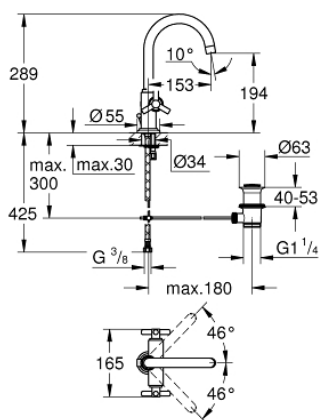

21 019 000 ATRIO CLASSIC СМЕСИТЕЛЬ ДЛЯ РАКОВИНЫ НА ОДНО ОТВЕРСТИЕ, DN 15 L-SIZE

ОПИСАНИЕ ПРОДУКТА

- керамические вентили 1/2", 90°
- **GROHE StarLight** хромированная поверхность
- система быстрого монтажа
- поворотный трубкообразный C-излив с аэратором и стопором
- сливной гарнитур 1 1/4"
- гибкая подводка
- с **рукояткой Ypsilon**

21 019 000 **ATRIO CLASSIC СМЕСИТЕЛЬ ДЛЯ РАКОВИНЫ НА ОДНО
ОТВЕРСТИЕ, DN 15
L-SIZE**

ЗАПАСНЫЕ ЧАСТИ

- 1: Atrio рукоятка Ypsilon (Order-nr. 45603000)
 - 2: Керам.вент.1/2 Carbodur, стопор справа, (Order-nr. 45882000)
 - 3: Излив (Order-nr. 13170000)
 - 4: Тяга Atrio (Order-nr. 06575000)
 - 5: Цоколь (Order-nr. 45629000)
 - 6: Резьбовое соединение (Order-nr. 46249000)
 - 7: Сливной гарнитур 1 1/4 (Order-nr. 28910000)
 - 8: Гибкий шланг высокого давления (Order-nr. 46255000)
 - 9: шаровая тяга (Order-nr. 07341000)*
 - 10: Монтажный ключ (Order-nr. 19017000)*
- * Optional accessories