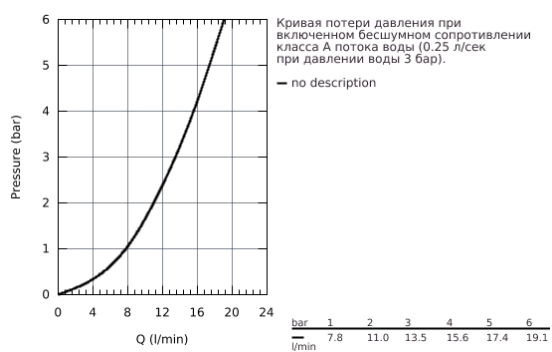

21 019 000 ATRIO CLASSIC СМЕСИТЕЛЬ ДЛЯ РАКОВИНЫ НА ОДНО ОТВЕРСТИЕ, DN 15 L-SIZE

ОПИСАНИЕ ПРОДУКТА

- керамические вентили 1/2", 90°
- **GROHE StarLight** хромированная поверхность
- система быстрого монтажа
- поворотный трубкообразный C-излив с аэратором и стопором
- сливной гарнитур 1 1/4"
- гибкая подводка
- с **рукояткой Ypsilon**