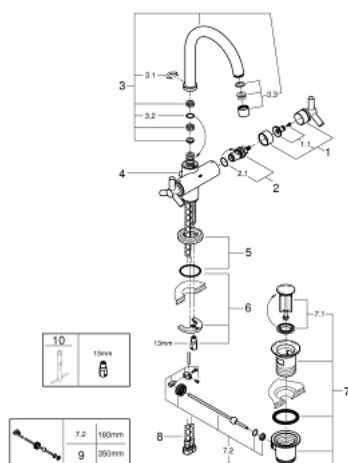

21 019 000 ATRIO CLASSIC СМЕСИТЕЛЬ ДЛЯ РАКОВИНЫ НА ОДНО ОТВЕРСТИЕ, DN 15 L-SIZE

ОПИСАНИЕ ПРОДУКТА

- керамические вентили 1/2", 90°
- **GROHE StarLight** хромированная поверхность
- система быстрого монтажа
- поворотный трубкообразный C-излив с аэратором и стопором
- сливной гарнитур 1 1/4"
- гибкая подводка
- с **рукояткой Ypsilon**

21 019 000 **ATRIO CLASSIC СМЕСИТЕЛЬ ДЛЯ РАКОВИНЫ НА ОДНО
ОТВЕРСТИЕ, DN 15
L-SIZE**

ЗАПАСНЫЕ ЧАСТИ

- 1: Atrio рукоятка Ypsilon (Order-nr. 45603000)
 - 2: Керам.вент.1/2 Carbodur, стопор справа, (Order-nr. 45882000)
 - 3: Излив (Order-nr. 13170000)
 - 4: Тяга Atrio (Order-nr. 06575000)
 - 5: Цоколь (Order-nr. 45629000)
 - 6: Резьбовое соединение (Order-nr. 46249000)
 - 7: Сливной гарнитур 1 1/4 (Order-nr. 28910000)
 - 8: Гибкий шланг высокого давления (Order-nr. 46255000)
 - 9: шаровая тяга (Order-nr. 07341000)*
 - 10: Монтажный ключ (Order-nr. 19017000)*
- * Optional accessories