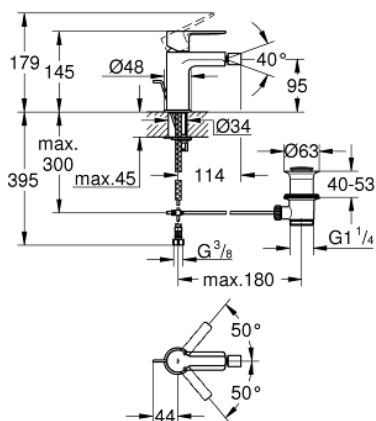

33 848 001 LINEARE СМЕСИТЕЛЬ ОДНОРЫЧАЖНЫЙ ДЛЯ БИДЕ DN 15 S-SIZE

ОПИСАНИЕ ПРОДУКТА

- монтаж на одно отверстие
- металлический рычаг
- **GROHE SilkMove** керамический картридж **28 мм**
- с ограничителем температуры
- **GROHE StarLight** хромированная поверхность
- **GROHE FastFixation Plus** Система монтажа
- аэратор с шаровым шарниром
- сливной гарнитур 1 1/4"
- гибкая подводка
- минимальное давление 1,0 бар

33 848 001 LINEARE СМЕСИТЕЛЬ ОДНОРЫЧАЖНЫЙ ДЛЯ БИДЕ DN 15 S-SIZE

ЗАПАСНЫЕ ЧАСТИ

- 1: lever (Order-nr. 46980000)
- 2: колпачок (Order-nr. 46581000)
- 3: крепежное кольцо (Order-nr. 07419000)
- 4: Картридж керамический (Order-nr. 46580000)
- 5: аэратор (Order-nr. 13998000)
- 6: Тяга (Order-nr. 46739000)
- 7: Монтажный набор (Order-nr. 46645000)
- 8: Сливной гарнитур 1 1/4 (Order-nr. 28910000)
- 9: Монтажный ключ (Order-nr. 19017000)*
- 10: шаровая тяга (Order-nr. 07341000)*