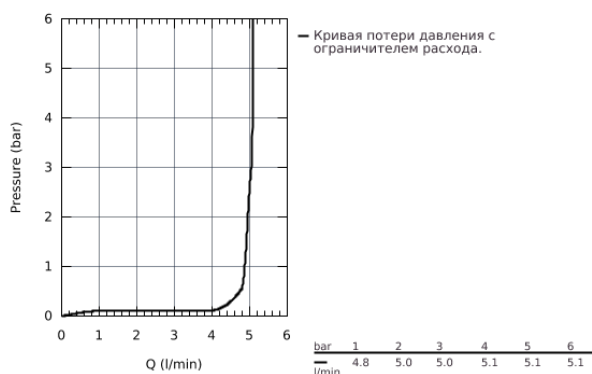

33 848 001 LINEARE СМЕСИТЕЛЬ ОДНОРЫЧАЖНЫЙ ДЛЯ БИДЕ DN 15 S-SIZE

ОПИСАНИЕ ПРОДУКТА

- монтаж на одно отверстие
- металлический рычаг
- **GROHE SilkMove** керамический картридж **28 мм**
- с ограничителем температуры
- **GROHE StarLight** хромированная поверхность
- **GROHE FastFixation Plus** Система монтажа
- аэратор с шаровым шарниром
- сливной гарнитур 1 1/4"
- гибкая подводка
- минимальное давление 1,0 бар

33 848 001 LINEARE СМЕСИТЕЛЬ ОДНОРЫЧАЖНЫЙ ДЛЯ БИДЕ DN 15 S-SIZE

ЗАПАСНЫЕ ЧАСТИ

- 1: lever (Order-nr. 46980000)
- 2: колпачок (Order-nr. 46581000)
- 3: крепежное кольцо (Order-nr. 07419000)
- 4: Картридж керамический (Order-nr. 46580000)
- 5: аэратор (Order-nr. 13998000)
- 6: Тяга (Order-nr. 46739000)
- 7: Монтажный набор (Order-nr. 46645000)
- 8: Сливной гарнитур 1 1/4 (Order-nr. 28910000)
- 9: Монтажный ключ (Order-nr. 19017000)*
- 10: шаровая тяга (Order-nr. 07341000)*