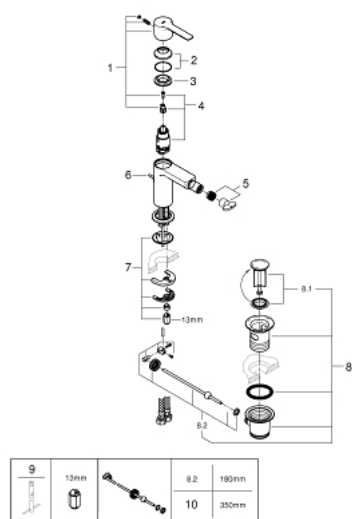

33 848 001 LINEARE СМЕСИТЕЛЬ ОДНОРЫЧАЖНЫЙ ДЛЯ БИДЕ DN 15 S-SIZE

ОПИСАНИЕ ПРОДУКТА

- монтаж на одно отверстие
- металлический рычаг
- **GROHE SilkMove** керамический картридж **28 мм**
- с ограничителем температуры
- **GROHE StarLight** хромированная поверхность
- **GROHE FastFixation Plus** Система монтажа
- аэратор с шаровым шарниром
- сливной гарнитур 1 1/4"
- гибкая подводка
- минимальное давление 1,0 бар

33 848 001 LINEARE СМЕСИТЕЛЬ ОДНОРЫЧАЖНЫЙ ДЛЯ БИДЕ DN 15 S-SIZE

ЗАПАСНЫЕ ЧАСТИ

- 1: lever (Order-nr. 46980000)
- 2: колпачок (Order-nr. 46581000)
- 3: крепежное кольцо (Order-nr. 07419000)
- 4: Картридж керамический (Order-nr. 46580000)
- 5: аэратор (Order-nr. 13998000)
- 6: Тяга (Order-nr. 46739000)
- 7: Монтажный набор (Order-nr. 46645000)
- 8: Сливной гарнитур 1 1/4 (Order-nr. 28910000)
- 9: Монтажный ключ (Order-nr. 19017000)*
- 10: шаровая тяга (Order-nr. 07341000)*