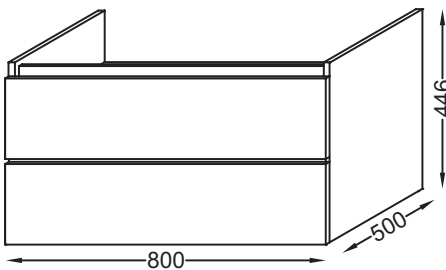

Технические характеристики

- **РАЗМЕРЫ (СМ):** 80 x 50 x 45 см
- **МАТЕРИАЛ:** Меламин
- **МЕСТО ДЛЯ ХРАНЕНИЯ:** 2 выдвижных ящика с механизмом «плавное закрывание» с отверстием под сифон
- **ДОПОЛНИТЕЛЬНЫЙ МОДУЛЬ:** Тумбы
- **ВНУТРЕННЯЯ СИСТЕМА ХРАНЕНИЯ:** 2 ящика с механизмом "плавное закрывание" с отверстием для сифона
- **ВЕС:** 26 кг
- **ТИП УСТАНОВКИ:** Подвесная
- **РЕШЕНИЕ ХРАНЕНИЯ:** Выдвижные ящики
- **РУЧКИ:** Встроенные

Продукты для комплектации

- EB62-0800

Связанные продукты

- EB501: Полочка 80 см
- EB923: Комплект хромированных ножек (В28 см) для мебели и полуколонны

Технический чертёж

Спецификация продукта: Мебель 80 см, 2 выдвижных ящика. EB1703. Коллекция: PARALLEL. РАЗМЕРЫ (СМ): 80 x 50 x 45 см. ВЕС: 26 кг. МАТЕРИАЛ: Меламин. ТИП УСТАНОВКИ: Подвесная. МЕСТО ДЛЯ ХРАНЕНИЯ: 2 выдвижных ящика с механизмом «плавное закрывание» с отверстием под сифон. РЕШЕНИЕ ХРАНЕНИЯ: Выдвижные ящики. ДОПОЛНИТЕЛЬНЫЙ МОДУЛЬ: Тумбы. РУЧКИ: Встроенные. ВНУТРЕННЯЯ СИСТЕМА ХРАНЕНИЯ: 2 ящика с механизмом "плавное закрывание" с отверстием для сифона.