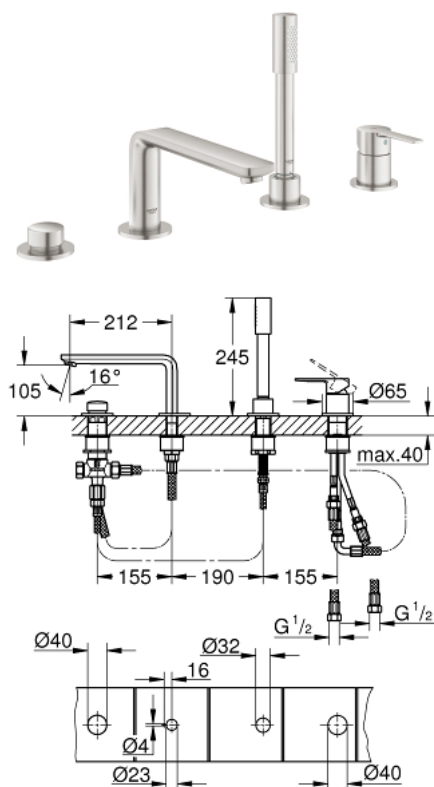

## 19 577 DC1 LINEARE СМЕСИТЕЛЬ ОДНОРЫЧАЖНЫЙ ДЛЯ ВАННЫ НА 4 ОТВЕРСТИЯ

### ОПИСАНИЕ ПРОДУКТА

- GROHE SilkMove керамический картридж 35 мм
- с ограничителем температуры
- GROHE StarLight поверхность
- фиксатор для излива(смонтированный)
- элемент управления однорычажного смесителя
- металлический рычаг
- излив для ванны с аэратором
- переключатель ванна/душ
- ручной душ Sena Stick (26 465)
- металлический душевой шланг 2000 мм
- гибкая подводка
- подключение для душевого шланга
- с защитой от обратного потока
- может быть использован с 29 037 000
- минимальное давление 1,0 бар

### ЗАПАСНЫЕ ЧАСТИ

- 1: lever (Order-nr. 46983DC0)
- 2: Картридж малый д.Тарон смес. д.пак. (Order-nr. 46374000)
- 3: Гибкая подводка (Order-nr. 07227000)
- 4: Фильтр-сетка (Order-nr. 0700200M)
- 5: taper nut (Order-nr. 08864DC0)
- 6: Возвратная пружина (Order-nr. 00869000)
- 7: diverter knob (Order-nr. 46721DC0)
- 8: переключатель (Order-nr. 45443000)
- 9: Обратн.резьб.соедин. (Order-nr. 45444000)
- 10: Обратный клапан (Order-nr. 08565000)
- 11: Шланг подключения (Order-nr. 07300000)
- 12: Шланг подключения (Order-nr. 48018000)
- 13: flow control (Order-nr. 13941DC0)
- 14: Relax Душ.шланг (Order-nr. 28146000)
- 15: Ключ (Order-nr. 19332000)\*