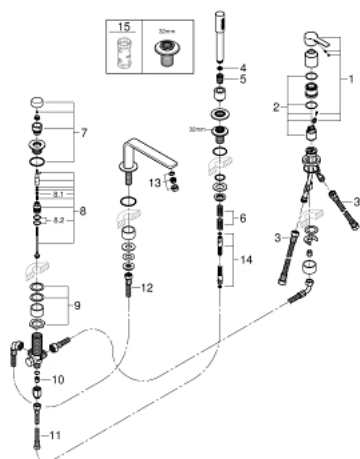

## 19 577 DC1 LINEARE СМЕСИТЕЛЬ ОДНОРЫЧАЖНЫЙ ДЛЯ ВАННЫ НА 4 ОТВЕРСТИЯ

### ОПИСАНИЕ ПРОДУКТА

- GROHE SilkMove керамический картридж 35 мм
- с ограничителем температуры
- GROHE StarLight поверхность
- фиксатор для излива(смонтированный)
- элемент управления однорычажного смесителя
- металлический рычаг
- излив для ванны с аэратором
- переключатель ванна/душ
- ручной душ Sena Stick (26 465)
- металлический душевой шланг 2000 мм
- гибкая подводка
- подключение для душевого шланга
- с защитой от обратного потока
- может быть использован с 29 037 000
- минимальное давление 1,0 бар

### ЗАПАСНЫЕ ЧАСТИ

- 1: lever (Order-nr. 46983DC0)
- 2: Картридж малый д.Тарон смес. д.пак. (Order-nr. 46374000)
- 3: Гибкая подводка (Order-nr. 07227000)
- 4: Фильтр-сетка (Order-nr. 0700200M)
- 5: taper nut (Order-nr. 08864DC0)
- 6: Возвратная пружина (Order-nr. 00869000)
- 7: diverter knob (Order-nr. 46721DC0)
- 8: переключатель (Order-nr. 45443000)
- 9: Обратн.резьб.соедин. (Order-nr. 45444000)
- 10: Обратный клапан (Order-nr. 08565000)
- 11: Шланг подключения (Order-nr. 07300000)
- 12: Шланг подключения (Order-nr. 48018000)
- 13: flow control (Order-nr. 13941DC0)
- 14: Relax Душ.шланг (Order-nr. 28146000)
- 15: Ключ (Order-nr. 19332000)\*