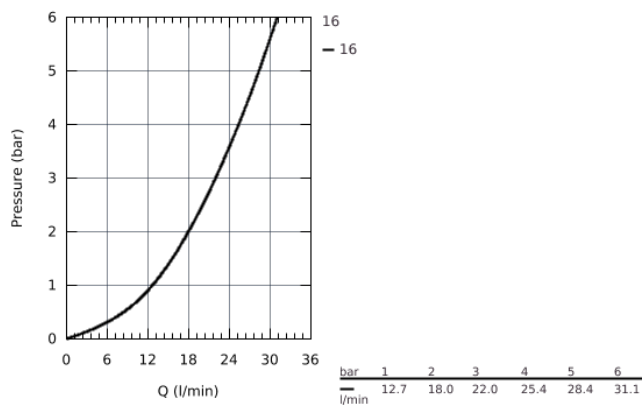

13 383 001 LINEARE ИЗЛИВ ДЛЯ ВАННЫ

ОПИСАНИЕ ПРОДУКТА

- настенный монтаж
- **GROHE StarLight** хромированная поверхность
- аэратор
- внешняя резьба 1/2"
- вынос 170 мм

13 383 001 LINEARE ИЗЛИВ ДЛЯ ВАННЫ

13 383 001 LINEARE ИЗЛИВ ДЛЯ ВАННЫ