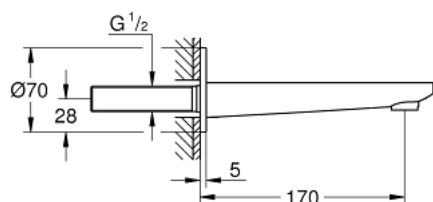

13 383 001 LINEARE ИЗЛИВ ДЛЯ ВАННЫ

ОПИСАНИЕ ПРОДУКТА

- настенный монтаж
- **GROHE StarLight** хромированная поверхность
- аэратор
- внешняя резьба 1/2"
- вынос 170 мм

13 383 001 LINEARE ИЗЛИВ ДЛЯ ВАННЫ

13 383 001 LINEARE ИЗЛИВ ДЛЯ ВАННЫ