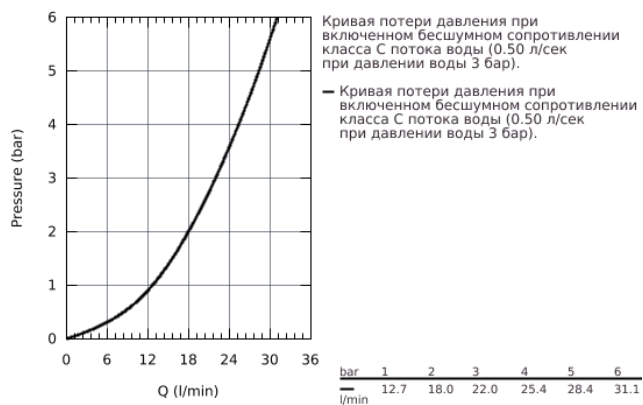

13 383 001 LINEARE ИЗЛИВ ДЛЯ ВАННЫ

ОПИСАНИЕ ПРОДУКТА

- настенный монтаж
- **GROHE StarLight** хромированная поверхность
- аэратор
- внешняя резьба 1/2"
- вынос 170 мм

13 383 001 LINEARE ИЗЛИВ ДЛЯ ВАННЫ

13 383 001 LINEARE ИЗЛИВ ДЛЯ ВАННЫ