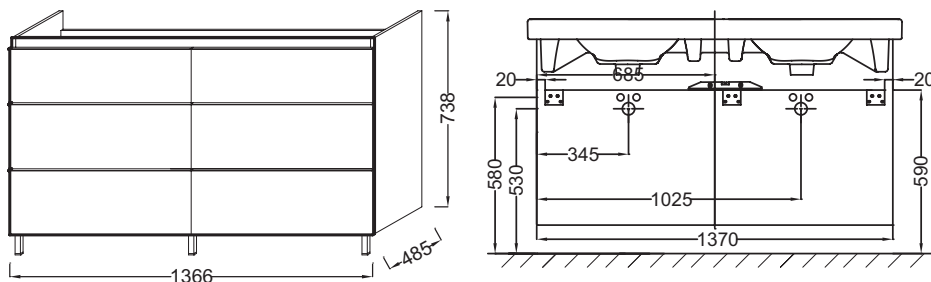

Технические характеристики

- РАЗМЕРЫ (СМ): 136,60 x 48,50 x 73,80 см
- МЕСТО ДЛЯ ХРАНЕНИЯ: 6 выдвижных ящиков
- ПРОДУКТ В КОМПЛЕКТЕ: (смеситель и раковина заказываются отдельно)
- РЕКОМЕНДОВАННЫЙ СМЕСИТЕЛЬ: Смесители Stance - элегантность и легкость
- Рекомендуемые смесители: Aleo - широкий и стильный ассортимент
- ВЕС: 67 кг
- РЕШЕНИЕ ХРАНЕНИЯ: Выдвижные ящики
- ФИКСАЦИЯ: Установщику понадобится набор крепежей для монтажа на стену
- В комплекте: 3 ножки В11 см - EB981

Продукты для комплектации

- E4779: Двойная подвесная раковина-столешница 140 x 50 см

Технический чертеж

Спецификация продукта: Мебель 137 см для раковины-столешницы. EB996. Коллекция: ODEON UP. РАЗМЕРЫ (СМ): 136,60 x 48,50 x 73,80 см. ВЕС: 67 кг. МЕСТО ДЛЯ ХРАНЕНИЯ: 6 выдвижных ящиков. РЕШЕНИЕ ХРАНЕНИЯ: Выдвижные ящики. ПРОДУКТ В КОМПЛЕКТЕ: (смеситель и раковина заказываются отдельно). ФИКСАЦИЯ: Установщику понадобится набор крепежей для монтажа на стену. РЕКОМЕНДОВАННЫЙ СМЕСИТЕЛЬ: Смесители Stance - элегантность и легкость. В комплекте: 3 ножки В11 см - EB981. Рекомендуемые смесители: Aleo - широкий и стильный ассортимент.