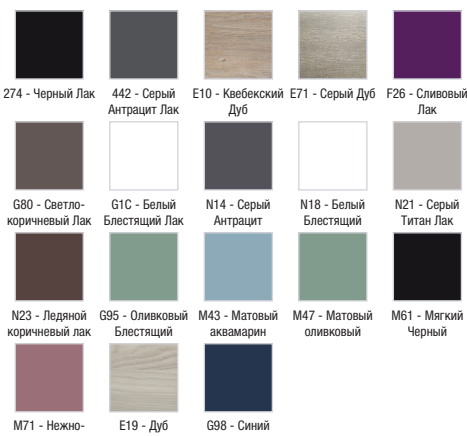

Коллекция: ODEON UP

Отделки*:

Общие характеристики:

Преимущества для конечного пользователя

- ДИЗАЙН: практичная коллекция Odeon Up придется по душе всей семье
- Оптимизированное хранение: 6 ящиков с механизмом "плавное закрывание", 2 ящичка для аксессуаров в двух верхних ящиках.
- Комфорт: ящики с механизмом "плавное закрывание"

Технические характеристики

- РАЗМЕРЫ (СМ): 136,60 x 48,50 x 73,80 см
- МЕСТО ДЛЯ ХРАНЕНИЯ: 6 выдвижных ящиков
- ПРОДУКТ В КОМПЛЕКТЕ: (смеситель и раковина заказываются отдельно)
- РЕКОМЕНДОВАННЫЙ СМЕСИТЕЛЬ: Смесители Stance - элегантность и легкость
- Рекомендуемые смесители: Aleo - широкий и стильный ассортимент
- ВЕС: 67 кг
- РЕШЕНИЕ ХРАНЕНИЯ: Выдвижные ящики
- ФИКСАЦИЯ: Установщику понадобится набор крепежей для монтажа на стену
- В комплекте: 3 ножки В11 см - EB981

Продукты для комплектации

- E4779: Двойная подвесная раковина-столешница 140 x 50 см