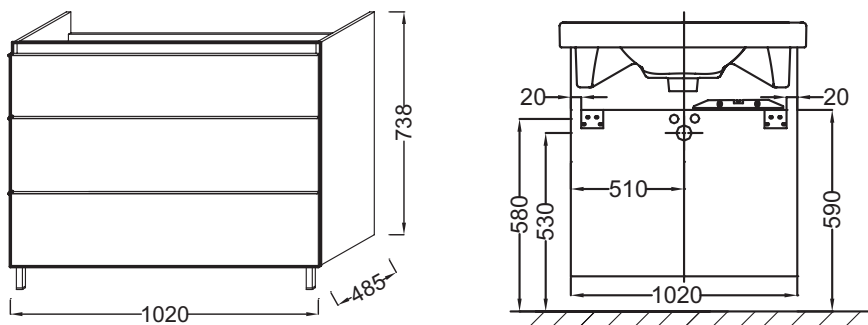

**Технические характеристики**

- РАЗМЕРЫ (СМ): 102 x 48,50 x 73,80 см
- МЕСТО ДЛЯ ХРАНЕНИЯ: 3 выдвижных ящика
- ПРОДУКТ В КОМПЛЕКТЕ: (смеситель и раковина заказываются отдельно)
- РЕКОМЕНДОВАННЫЙ СМЕСИТЕЛЬ: Смесители Stance - элегантность и легкость
- Рекомендуемые смесители: Aleo - широкий и стильный ассортимент
- ВЕС: 42 кг
- РЕШЕНИЕ ХРАНЕНИЯ: Выдвижные ящики
- ФИКСАЦИЯ: Установщику понадобится набор крепежей для монтажа на стену
- В комплекте: Ножки B11 см - EB847

**Продукты для комплектации**

- E4731: Подвесная керамическая раковина 105 x 50 см
- E4801: Подвесная раковина-столешница 100 см

**Технический чертёж**

Спецификация продукта: Мебель 100 см для раковины-столешницы. EB994. Коллекция: ODEON UP. РАЗМЕРЫ (СМ): 102 x 48,50 x 73,80 см. ВЕС: 42 кг. МЕСТО ДЛЯ ХРАНЕНИЯ: 3 выдвижных ящика. РЕШЕНИЕ ХРАНЕНИЯ: Выдвижные ящики. ПРОДУКТ В КОМПЛЕКТЕ: (смеситель и раковина заказываются отдельно). ФИКСАЦИЯ: Установщику понадобится набор крепежей для монтажа на стену. РЕКОМЕНДОВАННЫЙ СМЕСИТЕЛЬ: Смесители Stance - элегантность и легкость. В комплекте: Ножки B11 см - EB847. Рекомендуемые смесители: Aleo - широкий и стильный ассортимент.