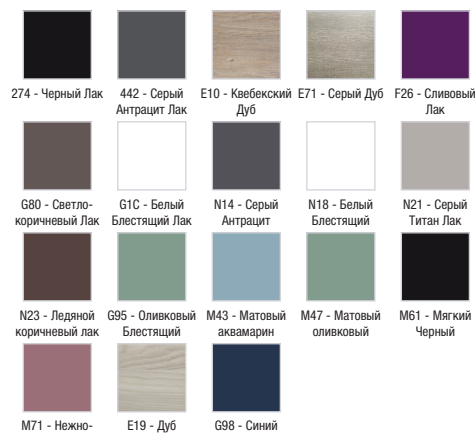

Коллекция: ODEON UP

Отделки*:

Общие характеристики:

Преимущества для конечного пользователя

- ДИЗАЙН: практичная коллекция Odeon Up придется по душе всей семье
- Оптимизированное хранение: 3 ящика с механизмом "плавное закрывание"
- Комфорт: ящики с механизмом "плавное закрывание"

Технические характеристики

- РАЗМЕРЫ (СМ): 102 x 48,50 x 73,80 см
- МЕСТО ДЛЯ ХРАНЕНИЯ: 3 выдвижных ящика
- ПРОДУКТ В КОМПЛЕКТЕ: (смеситель и раковина заказываются отдельно)
- РЕКОМЕНДОВАННЫЙ СМЕСИТЕЛЬ: Смесители Stance - элегантность и легкость
- Рекомендуемые смесители: Aleo - широкий и стильный ассортимент
- ВЕС: 42 кг
- РЕШЕНИЕ ХРАНЕНИЯ: Выдвижные ящики
- ФИКСАЦИЯ: Установщику понадобится набор крепежей для монтажа на стену
- В комплекте: Ножки B11 см - EB847

Продукты для комплектации

- E4731: Подвесная керамическая раковина 105 x 50 см
- E4801: Подвесная раковина-столешница 100 см