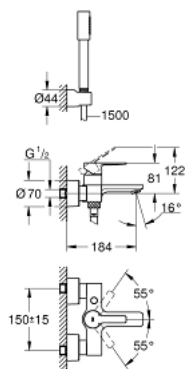

33 850 001 LINEARE СМЕСИТЕЛЬ ОДНОРЫЧАЖНЫЙ ДЛЯ ВАННЫ, DN 15

ОПИСАНИЕ ПРОДУКТА

- настенный монтаж
- металлический рычаг
- **GROHE SilkMove** керамический картридж 35 мм
- с ограничителем температуры
- **GROHE StarLight** хромированная поверхность
- автоматический переключатель: ванна/душ
- аэратор
- отвод для душа 1/2"
- встроенный обратный клапан
- скрытые S-образные эксцентрики
- с защитой от обратного потока
- **с душевым набором**
- включает в себя:
 - ручной душ Sena Stick (26 465)
 - держатель для душа Tempesta 100 /Cosmopolitan (27594000)
 - душевой шланг Silverflex 1.500 мм (28 364)
- минимальное давление 1,0 бар

33 850 001 LINEARE СМЕСИТЕЛЬ ОДНОРЫЧАЖНЫЙ ДЛЯ ВАННЫ, DN 15

ЗАПАСНЫЕ ЧАСТИ

- 1: lever (Order-nr. 46987000)
- 2: Картридж малый д. Taron смес. д.пак. (Order-nr. 46374000)
- 3: Аэратор (Order-nr. 13952000)
- 4: Кнопка переключателя (Order-nr. 64309000)
- 5: null (Order-nr. 46947000)
- 6: Обратный клапан (Order-nr. 08565000)
- 7: Гайка подключения (Order-nr. 45044000)
- 8: S-образн. эксцентрик (Order-nr. 12693000)
- 9: Фильтр-сетка (Order-nr. 0700200M)
- 10: Втулка-удлинение 30 мм (Order-nr. 46238000)*
- 11: специальный ключ (Order-nr. 19377000)*
- 12: Ключ (Order-nr. 19332000)*