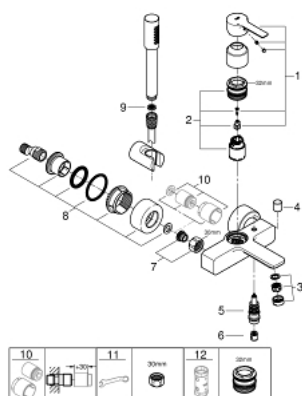

33 850 001 LINEARE СМЕСИТЕЛЬ ОДНОРЫЧАЖНЫЙ ДЛЯ ВАННЫ, DN 15

ОПИСАНИЕ ПРОДУКТА

- настенный монтаж
- металлический рычаг
- **GROHE SilkMove** керамический картридж 35 мм
- с ограничителем температуры
- **GROHE StarLight** хромированная поверхность
- автоматический переключатель: ванна/душ
- аэратор
- отвод для душа 1/2"
- встроенный обратный клапан
- скрытые S-образные эксцентрики
- с защитой от обратного потока
- **с душевым набором**
- включает в себя:
 - ручной душ Sena Stick (26 465)
 - держатель для душа Tempesta 100 /Cosmopolitan (27594000)
 - душевой шланг Silverflex 1.500 мм (28 364)
- минимальное давление 1,0 бар

33 850 001 LINEARE СМЕСИТЕЛЬ ОДНОРЫЧАЖНЫЙ ДЛЯ ВАННЫ, DN 15

ЗАПАСНЫЕ ЧАСТИ

- 1: lever (Order-nr. 46987000)
- 2: Картридж малый д. Taron смес. д.пак. (Order-nr. 46374000)
- 3: Аэратор (Order-nr. 13952000)
- 4: Кнопка переключателя (Order-nr. 64309000)
- 5: null (Order-nr. 46947000)
- 6: Обратный клапан (Order-nr. 08565000)
- 7: Гайка подключения (Order-nr. 45044000)
- 8: S-образн. эксцентрик (Order-nr. 12693000)
- 9: Фильтр-сетка (Order-nr. 0700200M)
- 10: Втулка-удлинение 30 мм (Order-nr. 46238000)*
- 11: специальный ключ (Order-nr. 19377000)*
- 12: Ключ (Order-nr. 19332000)*