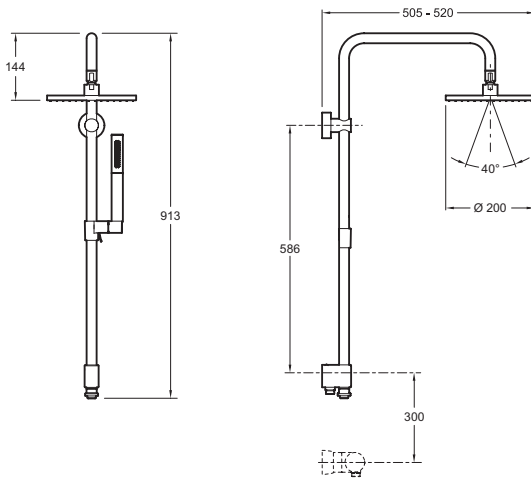

Е11715

Коллекция: Е0

Отделка*:

СР - Хром

Общие характеристики:

Преимущества при монтаже

- Быстрая установка

Технические характеристики

- ВЕС: 5,5 кг
- АКСЕССУАРЫ: 0
- ОДНОРЫЧАЖНЫЙ СМЕСИТЕЛЬ: 0
- ФОРМА ВЕРХНЕГО ДУША: КРУГЛЫЙ
- ТИП ШЛАНГА: 0
- ТИП УСТАНОВКИ: Крепление к стене
- НАЛИЧИЕ СМЕСИТЕЛЯ: БЕЗ СМЕСИТЕЛЯ
- КЛАССИФИКАЦИЯ: 0
- ПЕРЕКЛЮЧАТЕЛЬ: 0
- Функционирует со всеми типами водонагревателей, минимальная производительность 18 кВт

Технический чертёж

Спецификация продукта: Душевая колонна с круглым верхним душем 200 мм. Е11715. Коллекция: Е0. ВЕС: 5,5 кг. ТИП УСТАНОВКИ: Крепление к стене. АКСЕССУАРЫ: 0. НАЛИЧИЕ СМЕСИТЕЛЯ: БЕЗ СМЕСИТЕЛЯ. ОДНОРЫЧАЖНЫЙ СМЕСИТЕЛЬ: 0. КЛАССИФИКАЦИЯ: 0. ФОРМА ВЕРХНЕГО ДУША: КРУГЛЫЙ. ПЕРЕКЛЮЧАТЕЛЬ: 0. ТИП ШЛАНГА: 0. Функционирует со всеми типами водонагревателей, минимальная производительность 18 кВт.