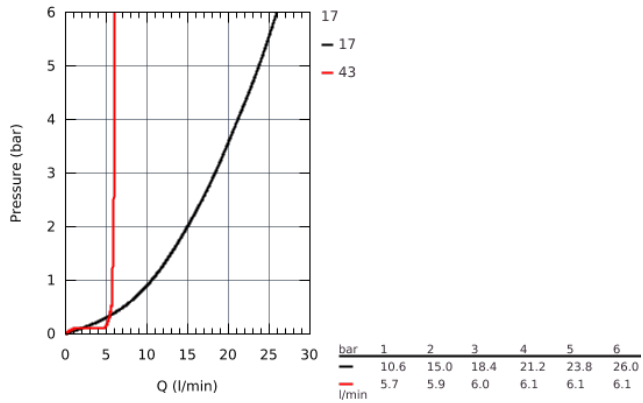

23 792 001 LINEARE СМЕСИТЕЛЬ ОДНОРЫЧАЖНЫЙ ДЛЯ ВАННЫ 1/2", НАПОЛЬНЫЙ МОНТАЖ

ОПИСАНИЕ ПРОДУКТА

- комплект верхней монтажной части для
- 45 984
- без встраиваемой части
- **GROHE SilkMove** керамический картридж 35 мм
- с ограничителем температуры
- **GROHE StarLight** хромированная поверхность
- автоматический переключатель: ванна/душ
- излив с аэратором
- вынос 271 мм
- встроенный обратный клапан в душевом отводе 1/2"
- держатель ручного душа
- ручной душ Sena Stick (26 465)
- душевой шланг Silverflex 1.250 мм (28 362)
- с защитой от обратного потока
- минимальное давление 1,0 бар

23 792 001 LINEARE СМЕСИТЕЛЬ ОДНОРЫЧАЖНЫЙ ДЛЯ ВАННЫ 1/2", НАПОЛЬНЫЙ МОНТАЖ

23 792 001 LINEARE СМЕСИТЕЛЬ ОДНОРЫЧАЖНЫЙ ДЛЯ ВАННЫ 1/2", НАПОЛЬНЫЙ МОНТАЖ

ЗАПАСНЫЕ ЧАСТИ

- 1: lever (Order-nr. 46983000)
- 2: Картридж малый д. Taron смес. д.пак. (Order-nr. 46374000)
- 3: аэратор (Order-nr. 13941000)
- 4: Фильтр-сетка (Order-nr. 0700200M)
- 5: Diverter knob (Order-nr. 64989000)
- 6: Переключатель (Order-nr. 65655000)
- 7: Обратный клапан (Order-nr. 08565000)