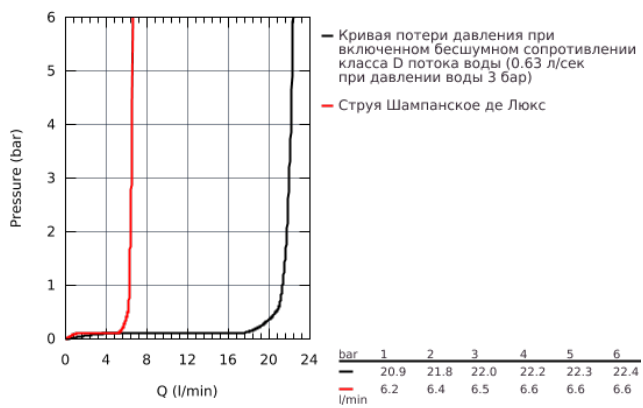

23 792 001 LINEARE СМЕСИТЕЛЬ ОДНОРЫЧАЖНЫЙ ДЛЯ ВАННЫ 1/2", НАПОЛЬНЫЙ МОНТАЖ