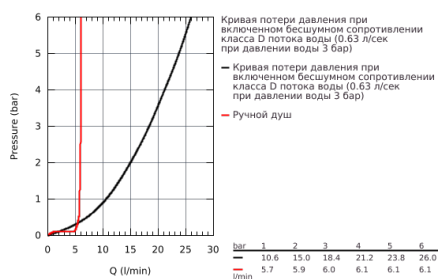

23 792 001 LINEARE СМЕСИТЕЛЬ ОДНОРЫЧАЖНЫЙ ДЛЯ ВАННЫ 1/2", НАПОЛЬНЫЙ МОНТАЖ

ОПИСАНИЕ ПРОДУКТА

- комплект верхней монтажной части для
- 45 984
- без встраиваемой части
- **GROHE SilkMove** керамический картридж 35 мм
- с ограничителем температуры
- **GROHE StarLight** хромированная поверхность
- автоматический переключатель: ванна/душ
- излив с аэратором
- вынос 271 мм
- встроенный обратный клапан в душевом отводе 1/2"
- держатель ручного душа
- ручной душ Sena Stick (26 465)
- душевой шланг Silverflex 1.250 мм (28 362)
- с защитой от обратного потока
- минимальное давление 1,0 бар