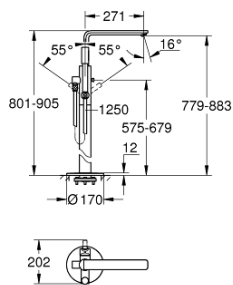

23 792 001 LINEARE СМЕСИТЕЛЬ ОДНОРЫЧАЖНЫЙ ДЛЯ ВАННЫ 1/2", НАПОЛЬНЫЙ МОНТАЖ

ОПИСАНИЕ ПРОДУКТА

- комплект верхней монтажной части для
- 45 984
- без встраиваемой части
- **GROHE SilkMove** керамический картридж 35 мм
- с ограничителем температуры
- **GROHE StarLight** хромированная поверхность
- автоматический переключатель: ванна/душ
- излив с аэратором
- вынос 271 мм
- встроенный обратный клапан в душевом отводе 1/2"
- держатель ручного душа
- ручной душ Sena Stick (26 465)
- душевой шланг Silverflex 1.250 мм (28 362)
- с защитой от обратного потока
- минимальное давление 1,0 бар

23 792 001 LINEARE СМЕСИТЕЛЬ ОДНОРЫЧАЖНЫЙ ДЛЯ ВАННЫ 1/2", НАПОЛЬНЫЙ МОНТАЖ

23 792 001 LINEARE СМЕСИТЕЛЬ ОДНОРЫЧАЖНЫЙ ДЛЯ ВАННЫ 1/2", НАПОЛЬНЫЙ МОНТАЖ

ЗАПАСНЫЕ ЧАСТИ

- 1: lever (Order-nr. 46983000)
- 2: Картридж малый д. Taron смес. д.пак. (Order-nr. 46374000)
- 3: аэратор (Order-nr. 13941000)
- 4: Фильтр-сетка (Order-nr. 0700200M)
- 5: Diverter knob (Order-nr. 64989000)
- 6: Переключатель (Order-nr. 65655000)
- 7: Обратный клапан (Order-nr. 08565000)