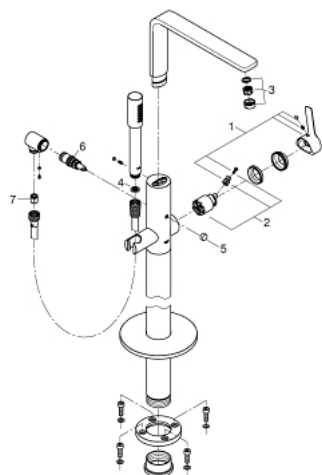

23 792 001 LINEARE СМЕСИТЕЛЬ ОДНОРЫЧАЖНЫЙ ДЛЯ ВАННЫ 1/2", НАПОЛЬНЫЙ МОНТАЖ

ОПИСАНИЕ ПРОДУКТА

- комплект верхней монтажной части для
- 45 984
- без встраиваемой части
- **GROHE SilkMove** керамический картридж 35 мм
- с ограничителем температуры
- **GROHE StarLight** хромированная поверхность
- автоматический переключатель: ванна/душ
- излив с аэратором
- вынос 271 мм
- встроенный обратный клапан в душевом отводе 1/2"
- держатель ручного душа
- ручной душ Sena Stick (26 465)
- душевой шланг Silverflex 1.250 мм (28 362)
- с защитой от обратного потока
- минимальное давление 1,0 бар

23 792 001 LINEARE СМЕСИТЕЛЬ ОДНОРЫЧАЖНЫЙ ДЛЯ ВАННЫ 1/2", НАПОЛЬНЫЙ МОНТАЖ

23 792 001 LINEARE СМЕСИТЕЛЬ ОДНОРЫЧАЖНЫЙ ДЛЯ ВАННЫ 1/2", НАПОЛЬНЫЙ МОНТАЖ

ЗАПАСНЫЕ ЧАСТИ

- 1: lever (Order-nr. 46983000)
- 2: Картридж малый д. Taron смес. д.пак. (Order-nr. 46374000)
- 3: аэратор (Order-nr. 13941000)
- 4: Фильтр-сетка (Order-nr. 0700200M)
- 5: Diverter knob (Order-nr. 64989000)
- 6: Переключатель (Order-nr. 65655000)
- 7: Обратный клапан (Order-nr. 08565000)