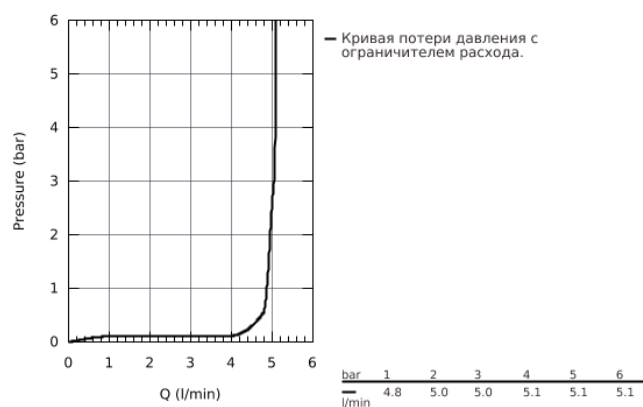

## 20 304 001 LINEARE СМЕСИТЕЛЬ ДЛЯ РАКОВИНЫ НА ТРИ ОТВЕРСТИЯ, DN 15 M-SIZE

### ОПИСАНИЕ ПРОДУКТА

- металлический рычаг
- керамические вентили 1/2", 90°
- **GROHE StarLight** хромированная поверхность
- **GROHE EcoJoy SpeedClean** аэратор с ограничением расхода воды 5,7 л/мин
- **GROHE FastFixation** быстрая монтажная система
- сливной гарнитур 1 1/4"
- усиленная гибкая подводка между центральным корпусом и боковыми вентилями
- минимальное давление 1,0 бар
- присоединительная гайка 1/2" x 10,5 мм

20 304 001 LINEARE СМЕСИТЕЛЬ ДЛЯ РАКОВИНЫ НА ТРИ  
ОТВЕРСТИЯ, DN 15  
M-SIZE

20 304 001 LINEARE СМЕСИТЕЛЬ ДЛЯ РАКОВИНЫ НА ТРИ  
ОТВЕРСТИЯ, DN 15  
M-SIZE

**ЗАПАСНЫЕ ЧАСТИ**

- 1: Handle pair (Order-nr. 48357000)
- 2: Керам.вент.1/2 Carbodur, стопор справа, (Order-nr. 45882000)
- 3: Керам.вент.1/2 Carbodur, стопор слева, п (Order-nr. 45883000)
- 4: Накладная гайка (Order-nr. 1290200M)
- 5: тяга (Order-nr. 65196000)
- 6: аэратор (Order-nr. 13994000)
- 7: Обратное резьбовое соединение (Order-nr. 46671000)
- 8: Гибкий шланг высокого давления (Order-nr. 45704000)
- 9: Сливной гарнитур 1 1/4 (Order-nr. 28910000)
- 10: Монтажный ключ (Order-nr. 19017000)\*
- 11: Накладная гайка (Order-nr. 1290100M)\*
- 12: шаровая тяга (Order-nr. 07341000)\*