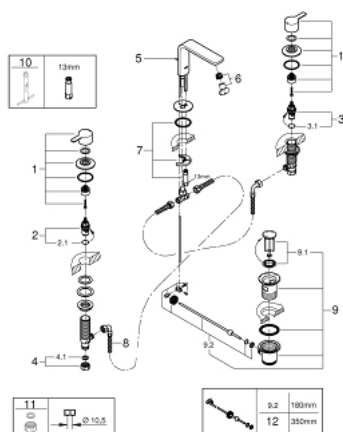

## 20 304 001 LINEARE СМЕСИТЕЛЬ ДЛЯ РАКОВИНЫ НА ТРИ ОТВЕРСТИЯ, DN 15 M-SIZE

### ОПИСАНИЕ ПРОДУКТА

- металлический рычаг
- керамические вентили 1/2", 90°
- **GROHE StarLight** хромированная поверхность
- **GROHE EcoJoy SpeedClean** аэратор с ограничением расхода воды 5,7 л/мин
- **GROHE FastFixation** быстрая монтажная система
- сливной гарнитур 1 1/4"
- усиленная гибкая подводка между центральным корпусом и боковыми вентилями
- минимальное давление 1,0 бар
- присоединительная гайка 1/2" x 10,5 мм

20 304 001 LINEARE СМЕСИТЕЛЬ ДЛЯ РАКОВИНЫ НА ТРИ  
ОТВЕРСТИЯ, DN 15  
M-SIZE

20 304 001 LINEARE СМЕСИТЕЛЬ ДЛЯ РАКОВИНЫ НА ТРИ  
ОТВЕРСТИЯ, DN 15  
M-SIZE

**ЗАПАСНЫЕ ЧАСТИ**

- 1: Handle pair (Order-nr. 48357000)
- 2: Керам.вент.1/2 Carbodur, стопор справа, (Order-nr. 45882000)
- 3: Керам.вент.1/2 Carbodur, стопор слева, п (Order-nr. 45883000)
- 4: Накладная гайка (Order-nr. 1290200M)
- 5: тяга (Order-nr. 65196000)
- 6: аэратор (Order-nr. 13994000)
- 7: Обратное резьбовое соединение (Order-nr. 46671000)
- 8: Гибкий шланг высокого давления (Order-nr. 45704000)
- 9: Сливной гарнитур 1 1/4 (Order-nr. 28910000)
- 10: Монтажный ключ (Order-nr. 19017000)\*
- 11: Накладная гайка (Order-nr. 1290100M)\*
- 12: шаровая тяга (Order-nr. 07341000)\*