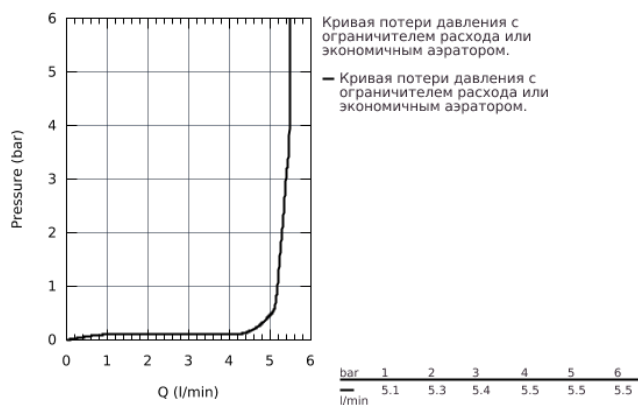

## 20 304 001 LINEARE СМЕСИТЕЛЬ ДЛЯ РАКОВИНЫ НА ТРИ ОТВЕРСТИЯ, DN 15 M-SIZE

### ОПИСАНИЕ ПРОДУКТА

- металлический рычаг
- керамические вентили 1/2", 90°
- **GROHE StarLight** хромированная поверхность
- **GROHE EcoJoy SpeedClean** аэратор с ограничением расхода воды 5,7 л/мин
- **GROHE FastFixation** быстрая монтажная система
- сливной гарнитур 1 1/4"
- усиленная гибкая подводка между центральным корпусом и боковыми вентилями
- минимальное давление 1,0 бар
- присоединительная гайка 1/2" x 10,5 мм

20 304 001 LINEARE СМЕСИТЕЛЬ ДЛЯ РАКОВИНЫ НА ТРИ  
ОТВЕРСТИЯ, DN 15  
M-SIZE

20 304 001 LINEARE СМЕСИТЕЛЬ ДЛЯ РАКОВИНЫ НА ТРИ  
ОТВЕРСТИЯ, DN 15  
M-SIZE

**ЗАПАСНЫЕ ЧАСТИ**

- 1: Handle pair (Order-nr. 48357000)
- 2: Керам.вент.1/2 Carbodur, стопор справа, (Order-nr. 45882000)
- 3: Керам.вент.1/2 Carbodur, стопор слева, п (Order-nr. 45883000)
- 4: Накладная гайка (Order-nr. 1290200M)
- 5: тяга (Order-nr. 65196000)
- 6: аэратор (Order-nr. 13994000)
- 7: Обратное резьбовое соединение (Order-nr. 46671000)
- 8: Гибкий шланг высокого давления (Order-nr. 45704000)
- 9: Сливной гарнитур 1 1/4 (Order-nr. 28910000)
- 10: Монтажный ключ (Order-nr. 19017000)\*
- 11: Накладная гайка (Order-nr. 1290100M)\*
- 12: шаровая тяга (Order-nr. 07341000)\*