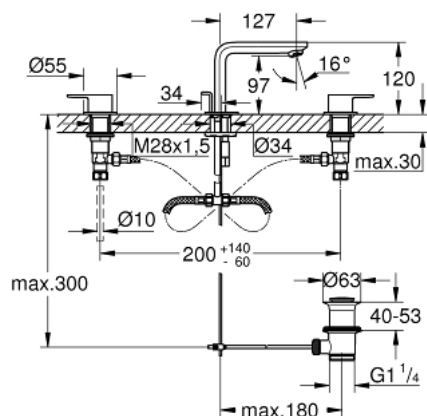

## 20 304 001 LINEARE СМЕСИТЕЛЬ ДЛЯ РАКОВИНЫ НА ТРИ ОТВЕРСТИЯ, DN 15 M-SIZE

### ОПИСАНИЕ ПРОДУКТА

- металлический рычаг
- керамические вентили 1/2", 90°
- **GROHE StarLight** хромированная поверхность
- **GROHE EcoJoy SpeedClean** аэратор с ограничением расхода воды 5,7 л/мин
- **GROHE FastFixation** быстрая монтажная система
- сливной гарнитур 1 1/4"
- усиленная гибкая подводка между центральным корпусом и боковыми вентилями
- минимальное давление 1,0 бар
- присоединительная гайка 1/2" x 10,5 мм

20 304 001 LINEARE СМЕСИТЕЛЬ ДЛЯ РАКОВИНЫ НА ТРИ  
ОТВЕРСТИЯ, DN 15  
M-SIZE

20 304 001 LINEARE СМЕСИТЕЛЬ ДЛЯ РАКОВИНЫ НА ТРИ  
ОТВЕРСТИЯ, DN 15  
M-SIZE

**ЗАПАСНЫЕ ЧАСТИ**

- 1: Handle pair (Order-nr. 48357000)
- 2: Керам.вент.1/2 Carbodur, стопор справа, (Order-nr. 45882000)
- 3: Керам.вент.1/2 Carbodur, стопор слева, п (Order-nr. 45883000)
- 4: Накладная гайка (Order-nr. 1290200M)
- 5: тяга (Order-nr. 65196000)
- 6: аэратор (Order-nr. 13994000)
- 7: Обратное резьбовое соединение (Order-nr. 46671000)
- 8: Гибкий шланг высокого давления (Order-nr. 45704000)
- 9: Сливной гарнитур 1 1/4 (Order-nr. 28910000)
- 10: Монтажный ключ (Order-nr. 19017000)\*
- 11: Накладная гайка (Order-nr. 1290100M)\*
- 12: шаровая тяга (Order-nr. 07341000)\*