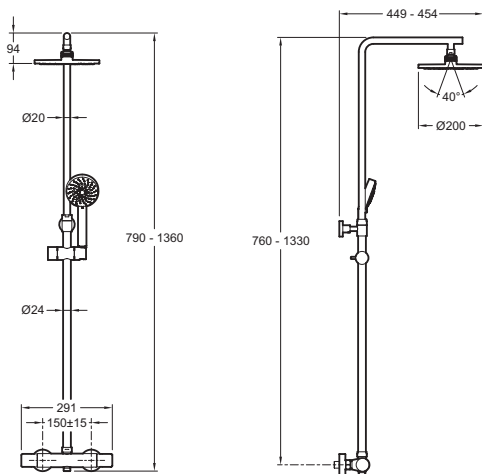

E24322

Коллекция: BRIVE

Отделки*:

CP - Хром

Общие характеристики:

Преимущества для конечного пользователя

- **ТЕМПЕРАТУРНЫЙ КОМФОРТ:** Точная и быстрая регулировка температуры воды, поддержание температурного режима в стабильном состоянии.
- **ЭКОНОМИЯ ВОДЫ:** Напор воды ограничен до 10 л/мин с сохранением комфорта
- **КОМФОРТ:** Размер верхнего душа \square 200мм и ручного душа \square 100мм для комфортного покрытия
- **ПРОСТОЙ ФУНКЦИОНАЛ:** Переключатель потока в ручке напора воды

Технические характеристики

- **ТИП УСТАНОВКИ:** Крепление к стене
- **НАЛИЧИЕ СМЕСИТЕЛЯ:** СО СМЕСИТЕЛЕМ
- **КЛАССИФИКАЦИЯ:** ТЕРМОСТАТИЧЕСКИЙ
- **ФОРМА ВЕРХНЕГО ДУША:** КРУГЛЫЙ
- **ПЕРЕКЛЮЧАТЕЛЬ:** Встраиваемый
- **ТИП ШЛАНГА:** Нескручивающийся

Технический чертёж

Спецификация продукта: Душевая колонна с термостатическим смесителем. E24322. Коллекция: BRIVE. ТИП УСТАНОВКИ: Крепление к стене. НАЛИЧИЕ СМЕСИТЕЛЯ: СО СМЕСИТЕЛЕМ. КЛАССИФИКАЦИЯ: ТЕРМОСТАТИЧЕСКИЙ. ФОРМА ВЕРХНЕГО ДУША: КРУГЛЫЙ. ПЕРЕКЛЮЧАТЕЛЬ: Встраиваемый. ТИП ШЛАНГА: Нескручивающийся.