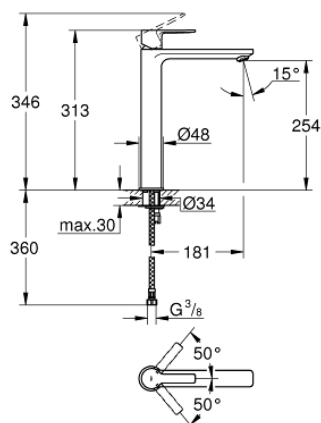

## 23 405 001 LINEARE СМЕСИТЕЛЬ ОДНОРЫЧАЖНЫЙ ДЛЯ РАКОВИНЫ DN 15 XL-SIZE

### ОПИСАНИЕ ПРОДУКТА

- монтаж на одно отверстие
- металлический рычаг
- для свободностоящих раковин
- GROHE SilkMove керамический картридж 28 мм
- с ограничителем температуры
- GROHE StarLight хромированная поверхность
- GROHE EcoJoy SpeedClean аэратор с ограничением расхода воды 5,7 л/мин
- GROHE FastFixation Plus Монтажная система
- гладкий корпус
- гибкая подводка
- минимальное давление 1,0 бар