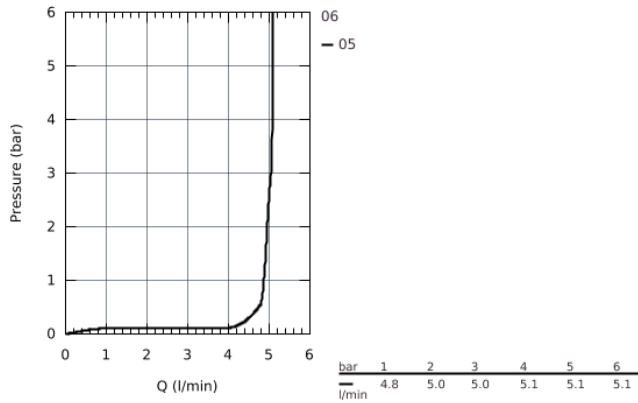

## 23 405 001 LINEARE СМЕСИТЕЛЬ ОДНОРЫЧАЖНЫЙ ДЛЯ РАКОВИНЫ DN 15 XL-SIZE

### ОПИСАНИЕ ПРОДУКТА

- монтаж на одно отверстие
- металлический рычаг
- для свободностоящих раковин
- GROHE SilkMove керамический картридж 28 мм
- с ограничителем температуры
- GROHE StarLight хромированная поверхность
- GROHE EcoJoy SpeedClean аэратор с ограничением расхода воды 5,7 л/мин
- GROHE FastFixation Plus Монтажная система
- гладкий корпус
- гибкая подводка
- минимальное давление 1,0 бар