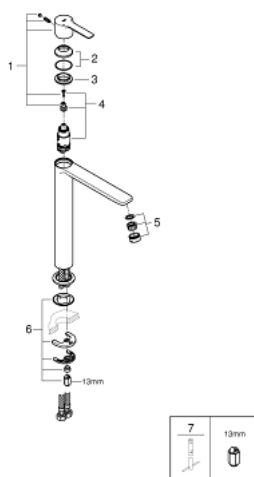

## 23 405 001 LINEARE СМЕСИТЕЛЬ ОДНОРЫЧАЖНЫЙ ДЛЯ РАКОВИНЫ DN 15 XL-SIZE

### ОПИСАНИЕ ПРОДУКТА

- монтаж на одно отверстие
- металлический рычаг
- для свободностоящих раковин
- GROHE SilkMove керамический картридж 28 мм
- с ограничителем температуры
- GROHE StarLight хромированная поверхность
- GROHE EcoJoy SpeedClean аэратор с ограничением расхода воды 5,7 л/мин
- GROHE FastFixation Plus Монтажная система
- гладкий корпус
- гибкая подводка
- минимальное давление 1,0 бар