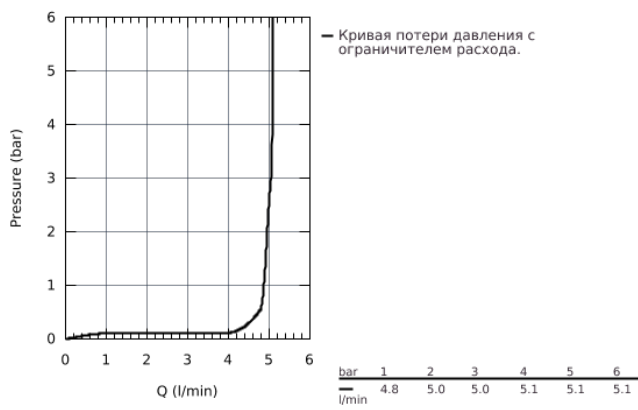

## 23 405 001 LINEARE СМЕСИТЕЛЬ ОДНОРЫЧАЖНЫЙ ДЛЯ РАКОВИНЫ DN 15 XL-SIZE

### ОПИСАНИЕ ПРОДУКТА

- монтаж на одно отверстие
- металлический рычаг
- для свободностоящих раковин
- GROHE SilkMove керамический картридж 28 мм
- с ограничителем температуры
- GROHE StarLight хромированная поверхность
- GROHE EcoJoy SpeedClean аэратор с ограничением расхода воды 5,7 л/мин
- GROHE FastFixation Plus Монтажная система
- гладкий корпус
- гибкая подводка
- минимальное давление 1,0 бар