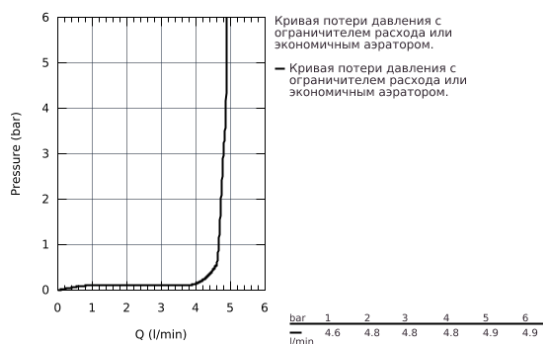

## 23 405 001 LINEARE СМЕСИТЕЛЬ ОДНОРЫЧАЖНЫЙ ДЛЯ РАКОВИНЫ DN 15 XL-SIZE

### ОПИСАНИЕ ПРОДУКТА

- монтаж на одно отверстие
- металлический рычаг
- для свободностоящих раковин
- GROHE SilkMove керамический картридж 28 мм
- с ограничителем температуры
- GROHE StarLight хромированная поверхность
- GROHE EcoJoy SpeedClean аэратор с ограничением расхода воды 5,7 л/мин
- GROHE FastFixation Plus Монтажная система
- гладкий корпус
- гибкая подводка
- минимальное давление 1,0 бар