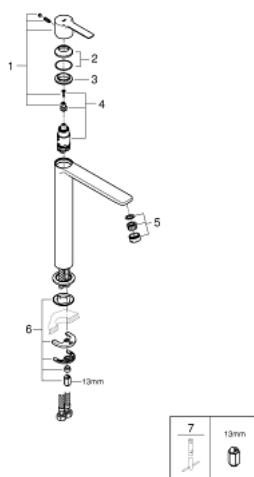

## 23 405 DC1 LINEARE СМЕСИТЕЛЬ ОДНОРЫЧАЖНЫЙ ДЛЯ РАКОВИНЫ DN 15 XL-SIZE

### ОПИСАНИЕ ПРОДУКТА

- монтаж на одно отверстие
- металлический рычаг
- для свободностоящих раковин
- GROHE SilkMove керамический картридж 28 мм
- с ограничителем температуры
- GROHE StarLight поверхность
- 
- GROHE EcoJoy SpeedClean аэратор с ограничением расхода воды 5,7 л/мин
- GROHE FastFixation Plus Монтажная система
- гладкий корпус
- гибкая подводка
- минимальное давление 1,0 бар

### ЗАПАСНЫЕ ЧАСТИ

- 1: lever (Order-nr. 46980DC0)
  - 2: Cap (Order-nr. 46581DC0)
  - 3: крепежное кольцо (Order-nr. 07419000)
  - 4: Картридж керамический (Order-nr. 46580000)
  - 5: flow control (Order-nr. 48159DC0)
  - 6: Монтажный набор (Order-nr. 46645000)
  - 7: Монтажный ключ (Order-nr. 19017000)\*
- \* Optional accessories