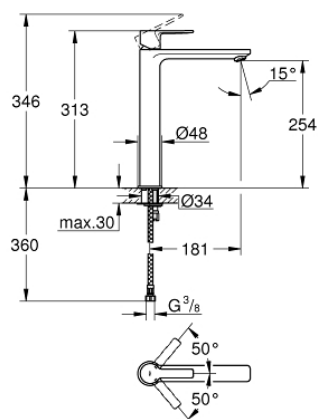

## 23 405 DC1 LINEARE СМЕСИТЕЛЬ ОДНОРЫЧАЖНЫЙ ДЛЯ РАКОВИНЫ DN 15 XL-SIZE

### ОПИСАНИЕ ПРОДУКТА

- монтаж на одно отверстие
- металлический рычаг
- для свободностоящих раковин
- GROHE SilkMove керамический картридж 28 мм
- с ограничителем температуры
- GROHE StarLight поверхность
- 
- GROHE EcoJoy SpeedClean аэратор с ограничением расхода воды 5,7 л/мин
- GROHE FastFixation Plus Монтажная система
- гладкий корпус
- гибкая подводка
- минимальное давление 1,0 бар

### ЗАПАСНЫЕ ЧАСТИ

- 1: lever (Order-nr. 46980DC0)
  - 2: Cap (Order-nr. 46581DC0)
  - 3: крепежное кольцо (Order-nr. 07419000)
  - 4: Картридж керамический (Order-nr. 46580000)
  - 5: flow control (Order-nr. 48159DC0)
  - 6: Монтажный набор (Order-nr. 46645000)
  - 7: Монтажный ключ (Order-nr. 19017000)\*
- \* Optional accessories