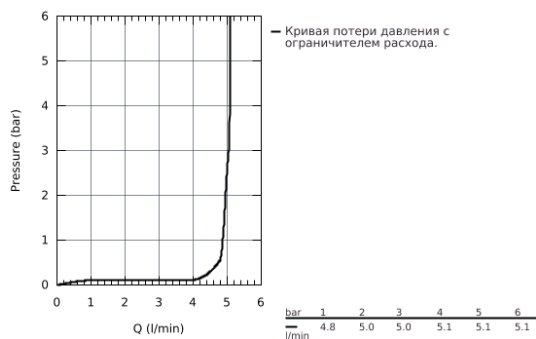

## 23 405 DC1 LINEARE СМЕСИТЕЛЬ ОДНОРЫЧАЖНЫЙ ДЛЯ РАКОВИНЫ DN 15 XL-SIZE

### ОПИСАНИЕ ПРОДУКТА

- монтаж на одно отверстие
- металлический рычаг
- для свободностоящих раковин
- GROHE SilkMove керамический картридж 28 мм
- с ограничителем температуры
- GROHE StarLight поверхность
- 
- GROHE EcoJoy SpeedClean аэратор с ограничением расхода воды 5,7 л/мин
- GROHE FastFixation Plus Монтажная система
- гладкий корпус
- гибкая подводка
- минимальное давление 1,0 бар