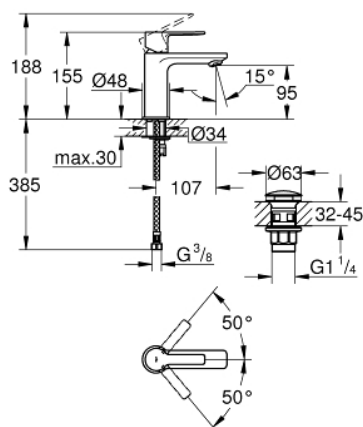

23 791 001 LINEARE СМЕСИТЕЛЬ ОДНОРЫЧАЖНЫЙ ДЛЯ РАКОВИНЫ DN 15 XS-SIZE

ОПИСАНИЕ ПРОДУКТА

- монтаж на одно отверстие
- металлический рычаг
- **GROHE SilkMove** керамический картридж **28 мм**
- с ограничителем температуры
- **GROHE StarLight** хромированная поверхность
-
- **GROHE EcoJoy SpeedClean** аэратор с ограничением расхода воды 5,7 л/мин
- **GROHE FastFixation Plus** Система монтажа
- смеситель с гладким корпусом и нажимным сливным гарнитуром 1 1/4"
- гибкая подводка

23 791 001 LINEARE СМЕСИТЕЛЬ ОДНОРЫЧАЖНЫЙ ДЛЯ РАКОВИНЫ DN 15 XS-SIZE

23 791 001 LINEARE СМЕСИТЕЛЬ ОДНОРЫЧАЖНЫЙ ДЛЯ РАКОВИНЫ DN 15 XS-SIZE

ЗАПАСНЫЕ ЧАСТИ

- 1: lever (Order-nr. 46980000)
- 2: колпачок (Order-nr. 46581000)
- 3: крепежное кольцо (Order-nr. 07419000)
- 4: Картридж керамический (Order-nr. 46580000)
- 5: Аэратор (Order-nr. 48159000)
- 6: Монтажный набор (Order-nr. 46645000)
- 7: Донный клапан (Order-nr. 65807000)
- 8: Монтажный ключ (Order-nr. 19017000)*
- * Optional accessories