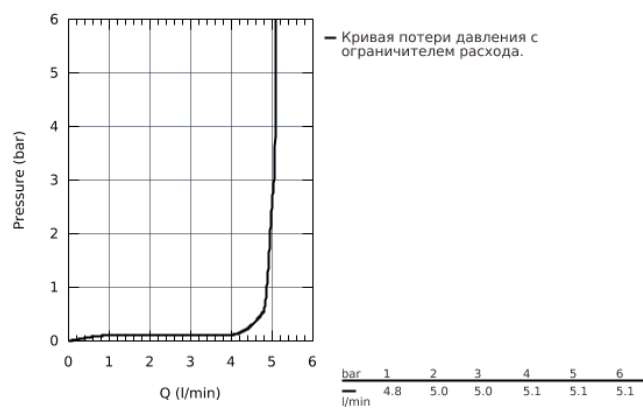

23 791 001 LINEARE СМЕСИТЕЛЬ ОДНОРЫЧАЖНЫЙ ДЛЯ РАКОВИНЫ DN 15 XS-SIZE

ОПИСАНИЕ ПРОДУКТА

- монтаж на одно отверстие
- металлический рычаг
- **GROHE SilkMove** керамический картридж **28 мм**
- с ограничителем температуры
- **GROHE StarLight** хромированная поверхность
-
- **GROHE EcoJoy SpeedClean** аэратор с ограничением расхода воды 5,7 л/мин
- **GROHE FastFixation Plus** Система монтажа
- смеситель с гладким корпусом и нажимным сливным гарнитуром 1 1/4"
- гибкая подводка

23 791 001 LINEARE СМЕСИТЕЛЬ ОДНОРЫЧАЖНЫЙ ДЛЯ РАКОВИНЫ DN 15 XS-SIZE

23 791 001 LINEARE СМЕСИТЕЛЬ ОДНОРЫЧАЖНЫЙ ДЛЯ РАКОВИНЫ DN 15 XS-SIZE

ЗАПАСНЫЕ ЧАСТИ

- 1: lever (Order-nr. 46980000)
- 2: колпачок (Order-nr. 46581000)
- 3: крепежное кольцо (Order-nr. 07419000)
- 4: Картридж керамический (Order-nr. 46580000)
- 5: Аэратор (Order-nr. 48159000)
- 6: Монтажный набор (Order-nr. 46645000)
- 7: Донный клапан (Order-nr. 65807000)
- 8: Монтажный ключ (Order-nr. 19017000)*
- * Optional accessories