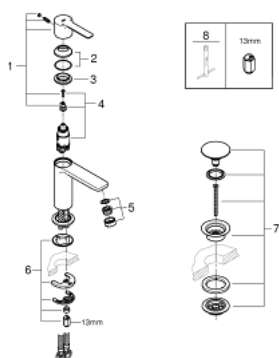

23 791 001 LINEARE СМЕСИТЕЛЬ ОДНОРЫЧАЖНЫЙ ДЛЯ РАКОВИНЫ DN 15 XS-SIZE

ОПИСАНИЕ ПРОДУКТА

- монтаж на одно отверстие
- металлический рычаг
- **GROHE SilkMove** керамический картридж **28 мм**
- с ограничителем температуры
- **GROHE StarLight** хромированная поверхность
-
- **GROHE EcoJoy SpeedClean** аэратор с ограничением расхода воды 5,7 л/мин
- **GROHE FastFixation Plus** Система монтажа
- смеситель с гладким корпусом и нажимным сливным гарнитуром 1 1/4"
- гибкая подводка

23 791 001 LINEARE СМЕСИТЕЛЬ ОДНОРЫЧАЖНЫЙ ДЛЯ РАКОВИНЫ DN 15 XS-SIZE

23 791 001 LINEARE СМЕСИТЕЛЬ ОДНОРЫЧАЖНЫЙ ДЛЯ РАКОВИНЫ DN 15 XS-SIZE

ЗАПАСНЫЕ ЧАСТИ

- 1: lever (Order-nr. 46980000)
- 2: колпачок (Order-nr. 46581000)
- 3: крепежное кольцо (Order-nr. 07419000)
- 4: Картридж керамический (Order-nr. 46580000)
- 5: Аэратор (Order-nr. 48159000)
- 6: Монтажный набор (Order-nr. 46645000)
- 7: Донный клапан (Order-nr. 65807000)
- 8: Монтажный ключ (Order-nr. 19017000)*
- * Optional accessories