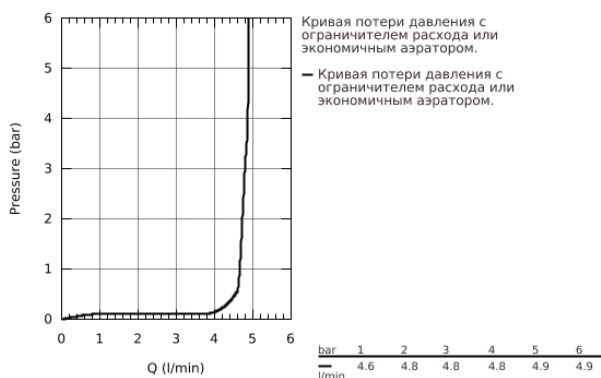

23 791 001 LINEARE СМЕСИТЕЛЬ ОДНОРЫЧАЖНЫЙ ДЛЯ РАКОВИНЫ DN 15 XS-SIZE

ОПИСАНИЕ ПРОДУКТА

- монтаж на одно отверстие
- металлический рычаг
- **GROHE SilkMove** керамический картридж **28 мм**
- с ограничителем температуры
- **GROHE StarLight** хромированная поверхность
-
- **GROHE EcoJoy SpeedClean** аэратор с ограничением расхода воды 5,7 л/мин
- **GROHE FastFixation Plus** Система монтажа
- смеситель с гладким корпусом и нажимным сливным гарнитуром 1 1/4"
- гибкая подводка

23 791 001 LINEARE СМЕСИТЕЛЬ ОДНОРЫЧАЖНЫЙ ДЛЯ РАКОВИНЫ DN 15 XS-SIZE

23 791 001 LINEARE СМЕСИТЕЛЬ ОДНОРЫЧАЖНЫЙ ДЛЯ РАКОВИНЫ DN 15 XS-SIZE

ЗАПАСНЫЕ ЧАСТИ

- 1: lever (Order-nr. 46980000)
- 2: колпачок (Order-nr. 46581000)
- 3: крепежное кольцо (Order-nr. 07419000)
- 4: Картридж керамический (Order-nr. 46580000)
- 5: Аэратор (Order-nr. 48159000)
- 6: Монтажный набор (Order-nr. 46645000)
- 7: Донный клапан (Order-nr. 65807000)
- 8: Монтажный ключ (Order-nr. 19017000)*
- * Optional accessories