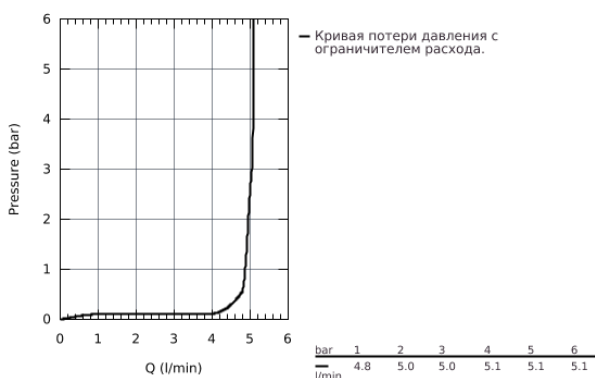

32 109 DC1 LINEARE СМЕСИТЕЛЬ ОДНОРЫЧАЖНЫЙ ДЛЯ РАКОВИНЫ DN 15 XS-SIZE

ОПИСАНИЕ ПРОДУКТА

- монтаж на одно отверстие
- металлический рычаг
- **GROHE SilkMove** керамический картридж **28 мм**
- с ограничителем температуры
- **GROHE StarLight** поверхность
-
- **GROHE EcoJoy SpeedClean** аэратор с ограничением расхода воды 5,7 л/мин
- **GROHE FastFixation Plus** Система монтажа
- сливной гарнитуры 1 1/4"
- гибкая подводка

32 109 DC1 LINEARE СМЕСИТЕЛЬ ОДНОРЫЧАЖНЫЙ ДЛЯ РАКОВИНЫ DN 15 XS-SIZE

ЗАПАСНЫЕ ЧАСТИ

- 1: Lever (Order-nr. 46980DC0)
- 2: Cap (Order-nr. 46581DC0)
- 3: крепежное кольцо (Order-nr. 07419000)
- 4: Картридж керамический (Order-nr. 46580000)
- 5: Mousseur (Order-nr. 48159DC0)
- 6: Pop-up rod (Order-nr. 46739EN0)
- 7: Монтажный набор (Order-nr. 46645000)
- 8: Waste set 1 1/4" (Order-nr. 28910DC0)
- 9: Монтажный ключ (Order-nr. 19017000)*
- 10: шаровая тяга (Order-nr. 07341000)*