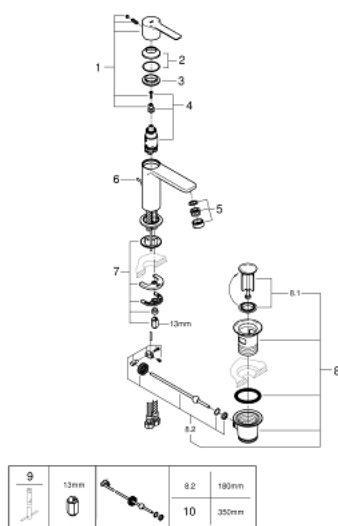

32 109 DC1 LINEARE СМЕСИТЕЛЬ ОДНОРЫЧАЖНЫЙ ДЛЯ РАКОВИНЫ DN 15 XS-SIZE

ОПИСАНИЕ ПРОДУКТА

- монтаж на одно отверстие
- металлический рычаг
- **GROHE SilkMove** керамический картридж **28 мм**
- с ограничителем температуры
- **GROHE StarLight** поверхность
-
- **GROHE EcoJoy SpeedClean** аэратор с ограничением расхода воды 5,7 л/мин
- **GROHE FastFixation Plus** Система монтажа
- сливной гарнитуры 1 1/4"
- гибкая подводка

32 109 DC1 LINEARE СМЕСИТЕЛЬ ОДНОРЫЧАЖНЫЙ ДЛЯ РАКОВИНЫ DN 15 XS-SIZE

ЗАПАСНЫЕ ЧАСТИ

- 1: Lever (Order-nr. 46980DC0)
- 2: Cap (Order-nr. 46581DC0)
- 3: крепежное кольцо (Order-nr. 07419000)
- 4: Картридж керамический (Order-nr. 46580000)
- 5: Mousseur (Order-nr. 48159DC0)
- 6: Pop-up rod (Order-nr. 46739EN0)
- 7: Монтажный набор (Order-nr. 46645000)
- 8: Waste set 1 1/4" (Order-nr. 28910DC0)
- 9: Монтажный ключ (Order-nr. 19017000)*
- 10: шаровая тяга (Order-nr. 07341000)*