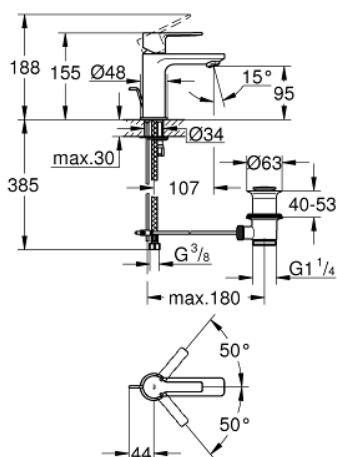

32 109 DC1 LINEARE СМЕСИТЕЛЬ ОДНОРЫЧАЖНЫЙ ДЛЯ РАКОВИНЫ DN 15 XS-SIZE

ОПИСАНИЕ ПРОДУКТА

- монтаж на одно отверстие
- металлический рычаг
- **GROHE SilkMove** керамический картридж **28 мм**
- с ограничителем температуры
- **GROHE StarLight** поверхность
-
- **GROHE EcoJoy SpeedClean** аэратор с ограничением расхода воды 5,7 л/мин
- **GROHE FastFixation Plus** Система монтажа
- сливной гарнитуры 1 1/4"
- гибкая подводка

32 109 DC1 LINEARE СМЕСИТЕЛЬ ОДНОРЫЧАЖНЫЙ ДЛЯ РАКОВИНЫ DN 15 XS-SIZE

ЗАПАСНЫЕ ЧАСТИ

- 1: Lever (Order-nr. 46980DC0)
- 2: Cap (Order-nr. 46581DC0)
- 3: крепежное кольцо (Order-nr. 07419000)
- 4: Картридж керамический (Order-nr. 46580000)
- 5: Mousseur (Order-nr. 48159DC0)
- 6: Pop-up rod (Order-nr. 46739EN0)
- 7: Монтажный набор (Order-nr. 46645000)
- 8: Waste set 1 1/4" (Order-nr. 28910DC0)
- 9: Монтажный ключ (Order-nr. 19017000)*
- 10: шаровая тяга (Order-nr. 07341000)*