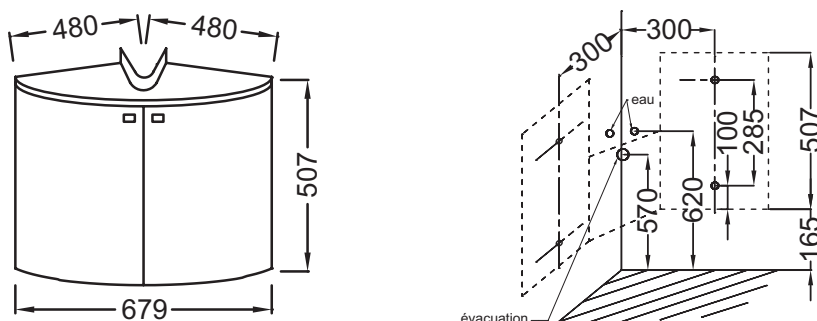

Технические характеристики

- РАЗМЕРЫ (СМ): 67,90 x 48 x 50,70 см
- ТИП УСТАНОВКИ: Подвесная
- РЕШЕНИЕ ХРАНЕНИЯ: Дверцы
- ФИКСАЦИЯ: Установщику понадобится набор крепежей для монтажа на стену
- Рекомендуемые смесители: Aleo - широкий и стильный ассортимент
- ВЕС: 12,5 кг
- МЕСТО ДЛЯ ХРАНЕНИЯ: 2 дверцы с механизмом "плавное закрытие"
- ПРОДУКТ В КОМПЛЕКТЕ: (раковина заказывается отдельно)
- РЕКОМЕНДОВАННЫЙ СМЕСИТЕЛЬ: Смесители Stance - элегантность и легкость

Продукты для комплектации

- E4710: Уловая керамическая раковина 50 x 50 см

Технический чертеж

Спецификация продукта: Угловая мебель под умывальник. EV864. Коллекция: ODEON UP. РАЗМЕРЫ (СМ): 67,90 x 48 x 50,70 см. ВЕС: 12,5 кг. ТИП УСТАНОВКИ: Подвесная. МЕСТО ДЛЯ ХРАНЕНИЯ: 2 дверцы с механизмом "плавное закрытие". РЕШЕНИЕ ХРАНЕНИЯ: Дверцы. ПРОДУКТ В КОМПЛЕКТЕ: (раковина заказывается отдельно). ФИКСАЦИЯ: Установщику понадобится набор крепежей для монтажа на стену. РЕКОМЕНДОВАННЫЙ СМЕСИТЕЛЬ: Смесители Stance - элегантность и легкость. Рекомендуемые смесители: Aleo - широкий и стильный ассортимент.