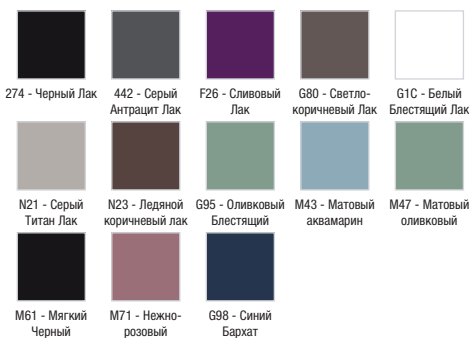

Коллекция: ODEON UP

Отделки*:

Общие характеристики:

Преимущества для конечного пользователя

- ДИЗАЙН: практичная коллекция Odeon Up придется по душе всей семье
- Оптимизированное хранение: металлический полупьедестал и 1 полка внутри
- Комфорт: дверцы с механизмом "плавное закрытие"

Технические характеристики

- РАЗМЕРЫ (СМ): 67,90 x 48 x 50,70 см
- ТИП УСТАНОВКИ: Подвесная
- РЕШЕНИЕ ХРАНЕНИЯ: Дверцы
- ФИКСАЦИЯ: Установщику понадобится набор крепежей для монтажа на стену
- Рекомендуемые смесители: Aleo - широкий и стильный ассортимент
- ВЕС: 12,5 кг
- МЕСТО ДЛЯ ХРАНЕНИЯ: 2 дверцы с механизмом "плавное закрытие"
- ПРОДУКТ В КОМПЛЕКТЕ: (раковина заказывается отдельно)
- РЕКОМЕНДОВАННЫЙ СМЕСИТЕЛЬ: Смесители Stance - элегантность и легкость

Продукты для комплектации

- E4710: Уловая керамическая раковина 50 x 50 см