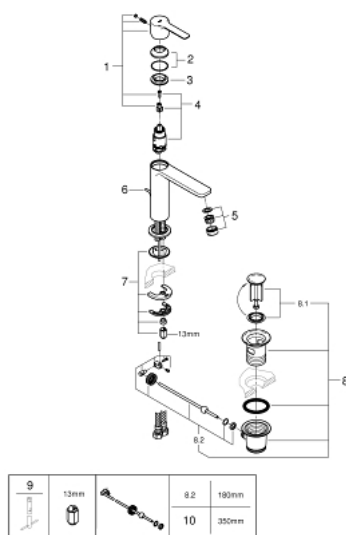

32 114 DC1 LINEARE СМЕСИТЕЛЬ ОДНОРЫЧАЖНЫЙ ДЛЯ РАКОВИНЫ DN 15 S-SIZE

ОПИСАНИЕ ПРОДУКТА

- монтаж на одно отверстие
- металлический рычаг
- **GROHE SilkMove** керамический картридж **28 мм**
- с ограничителем температуры
- **GROHE StarLight** поверхность
-
- **GROHE EcoJoy SpeedClean** аэратор с ограничением расхода воды 5,7 л/мин
- **GROHE FastFixation Plus** Система монтажа
- сливной гарнитур 1 1/4"
- гибкая подводка

32 114 DC1 LINEARE СМЕСИТЕЛЬ ОДНОРЫЧАЖНЫЙ ДЛЯ РАКОВИНЫ DN 15 S-SIZE

ЗАПАСНЫЕ ЧАСТИ

- 1: Lever (Order-nr. 46980DC0)
- 2: Cap (Order-nr. 46581DC0)
- 3: крепежное кольцо (Order-nr. 07419000)
- 4: Картридж керамический (Order-nr. 46580000)
- 5: Mousseur (Order-nr. 48159DC0)
- 6: Pop-up rod (Order-nr. 46739EN0)
- 7: Монтажный набор (Order-nr. 46645000)
- 8: Сливной гарнитур 1 1/4 (Order-nr. 28910000)
- 9: Монтажный ключ (Order-nr. 19017000)*
- 10: шаровая тяга (Order-nr. 07341000)*