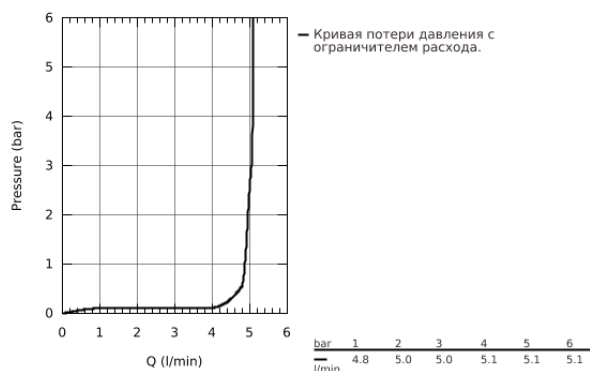

32 114 DC1 LINEARE СМЕСИТЕЛЬ ОДНОРЫЧАЖНЫЙ ДЛЯ РАКОВИНЫ DN 15 S-SIZE

ОПИСАНИЕ ПРОДУКТА

- монтаж на одно отверстие
- металлический рычаг
- **GROHE SilkMove** керамический картридж **28 мм**
- с ограничителем температуры
- **GROHE StarLight** поверхность
-
- **GROHE EcoJoy SpeedClean** аэратор с ограничением расхода воды 5,7 л/мин
- **GROHE FastFixation Plus** Система монтажа
- сливной гарнитур 1 1/4"
- гибкая подводка

32 114 DC1 LINEARE СМЕСИТЕЛЬ ОДНОРЫЧАЖНЫЙ ДЛЯ РАКОВИНЫ DN 15 S-SIZE

ЗАПАСНЫЕ ЧАСТИ

- 1: Lever (Order-nr. 46980DC0)
- 2: Cap (Order-nr. 46581DC0)
- 3: крепежное кольцо (Order-nr. 07419000)
- 4: Картридж керамический (Order-nr. 46580000)
- 5: Mousseur (Order-nr. 48159DC0)
- 6: Pop-up rod (Order-nr. 46739EN0)
- 7: Монтажный набор (Order-nr. 46645000)
- 8: Сливной гарнитур 1 1/4 (Order-nr. 28910000)
- 9: Монтажный ключ (Order-nr. 19017000)*
- 10: шаровая тяга (Order-nr. 07341000)*