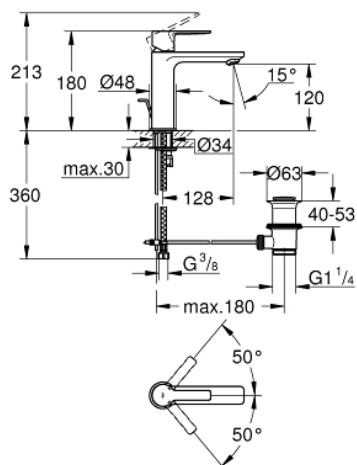

32 114 DC1 LINEARE СМЕСИТЕЛЬ ОДНОРЫЧАЖНЫЙ ДЛЯ РАКОВИНЫ DN 15 S-SIZE

ОПИСАНИЕ ПРОДУКТА

- монтаж на одно отверстие
- металлический рычаг
- **GROHE SilkMove** керамический картридж **28 мм**
- с ограничителем температуры
- **GROHE StarLight** поверхность
-
- **GROHE EcoJoy SpeedClean** аэратор с ограничением расхода воды 5,7 л/мин
- **GROHE FastFixation Plus** Система монтажа
- сливной гарнитур 1 1/4"
- гибкая подводка

32 114 DC1 LINEARE СМЕСИТЕЛЬ ОДНОРЫЧАЖНЫЙ ДЛЯ РАКОВИНЫ DN 15 S-SIZE

ЗАПАСНЫЕ ЧАСТИ

- 1: Lever (Order-nr. 46980DC0)
- 2: Cap (Order-nr. 46581DC0)
- 3: крепежное кольцо (Order-nr. 07419000)
- 4: Картридж керамический (Order-nr. 46580000)
- 5: Mousseur (Order-nr. 48159DC0)
- 6: Pop-up rod (Order-nr. 46739EN0)
- 7: Монтажный набор (Order-nr. 46645000)
- 8: Сливной гарнитур 1 1/4 (Order-nr. 28910000)
- 9: Монтажный ключ (Order-nr. 19017000)*
- 10: шаровая тяга (Order-nr. 07341000)*