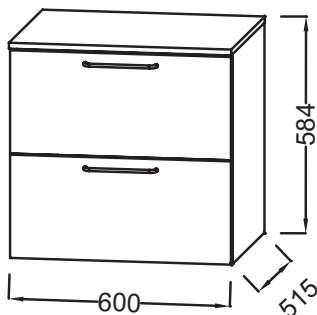

- РАЗМЕРЫ (СМ): 60 x 51,50 x 58,40 см
- МАТЕРИАЛ: Лак или меламин
- ВЕС: 30,1 кг
- ТИП УСТАНОВКИ: Подвесная

Технический чертёж

Спецификация продукта: Тумба 60 см, 2 ящика. EB2547-R6. Коллекция: ODEON RIVE GAUCHE. РАЗМЕРЫ (СМ): 60 x 51,50 x 58,40 см. ВЕС: 30,1 кг. МАТЕРИАЛ: Лак или меламин. ТИП УСТАНОВКИ: Подвесная.