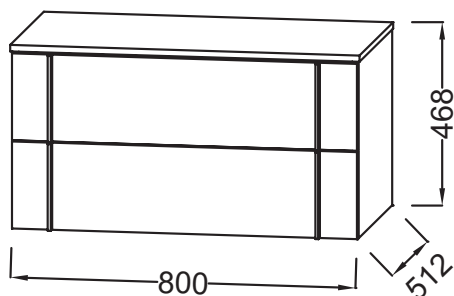

### Технические характеристики

- РАЗМЕРЫ (СМ): 80 x 51,20 x 46,80 см
- МАТЕРИАЛ: Лак или меламин
- МЕСТО ДЛЯ ХРАНЕНИЯ: 2 выдвижных ящика с механизмом «плавное закрывание»
- ДОПОЛНИТЕЛЬНЫЙ МОДУЛЬ: Тумбы
- ФИКСАЦИЯ: Установщику понадобится набор крепежей для монтажа на стену
- ВЕС: 36,4 кг
- ТИП УСТАНОВКИ: Подвесная
- РЕШЕНИЕ ХРАНЕНИЯ: Выдвижные ящики
- ВНУТРЕННЯЯ ОТДЕЛКА: Базальт

### Технический чертёж

Спецификация продукта: Тумба 80 см. ЕВ3054. Коллекция: NOUVELLE VAGUE. РАЗМЕРЫ (СМ): 80 x 51,20 x 46,80 см. ВЕС: 36,4 кг. МАТЕРИАЛ: Лак или меламин. ТИП УСТАНОВКИ: Подвесная. МЕСТО ДЛЯ ХРАНЕНИЯ: 2 выдвижных ящика с механизмом «плавное закрывание». РЕШЕНИЕ ХРАНЕНИЯ: Выдвижные ящики. ДОПОЛНИТЕЛЬНЫЙ МОДУЛЬ: Тумбы. ВНУТРЕННЯЯ ОТДЕЛКА: Базальт. ФИКСАЦИЯ: Установщику понадобится набор крепежей для монтажа на стену.