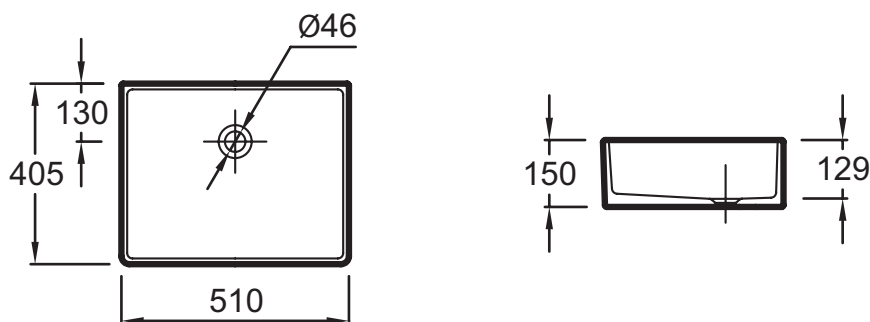

EVH001

Коллекция: DELTA

Отделки*:

00 - Белый

Общие характеристики:

Преимущества для конечного пользователя

- Дизайн: Простой и оптимизированный
- Покрытие: глазированная с четырех сторон

Технические характеристики

- РАЗМЕРЫ (СМ): 51 x 40,50 см
- МАТЕРИАЛ: Огнеупорная керамика
- ОТВЕРСТИЯ ДЛЯ СВЕРЛЕНИЯ: Без отверстия для смесителя
- ГЛАДКАЯ / НЕГЛАДКАЯ НИЖНЯЯ ПОВЕРХНОСТЬ: 0
- КОЛИЧЕСТВО РАКОВИН В СТОЛЕШНИЦЕ: 0
- РЕКОМЕНДОВАННЫЙ СИФОН: 0
- Без переливного отверстия
- ВЕС: 13 кг
- ТИП УСТАНОВКИ: Накладные
- УСТАНОВКА: 0
- ОТВЕРСТИЕ ПЕРЕЛИВА: Без отверстия перелива
- ПРОДУКТ В КОМПЛЕКТЕ: 0
- РЕКОМЕНДОВАННЫЙ СМЕСИТЕЛЬ: 0

Общая информация

Спецификация продукта: Раковина 51 x 40,5 см на столешницу, с фронтальной панелью. EVH001. Коллекция: DELTA. РАЗМЕРЫ (СМ): 51 x 40,50 см. ВЕС: 13 кг. МАТЕРИАЛ: Огнеупорная керамика. ТИП УСТАНОВКИ: Накладные. ОТВЕРСТИЯ ДЛЯ СВЕРЛЕНИЯ: Без отверстия для смесителя. УСТАНОВКА: 0. ГЛАДКАЯ / НЕГЛАДКАЯ НИЖНЯЯ ПОВЕРХНОСТЬ: 0. ОТВЕРСТИЕ ПЕРЕЛИВА: Без отверстия перелива. КОЛИЧЕСТВО РАКОВИН В СТОЛЕШНИЦЕ: 0. ПРОДУКТ В КОМПЛЕКТЕ: 0. РЕКОМЕНДОВАННЫЙ СИФОН: 0. РЕКОМЕНДОВАННЫЙ СМЕСИТЕЛЬ: 0. Без переливного отверстия.