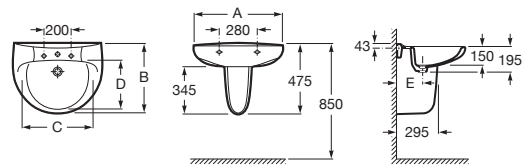

VICTORIA

Полупьедестал

295 mm.

280 mm.

345 mm.

()

TMT 2185,00

A	B	C	D	E
650	510	520	335	205
560	460	450	295	205
520	410	415	255	190