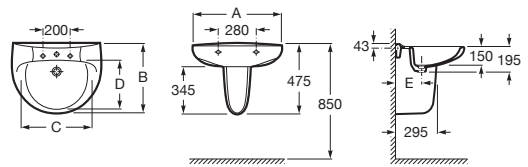

VICTORIA

Настенная керамическая раковина

650 mm.

510 mm.

195 mm.

()

TMT 13806.00

A	B	C	D	E
650	510	520	335	205
560	460	450	295	205
520	410	415	255	190

:1
:
:
:
:
:

Керамический пьедестал
для раковины

337390..0

Полупьедестал

337392..Y

Выпускная манжета для
раковина 1 1/4". Труба 300

506403110

Выпуск для
раковины/биде с
переливом и
автоматической заглушкой
1 1/4"

505400000

Донный клапан Click-clack
Ø40 для раковины,
хромированный

505400900

Выпускная манжета для
раковина 1 1/4". Труба 250

506401614

Victoria