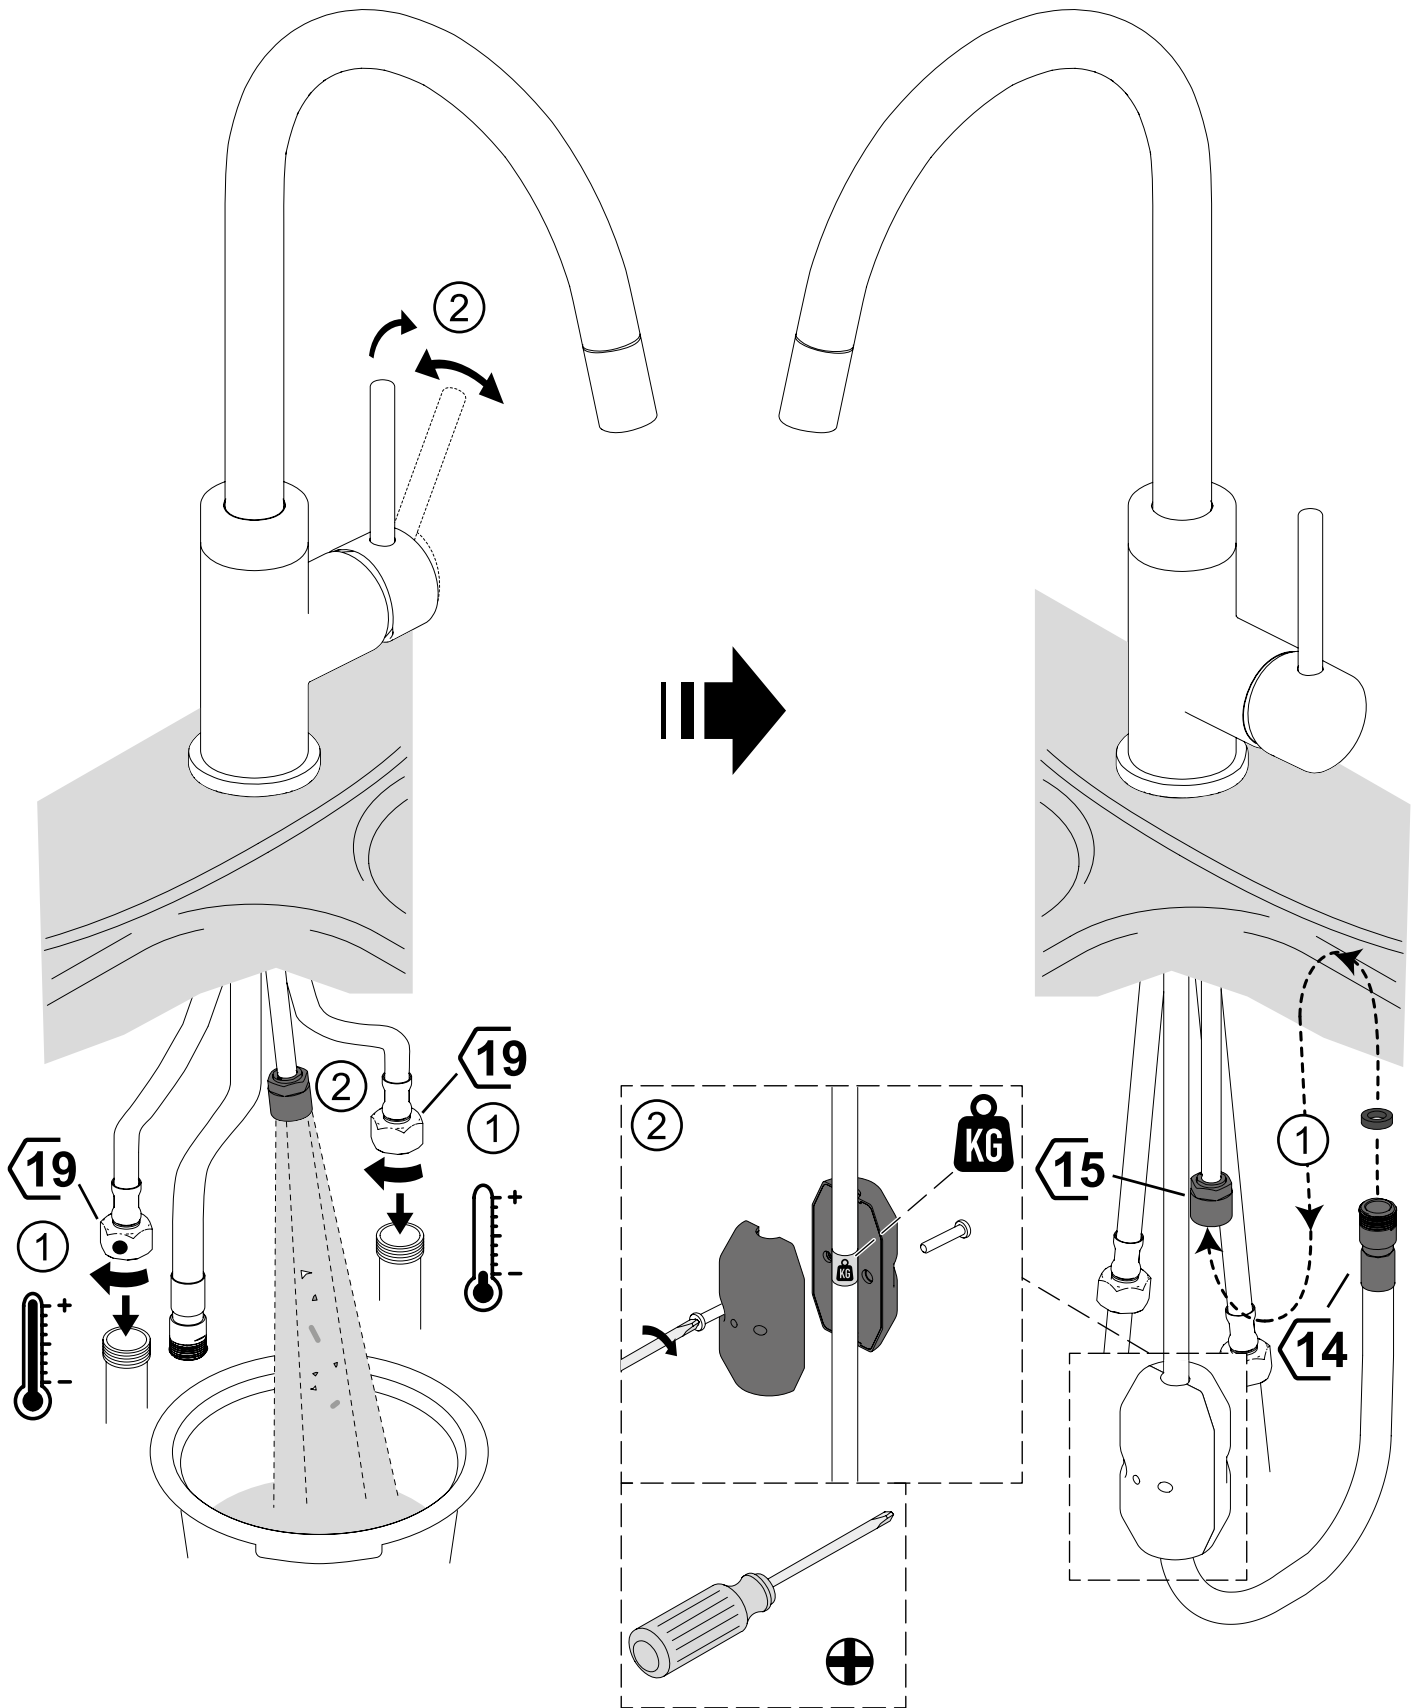

Jacob Delafon

EDGAR / EDOUARD

	Bar	0.5 < 3 < 6	
	°C	55 < 60 < 65	

E23308-** / E23309-**

1

Jacob Delafon