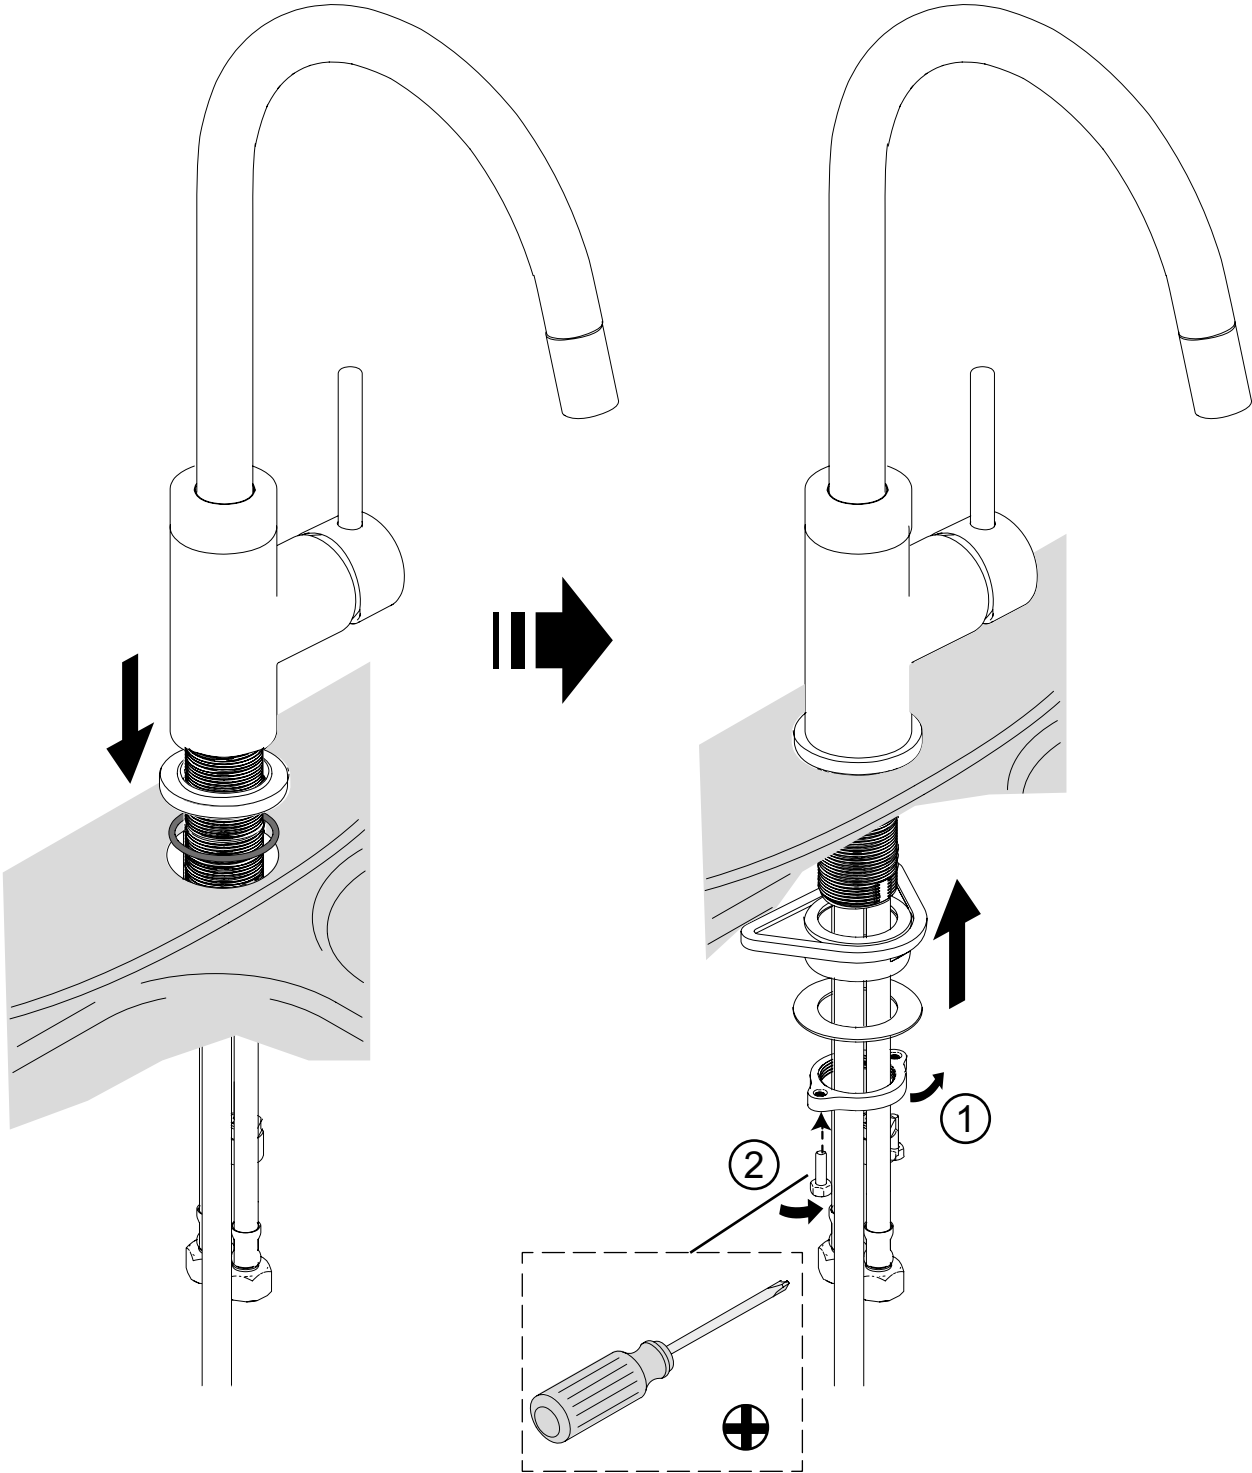

Jacob Delafon

EDGAR / EDOUARD

	Bar	0.5 < 3 < 6	
	°C	55 < 60 < 65	

E23308-** / E23309-**

1

Jacob Delafon