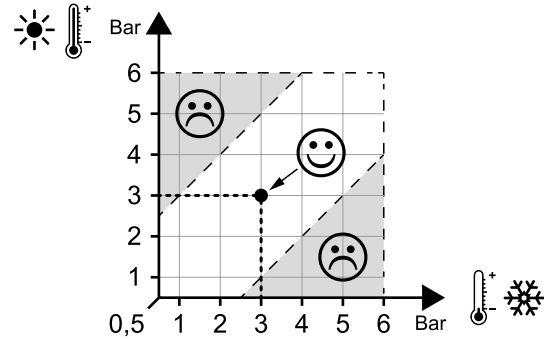

Jacob Delafon

EDGAR / EDOUARD

	Bar	0.5 < 3 < 6	
	°C	55 < 60 < 65	

E23308-** / E23309-**

1

Jacob Delafon