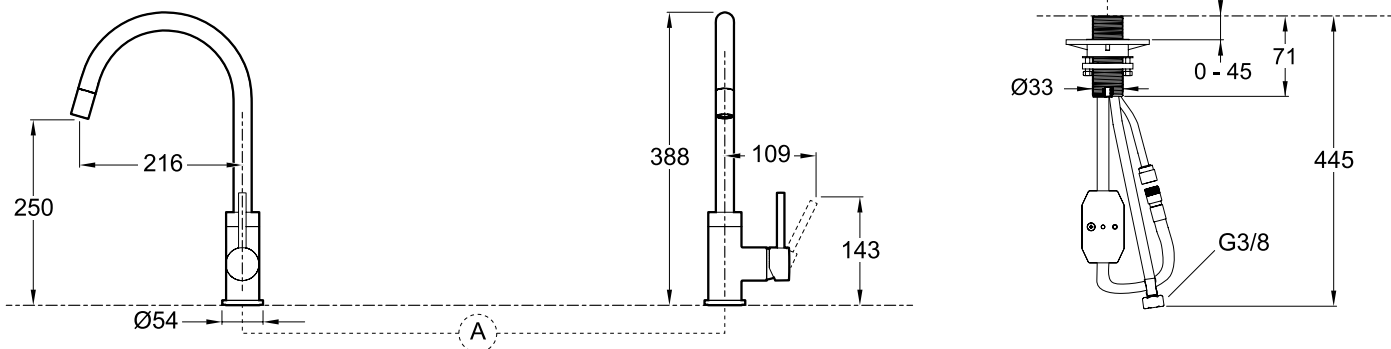

Jacob Delafon

EDGAR / EDOUARD

	Bar	0.5 < 3 < 6	
	°C	55 < 60 < 65	

E23308-** / E23309-**

1

Jacob Delafon