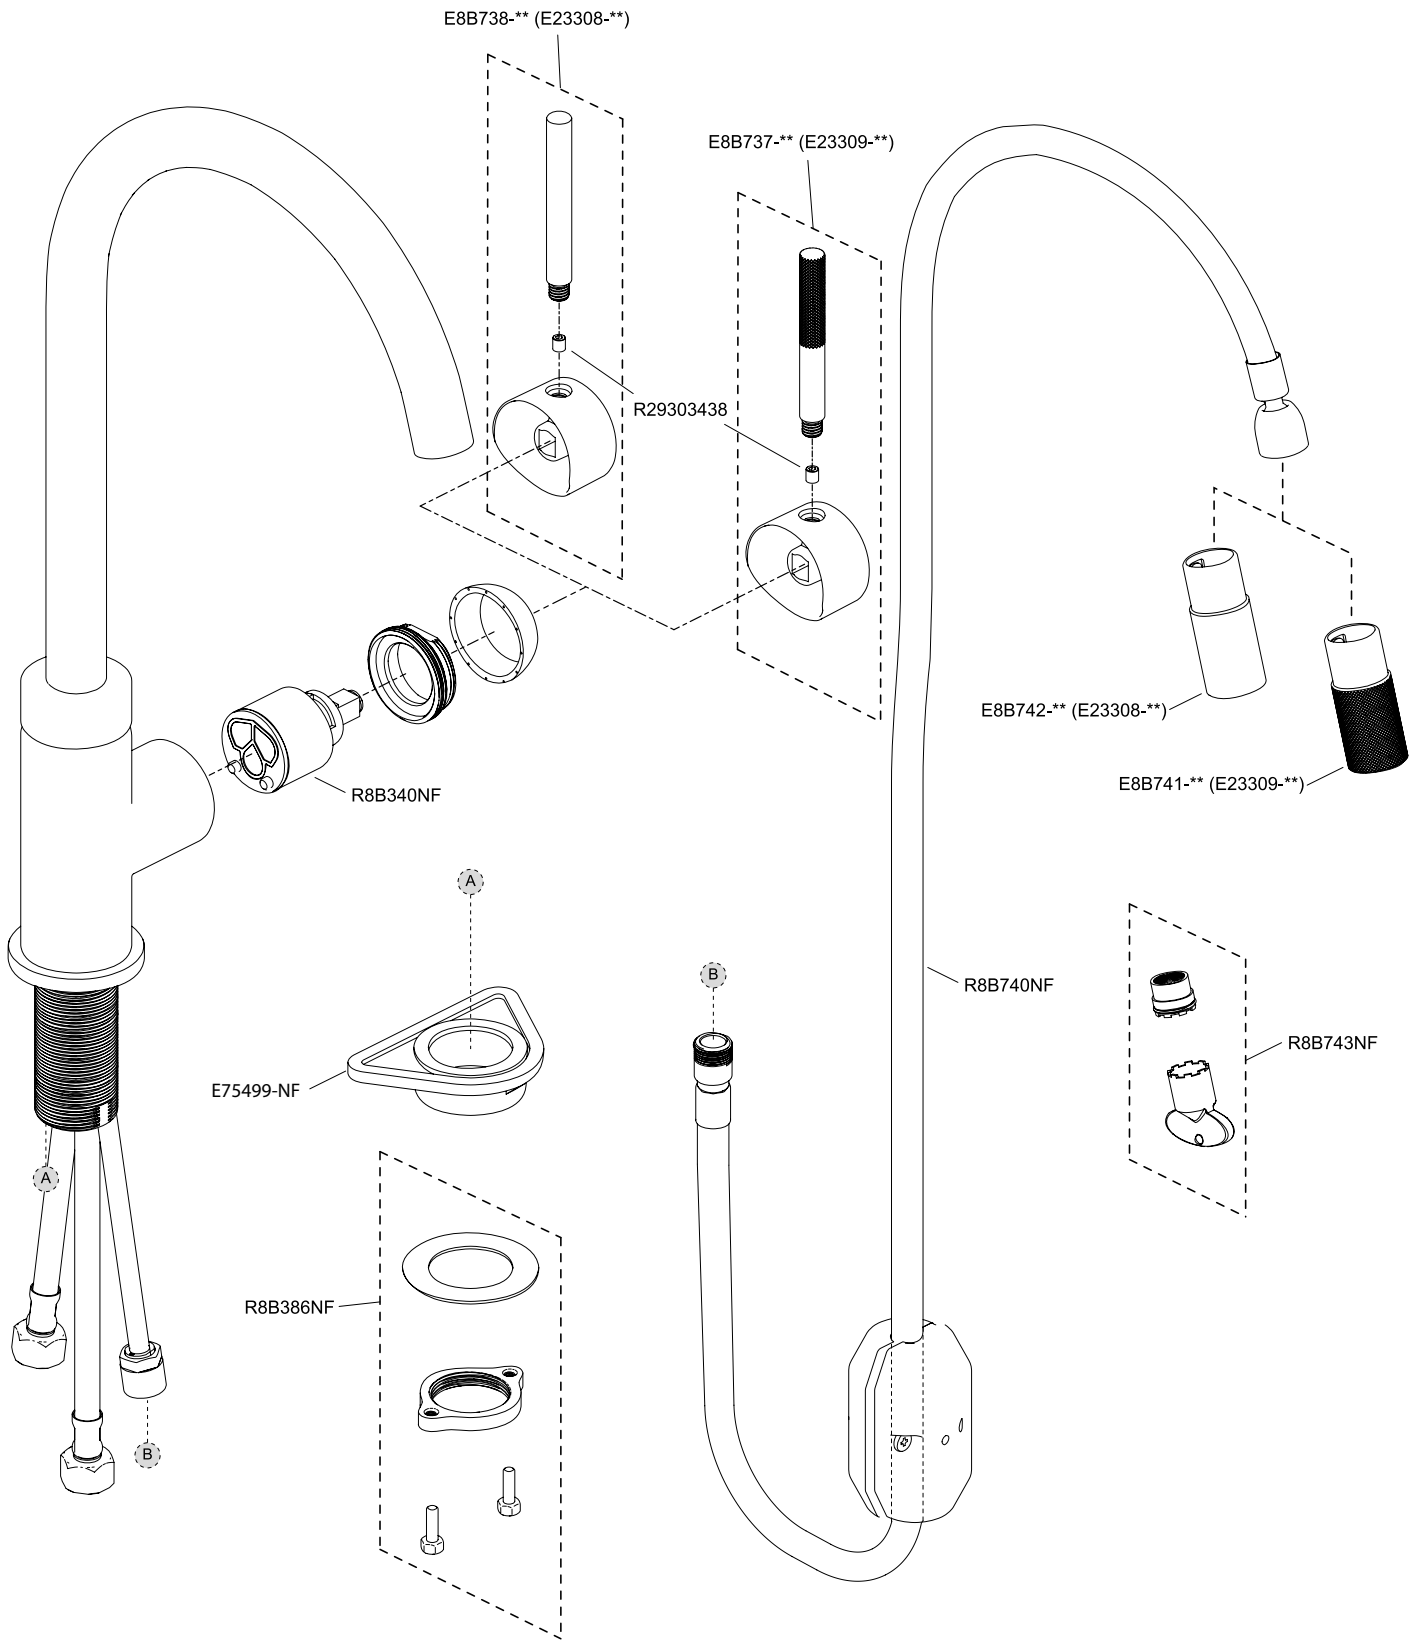

Jacob Delafon

EDGAR / EDOUARD

	Bar	0.5 < 3 < 6	
	°C	55 < 60 < 65	

E23308-** / E23309-**

1

Jacob Delafon